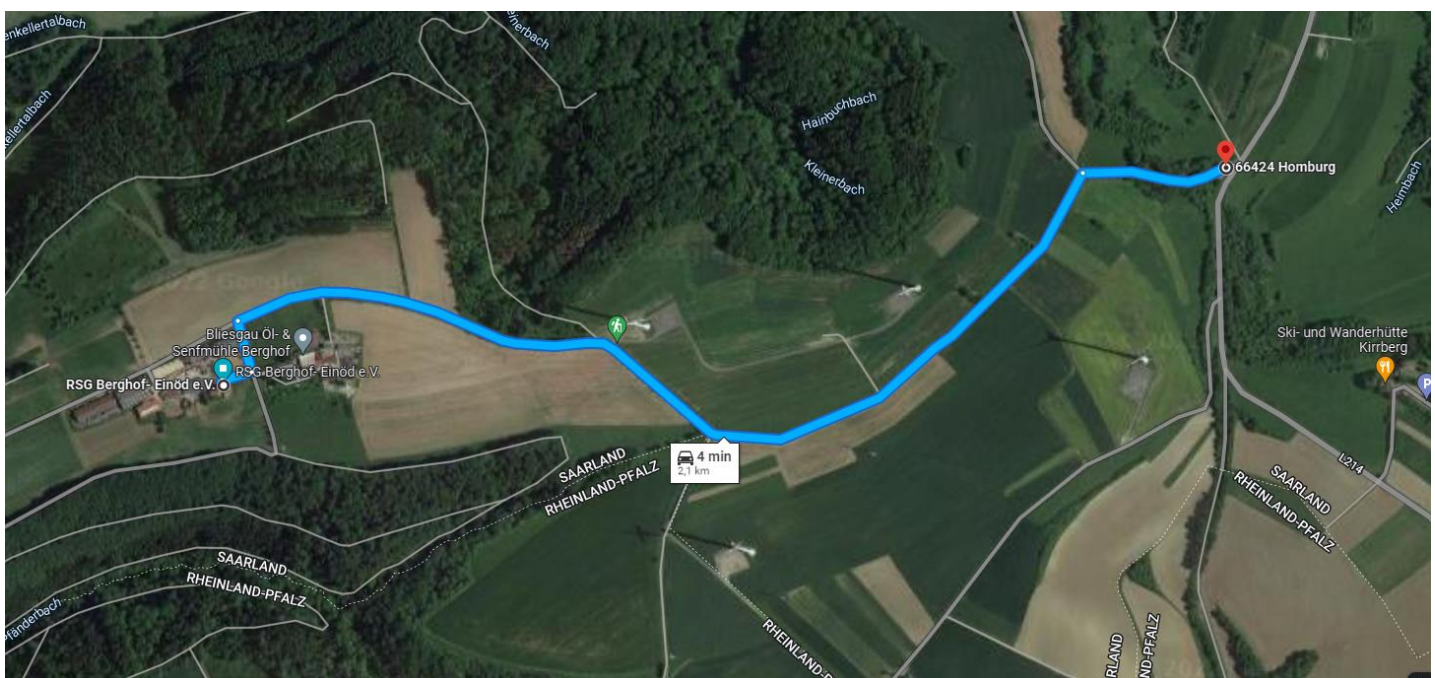

# Anfahrt

**Achtung keine Anfahrt über den Ohligberg; beim Regen vor zwei Wochen wurde der Hang so weg gespült das keine Anfahrt hierüber mehr erfolgen kann!**

**Anfahrt über Schlangenhöhler Weg in Schwarzenacker beim Clean Car.**

Oben **nicht** rechts, sondern gerade aus den Berg hoch und oben dann rechts zum Parken

Bildquelle:

<https://www.google.com/maps/dir/49.2852294,7.3444351/49.2786731,7.3151486/@49.2796134,7.3272248,1726m/data=!3m1!1e3!4m2!4m1!3e0>

# Abfahrt nach Hause Richtung Kirrberg

- Am Ende: nach Links über Kirrberg Richtung Homburg und A6  
nach rechts Richtung Zweibrücken

Bildquelle: [https://www.google.com/maps/dir/RSG+Berghof-](https://www.google.com/maps/dir/RSG+Berghof-+Ein%C3%B6d+e.V.,+Berghof+1,+66424+Homburg/49.2877006,7.3677103/@49.2845233,7.351187,1451m/data=!3m1!1e3!4m9!4m8!1m5!1m1!1s0x4795d047049a878b:0x8ca94df2e9403d18!2m2!1d7.3445619!2d49.2844236!1m0!3e0)