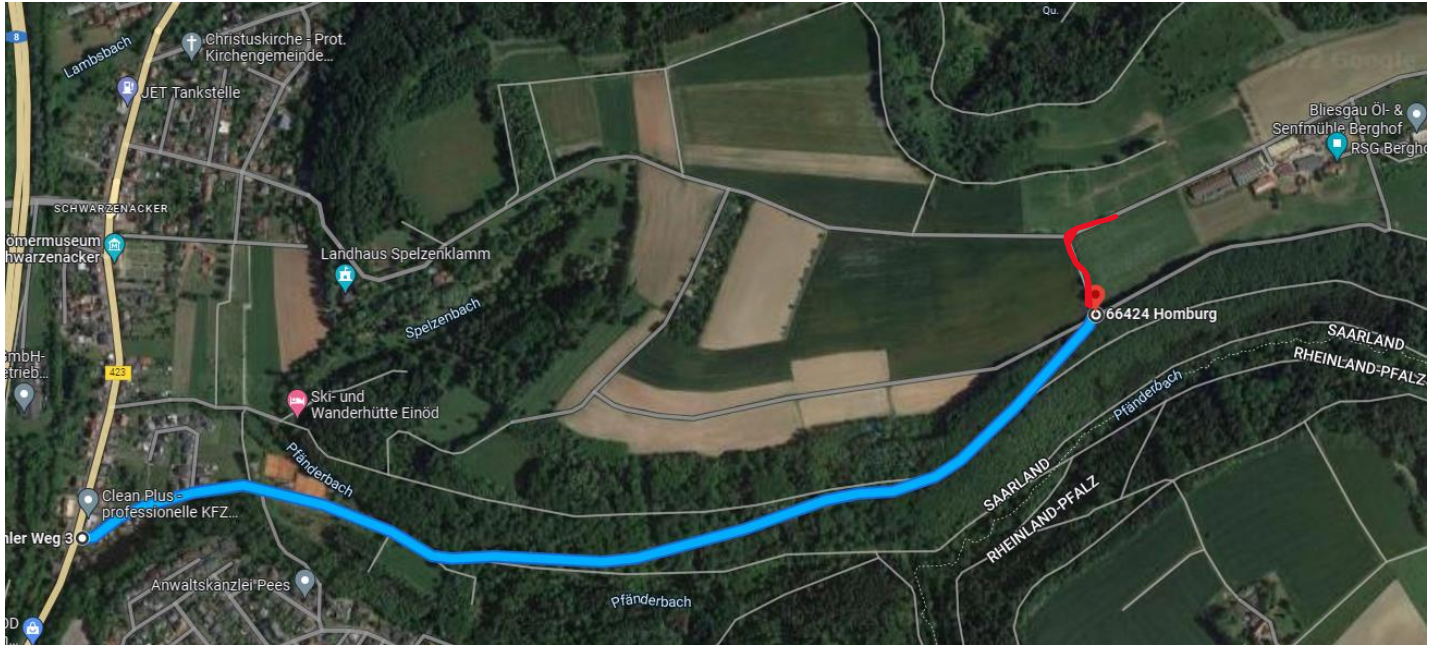

# Anfahrt

**Achtung keine Anfahrt über den Ohligberg; beim Regen vor zwei Wochen wurde der Hang so weg gespült das keine Anfahrt hierüber mehr erfolgen kann!**

**Anfahrt über Schlangenhöhler Weg in Schwarzenacker beim Clean Car.**

Oben **nicht** rechts, sondern gerade aus den Berg hoch und oben dann rechts zum Parken

Bildquelle:

<https://www.google.com/maps/dir/49.2852294,7.3444351/49.2786731,7.3151486/@49.2796134,7.3272248,1726m/data=!3m1!1e3!4m2!4m1!3e0>

# Abfahrt nach Hause Richtung Kirrberg

- Am Ende: nach Links über Kirrberg Richtung Homburg und A6  
nach rechts Richtung Zweibrücken

Bildquelle: [https://www.google.com/maps/dir/RSG+Berghof-](https://www.google.com/maps/dir/RSG+Berghof-+Ein%C3%B6d+e.V.,+Berghof+1,+66424+Homburg/49.2877006,7.3677103/@49.2845233,7.351187,1451m/data=!3m1!1e3!4m9!4m8!1m5!1m1!1s0x4795d047049a878b:0x8ca94df2e9403d18!2m2!1d7.3445619!2d49.2844236!1m0!3e0)