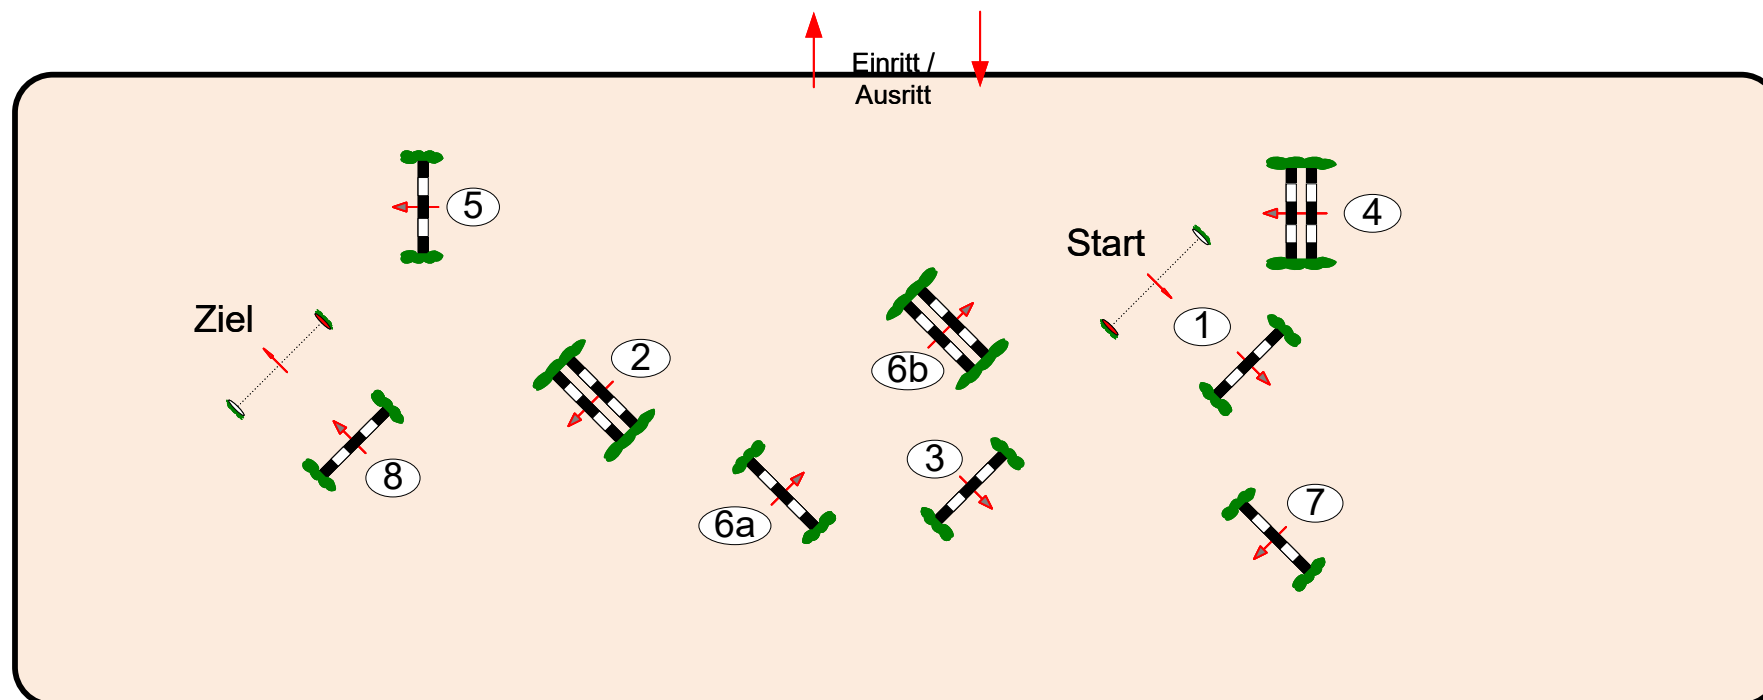

Christmas Jumping Trophy

01.-04.12.2022 Prussendorf

Prüfung Nr.: 02

Springferde Tour

Springferdeprüfung

Klasse: A**

Donnerstag, 1. Dezember 2022 Beginn: 11:30 Uhr

Richtverf.: A
LPO § 363.1
FEI RG / Art.
Höhe: 1,05 mtr.

Tempo: 350 m/Min.
Bahnlänge: 410 mtr.
Erlaubte Zeit: 71 sek.
Höchstzeit: 142 sek.

Hindernisse: 8
Sprünge: 9
Hindernisfehler: sek.
Geschl. Hindernis:

1. Stechen über:
Bahnlänge: 0 mtr.
Erlaubte Zeit: 0 sek.
Höchstzeit: 0 sek.

2. Stechen über:
Bahnlänge: 0 mtr.
Erlaubte Zeit: 0 sek.
Höchstzeit: 0 sek.

RICHTER

Parcourschef
Martin Lühmann
01712177862
David Lampe