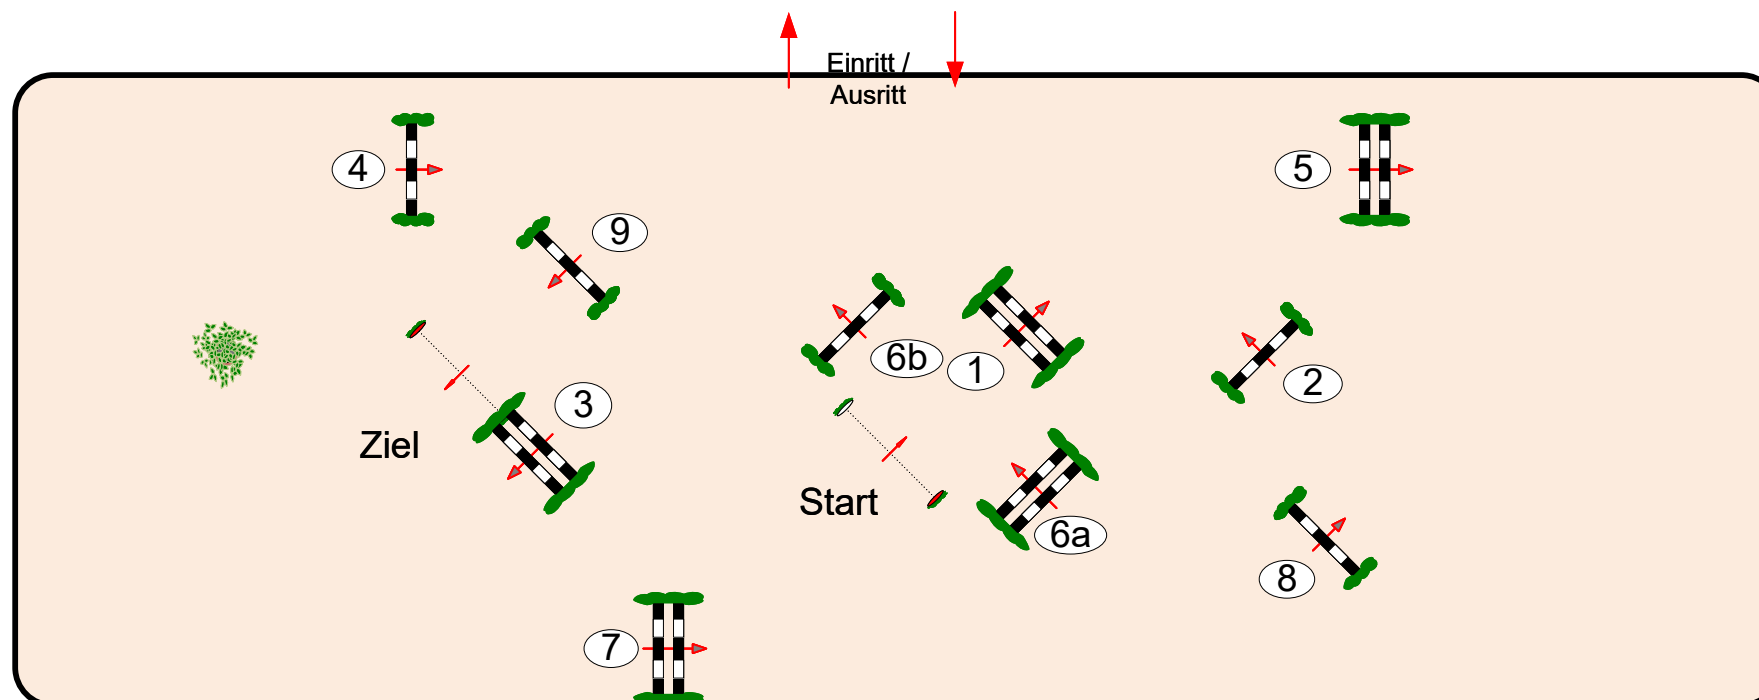

Christmas Jumping Trophy

01.-04.12.2022 Prussendorf

Prüfung Nr.: 3

Springferde Tour

Springferdeprüfung

Klasse: L

Donnerstag, 1. Dezember 2022 Beginn: 15:30 Uhr

Richtverf.: A
LPO § 363.1
FEI RG / Art.
Höhe: 1,15 mtr.

Tempo: 350 m/Min.
Bahnlänge: 400 mtr.
Erlaubte Zeit: 69 sek.
Höchstzeit: 138 sek.

Hindernisse: 8
Sprünge: 9
Hindernisfehler: sek.
Geschl. Hindernis:

1. Stechen über:
Bahnlänge: 0 mtr.
Erlaubte Zeit: 0 sek.
Höchstzeit: 0 sek.

2. Stechen über:
Bahnlänge: 0 mtr.
Erlaubte Zeit: 0 sek.
Höchstzeit: 0 sek.

RICHTER

Parcourschef
Martin Lühmann
01712177862
David Lampe