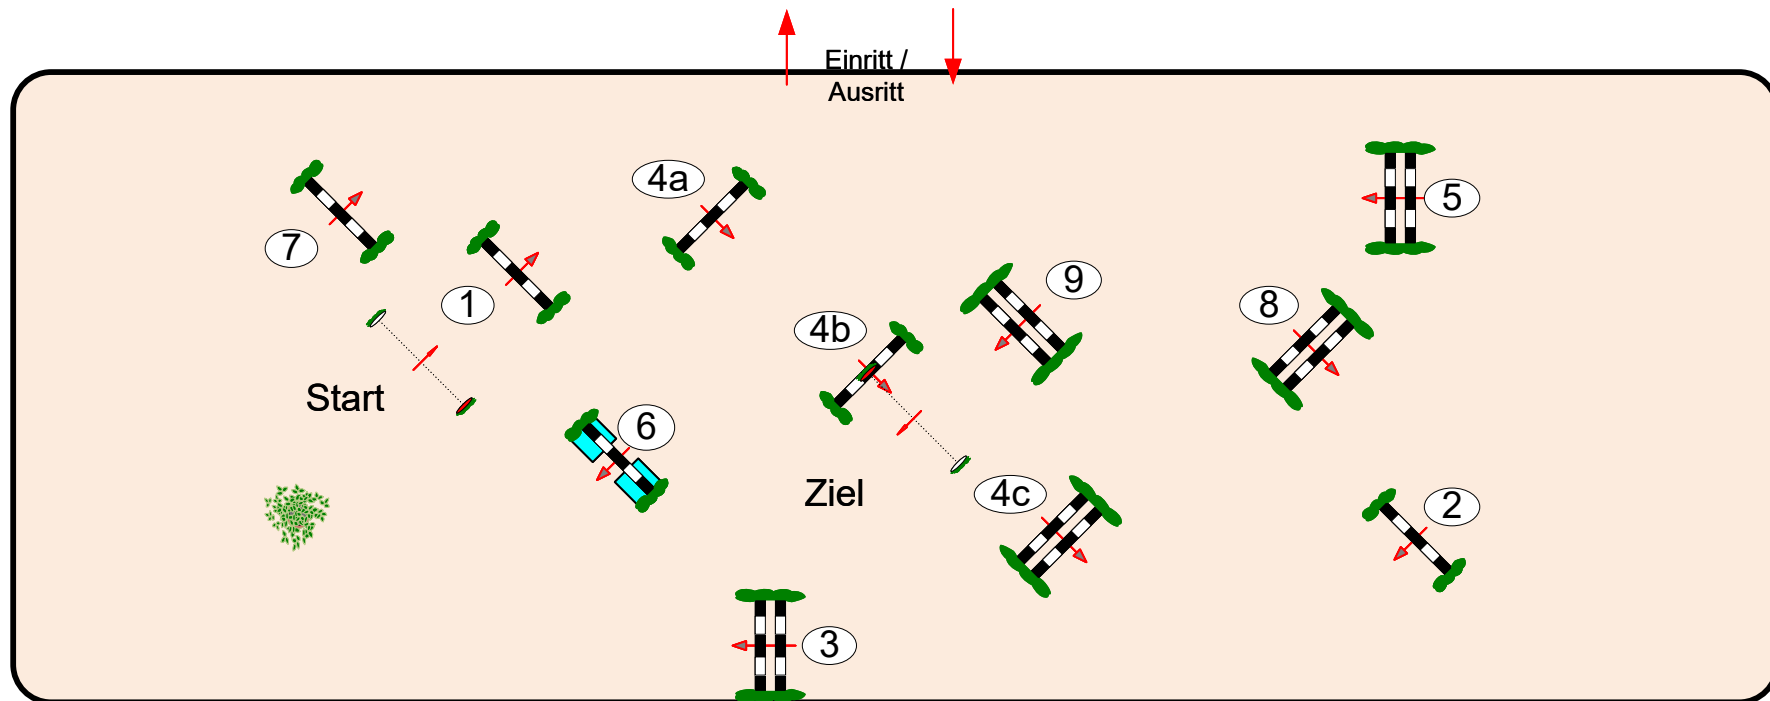

Christmas Jumping Trophy

01.-04.12.2022 Prussendorf

Prüfung Nr.: 4

Springferde Tour

Springferdeprüfung

Klasse: M*

Donnerstag, 1. Dezember 2022 Beginn: 18:30 Uhr

Richtverf.: A
LPO § 363.1
FEI RG / Art.
Höhe: 1,25 mtr.

Tempo: 350 m/Min.
Bahnlänge: 395 mtr.
Erlaubte Zeit: 68 sek.
Höchstzeit: 136 sek.

Hindernisse: 9
Sprünge: 11
Hindernisfehler: sek.
Geschl. Hindernis:

1. Stechen über:
Bahnlänge: 0 mtr.
Erlaubte Zeit: 0 sek.
Höchstzeit: 0 sek.

2. Stechen über:
Bahnlänge: 0 mtr.
Erlaubte Zeit: 0 sek.
Höchstzeit: 0 sek.

RICHTER

Parcourschef
Martin Lühmann
01712177862
David Lampe