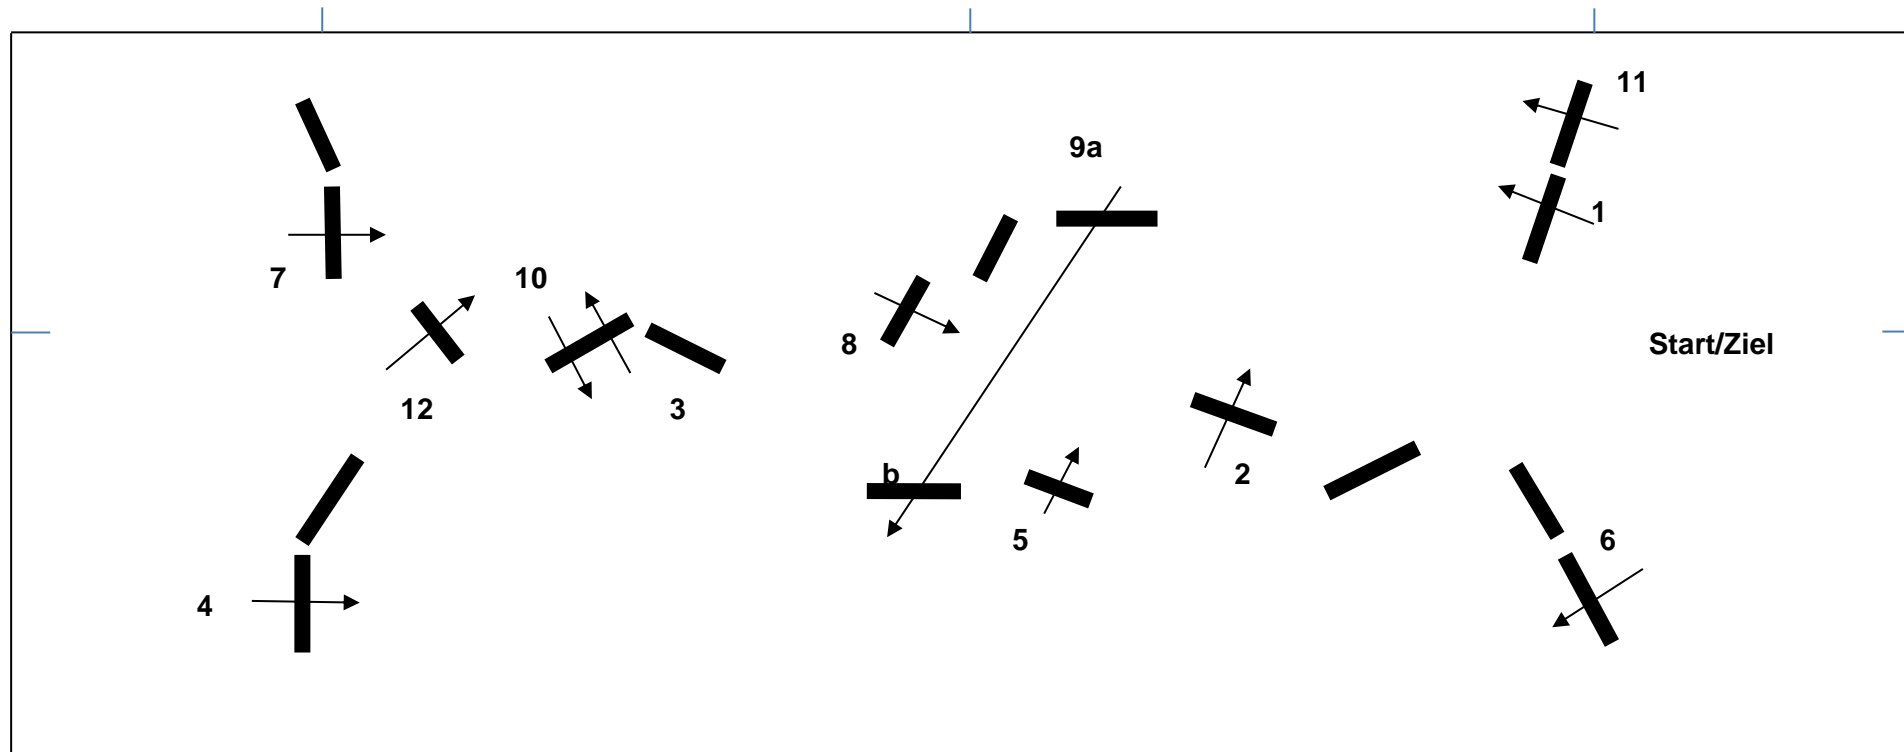

PLS Münster 05.03.2023

LP Nr. 2 Stilgeländeritt Kl. A**

schwarze Nummern

Streckenlänge: 729 m

Tempo: 350 m/Min.

EZ: 2 Min. 5 Sek.

HZ: 4 Min. 10 Sek.

- | | | | |
|---|----------------------|-----|----------------|
| 1 | Palisadendach | 7 | Schweinerücken |
| 2 | Eiche Palisade | 8 | Schmale Bürste |
| 3 | Schweinerücken | 9ab | Hecken |
| 4 | Palisadendach Eiche | 10 | Schweinerücken |
| 5 | Schmale Bürste Kiste | 11 | Haus |
| 6 | Kiste | 12 | Schmale Bürste |