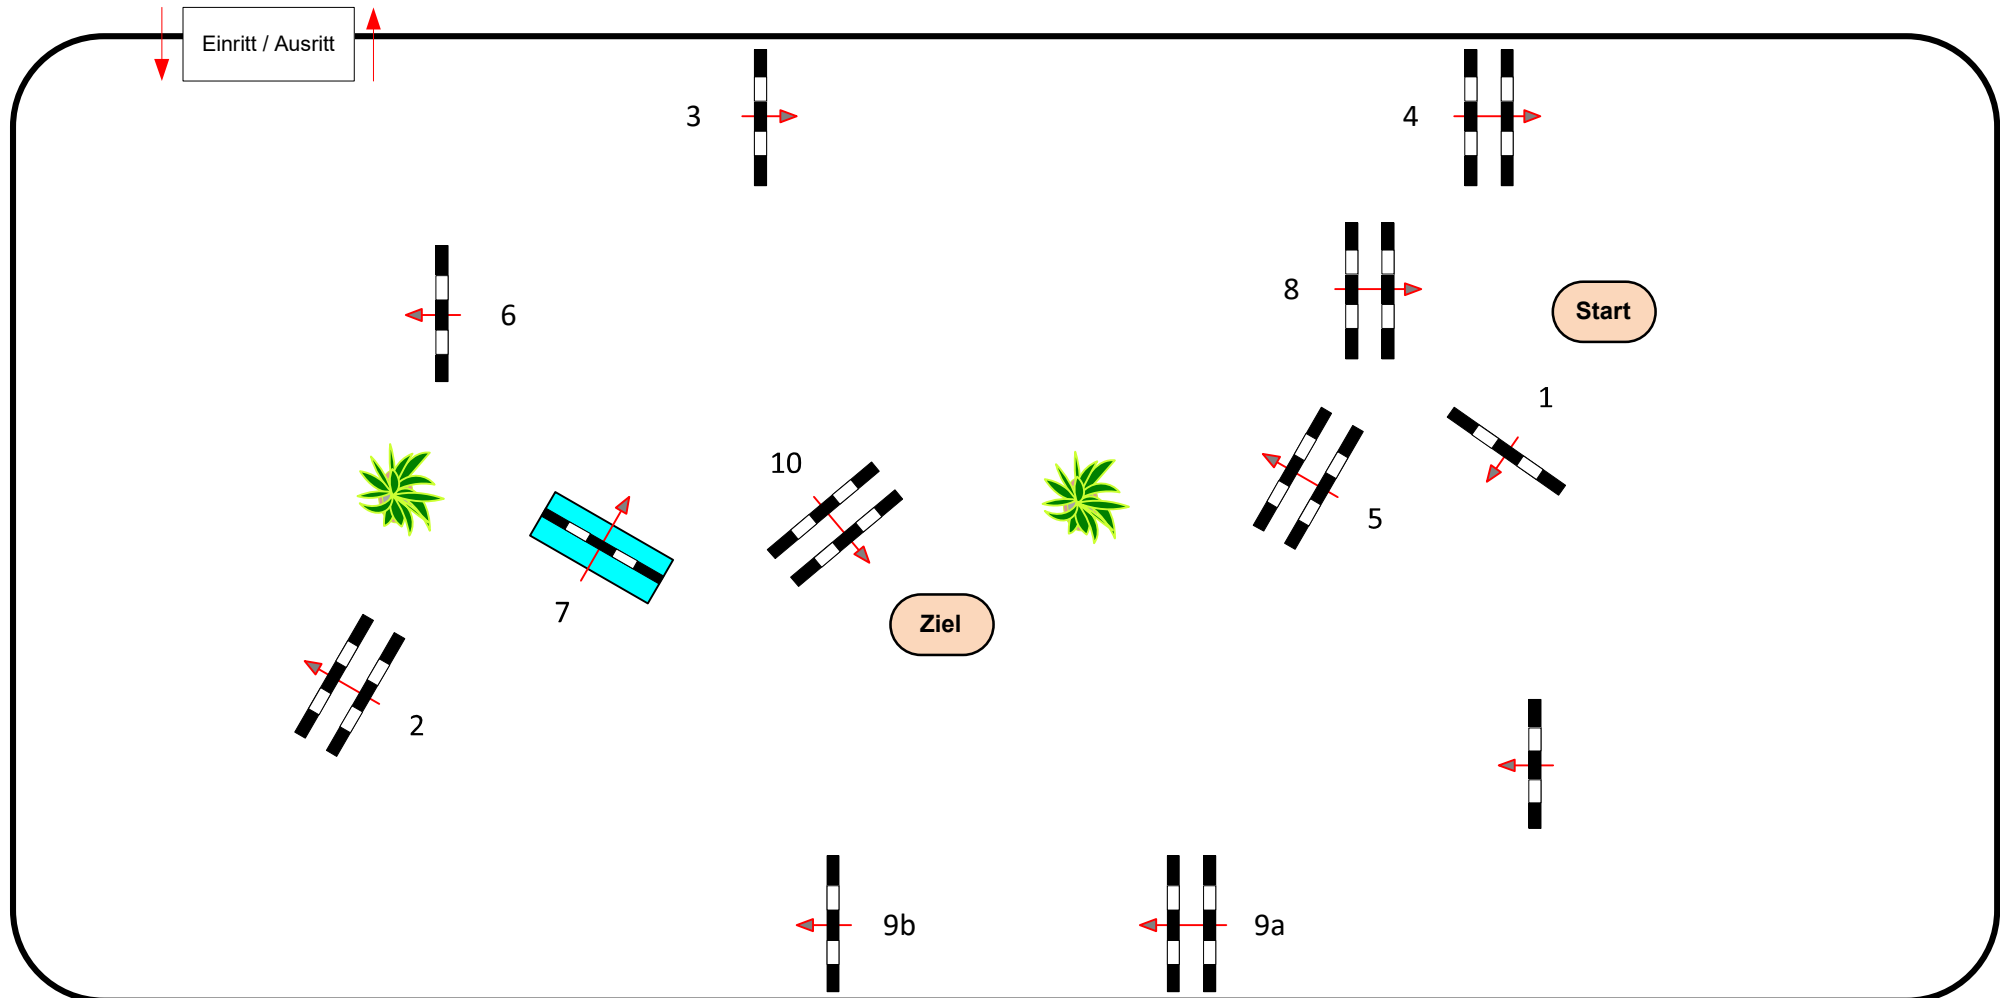

Waghäusel-Wiesental

08.04.-10.04.2023

Reit- Fahr- &
Pferdezuchtverein
1929 Wiesental e.V.

Prüfung Nr.: 7

Spring-LP m. Zeitwertung

Klasse: L

Samstag, 8. April 2023

Beginn: 16:00 Uhr

Richtverf.: A
LPO § 501,A1
FEI RG / Art.
Höhe: 1,15 mtr.

Tempo: 325 m/Min.
Bahnlänge: 380 mtr.
Erlaubte Zeit: 71 sek.
Höchstzeit: 142 sek.

Hindernisse: 10
Sprünge: 11
Hindernisfehler: sek.
Geschl. Hindernis:

1. Stechen über:
Bahnlänge: 0 mtr.
Erlaubte Zeit: 0 sek.
Höchstzeit: 0 sek.

Richter

Course Designer
Gregory Wiegand
u.
Jessica
Ripplinger