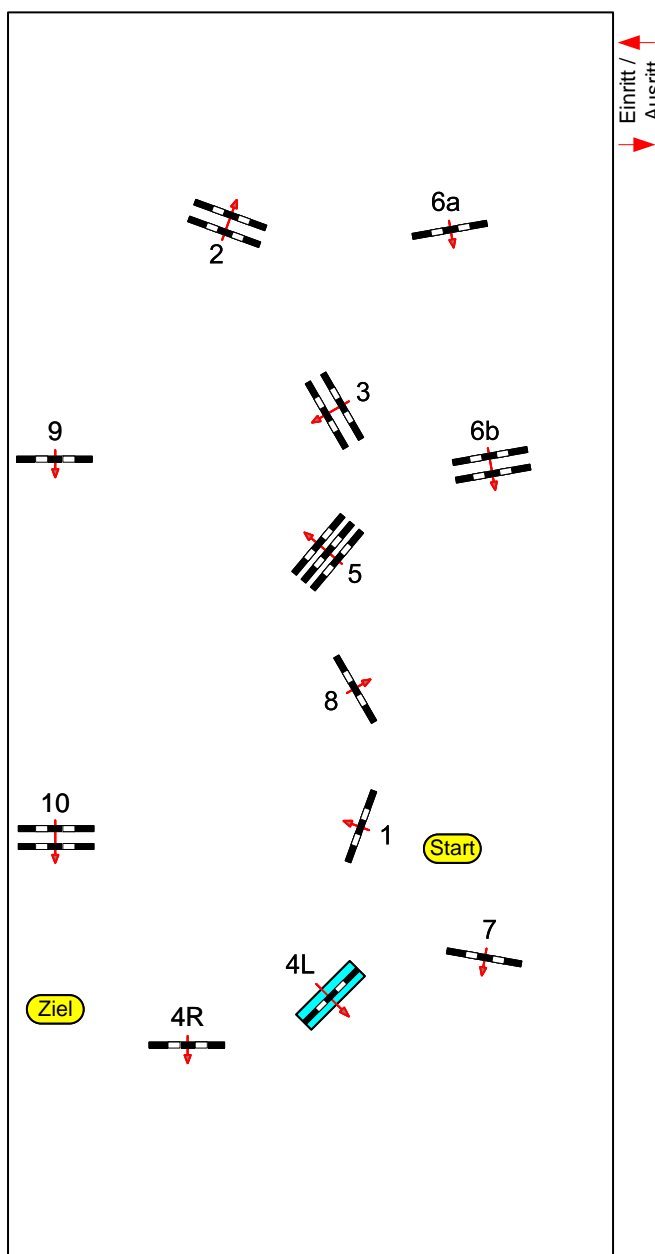

Waghäusel Wiesental 2023

Spring-LP m. Zeitwertung

Klasse: L

Sonntag, 9. April 2023

Richtverf.: A
LPO § 501,A1
RG / Art.
Höhe: 1,15 mtr.

Tempo: 350 m/Min.

Bahnlänge: 400 mtr.
Erlaubte Zeit: 69 sek.
Höchstzeit: 138 sek.

Hindernisse: 10
Sprünge: 11

1. Stechen über:

Bahnlänge: 0 mtr.
Erlaubte Zeit: 0 sek.
Höchstzeit: 0 sek.

Course Designer

Gregory Wiegand & Jessica Ripplinger