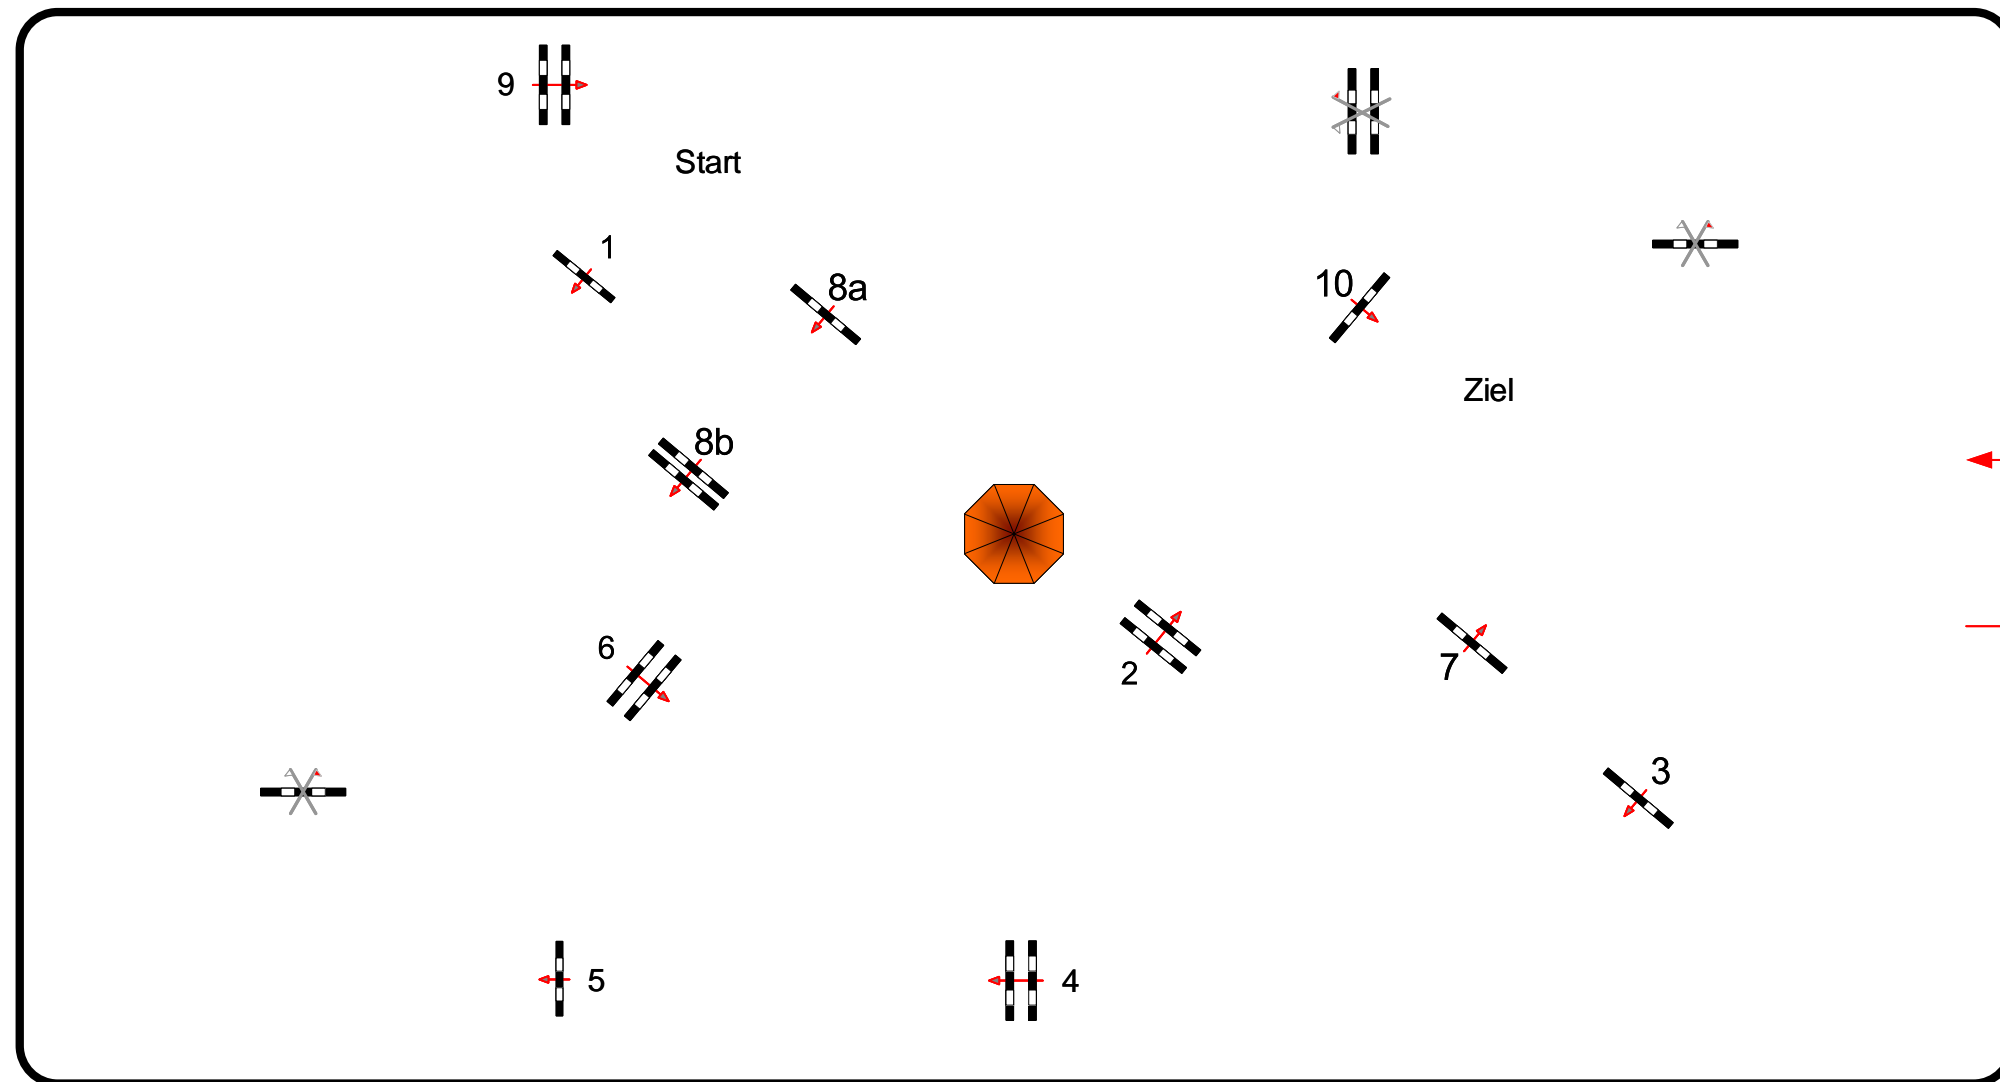

Wörmlitz 09.-11.06.2023

Prüfung Nr.: 15

Mittlere Tour

Fehler/Zeit-Springen

Klasse: M*

Sonntag, 11. Juni 2023

Beginn: 9:30 Uhr

Richtverf.: A
LPO § 501 A1
FEI RG / Art.
Höhe: 1,25 mtr.

Tempo: 350 m/Min.
Bahnlänge: 430 mtr.
Erlaubte Zeit: 74 sek.
Höchstzeit: 148 sek.

Hindernisse: 10
Sprünge: 11
Hindernisfehler: sek.
Geschl. Hindernis:

1. Stechen über:
Bahnlänge: 0 mtr.
Erlaubte Zeit: 0 sek.
Höchstzeit: 0 sek.

2. Stechen über:
Bahnlänge: 0 mtr.
Erlaubte Zeit: 0 sek.
Höchstzeit: 0 sek.

Parcourschef
Fred Jäger
01735770577
David Lampe