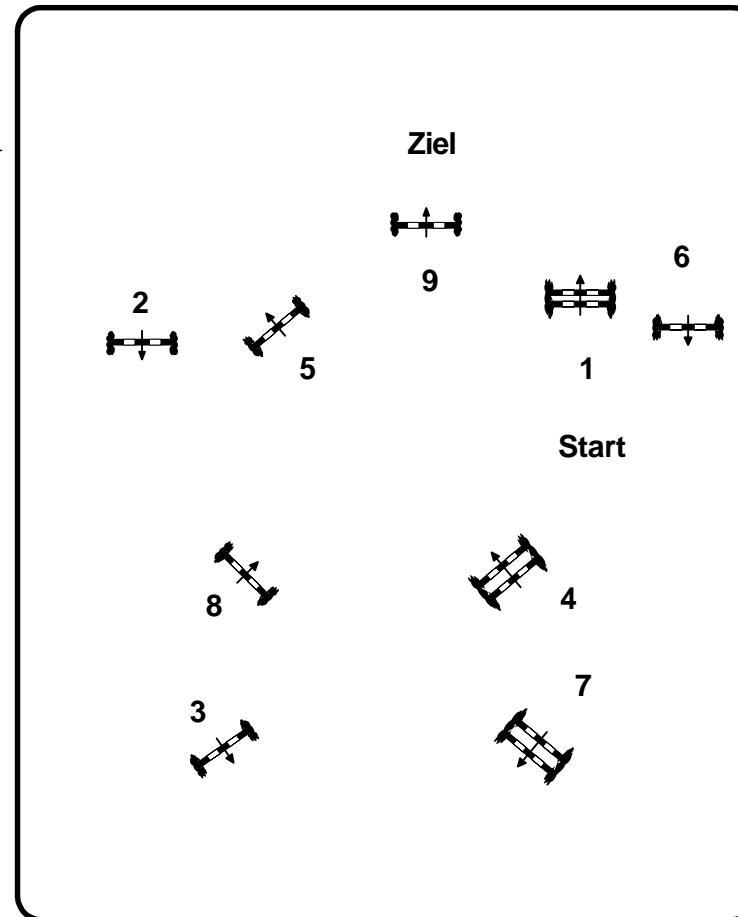

# CSN - C NEU EDLHOF - ZWETTL

Prüfung Nr.: 02

Standardspringenidealzeit

Klasse: 70 cm

Sonntag, 30. April 2023

02

Richtverf.: A  
ÖTO § A 3  
RG / Art.  
Höhe: 70 cm

Tempo: 350 m/Min.

Bahnlänge: 400 mtr.  
Erlaubte Zeit: 69 sek.  
Höchstzeit: 138 sek.

Hindernisse: 9  
Sprünge: 9  
Hindernisfehler: sek.  
Idealzeit : 62 sec.

1. Stechen über:

Bahnlänge: 0 mtr.  
Erlaubte Zeit: 0 sek.  
Höchstzeit: 0 sek.

Course Designer:  
Rupert Ziller

Richter

Einritt  
↔  
Ausritt

Meldestelle