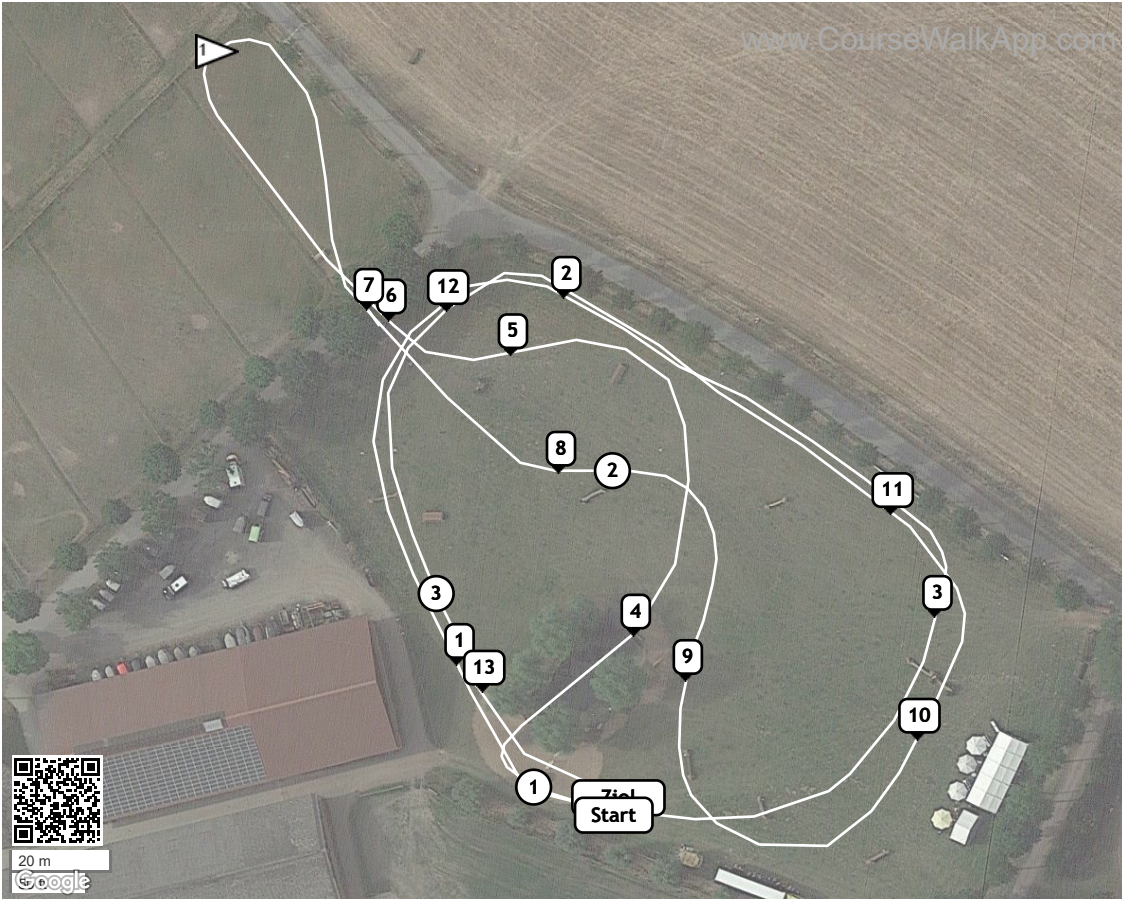

# Telgte 2023 April (ID: 32533) - Stilgelanderritt Kl. E

- ① Baumstamm
- ② Baumstamm
- ③ Halbstämme
- ④ Wasseraussprung
- ⑤ Gatter
- ⑥ Rauf
- ▶ Pflichttor
- ⑦ Runter
- ⑧ Dunkle Palisade
- ⑨ Schweinerücken
- ⑩ Hecke
- ⑪ Tisch
- ⑫ Grüne Planke
- ⑬ Baumstamm

**Länge:** 1105 m  
**Tempo:** 350 m/min  
**Höchstzeit:** 6:20

Rote Nummern