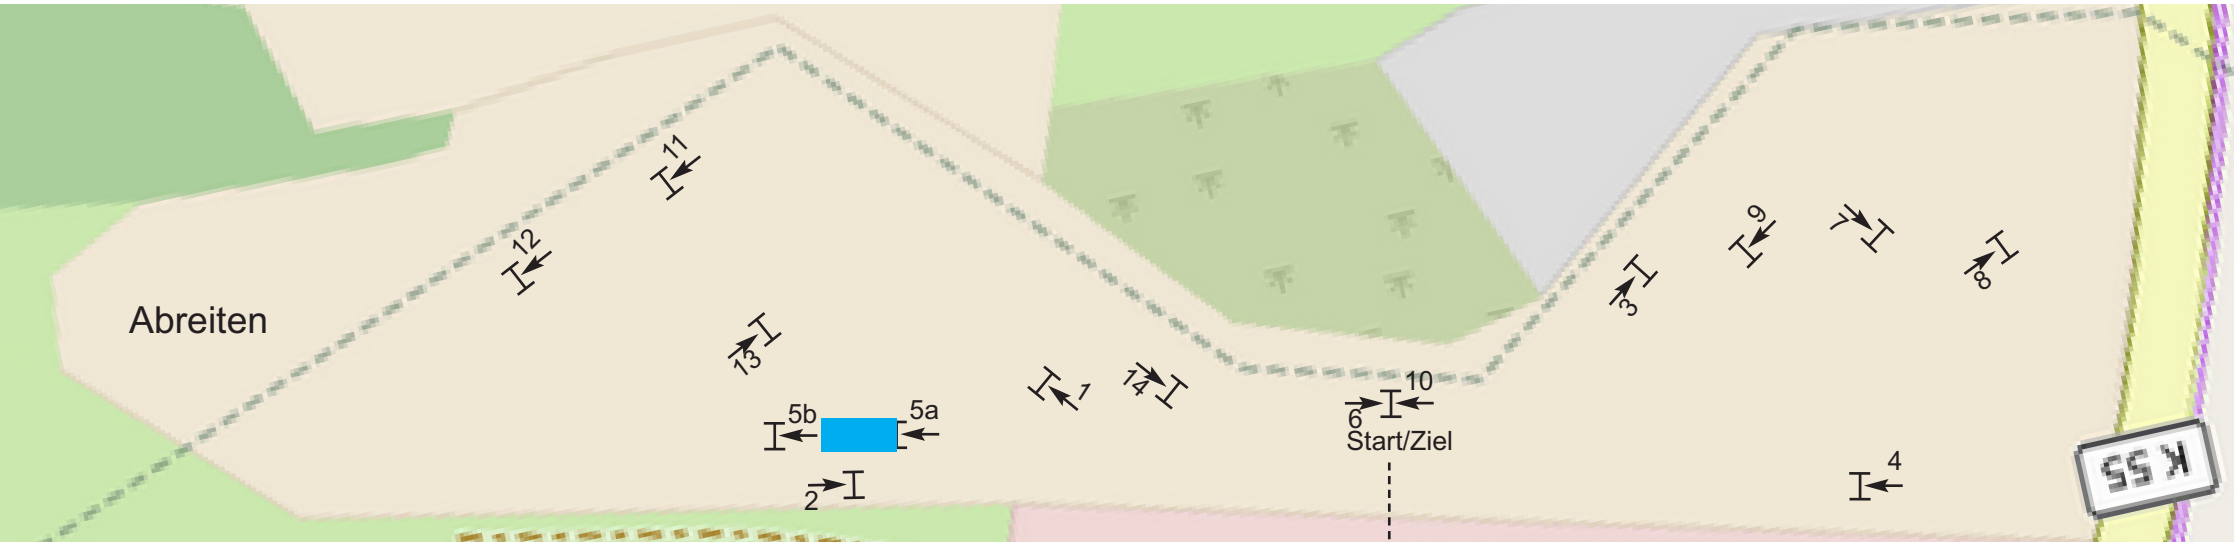

## Geländepferdeprfg. Kl. A - 29. April 2023

Länge: 1500 m  
Tempo: 450 m/min  
erl. Zeit: 3:20 min  
h.Zeit: 6:40 min

- Hindernisfolge (rot)**
1. Baum
  2. Schubkarre
  3. Reitsportfreunde Eutin
  4. halber Schweinerücken
  - 5a. Hein Teich
  - 5b. Schierensees Schweinerücken
  6. Haus
  7. Hecke
  8. Hecke
  9. Oxer (Mim)
  10. Haus
  11. Kiste
  12. KFL Graben
  13. Futterraufe
  14. Gremsmühle