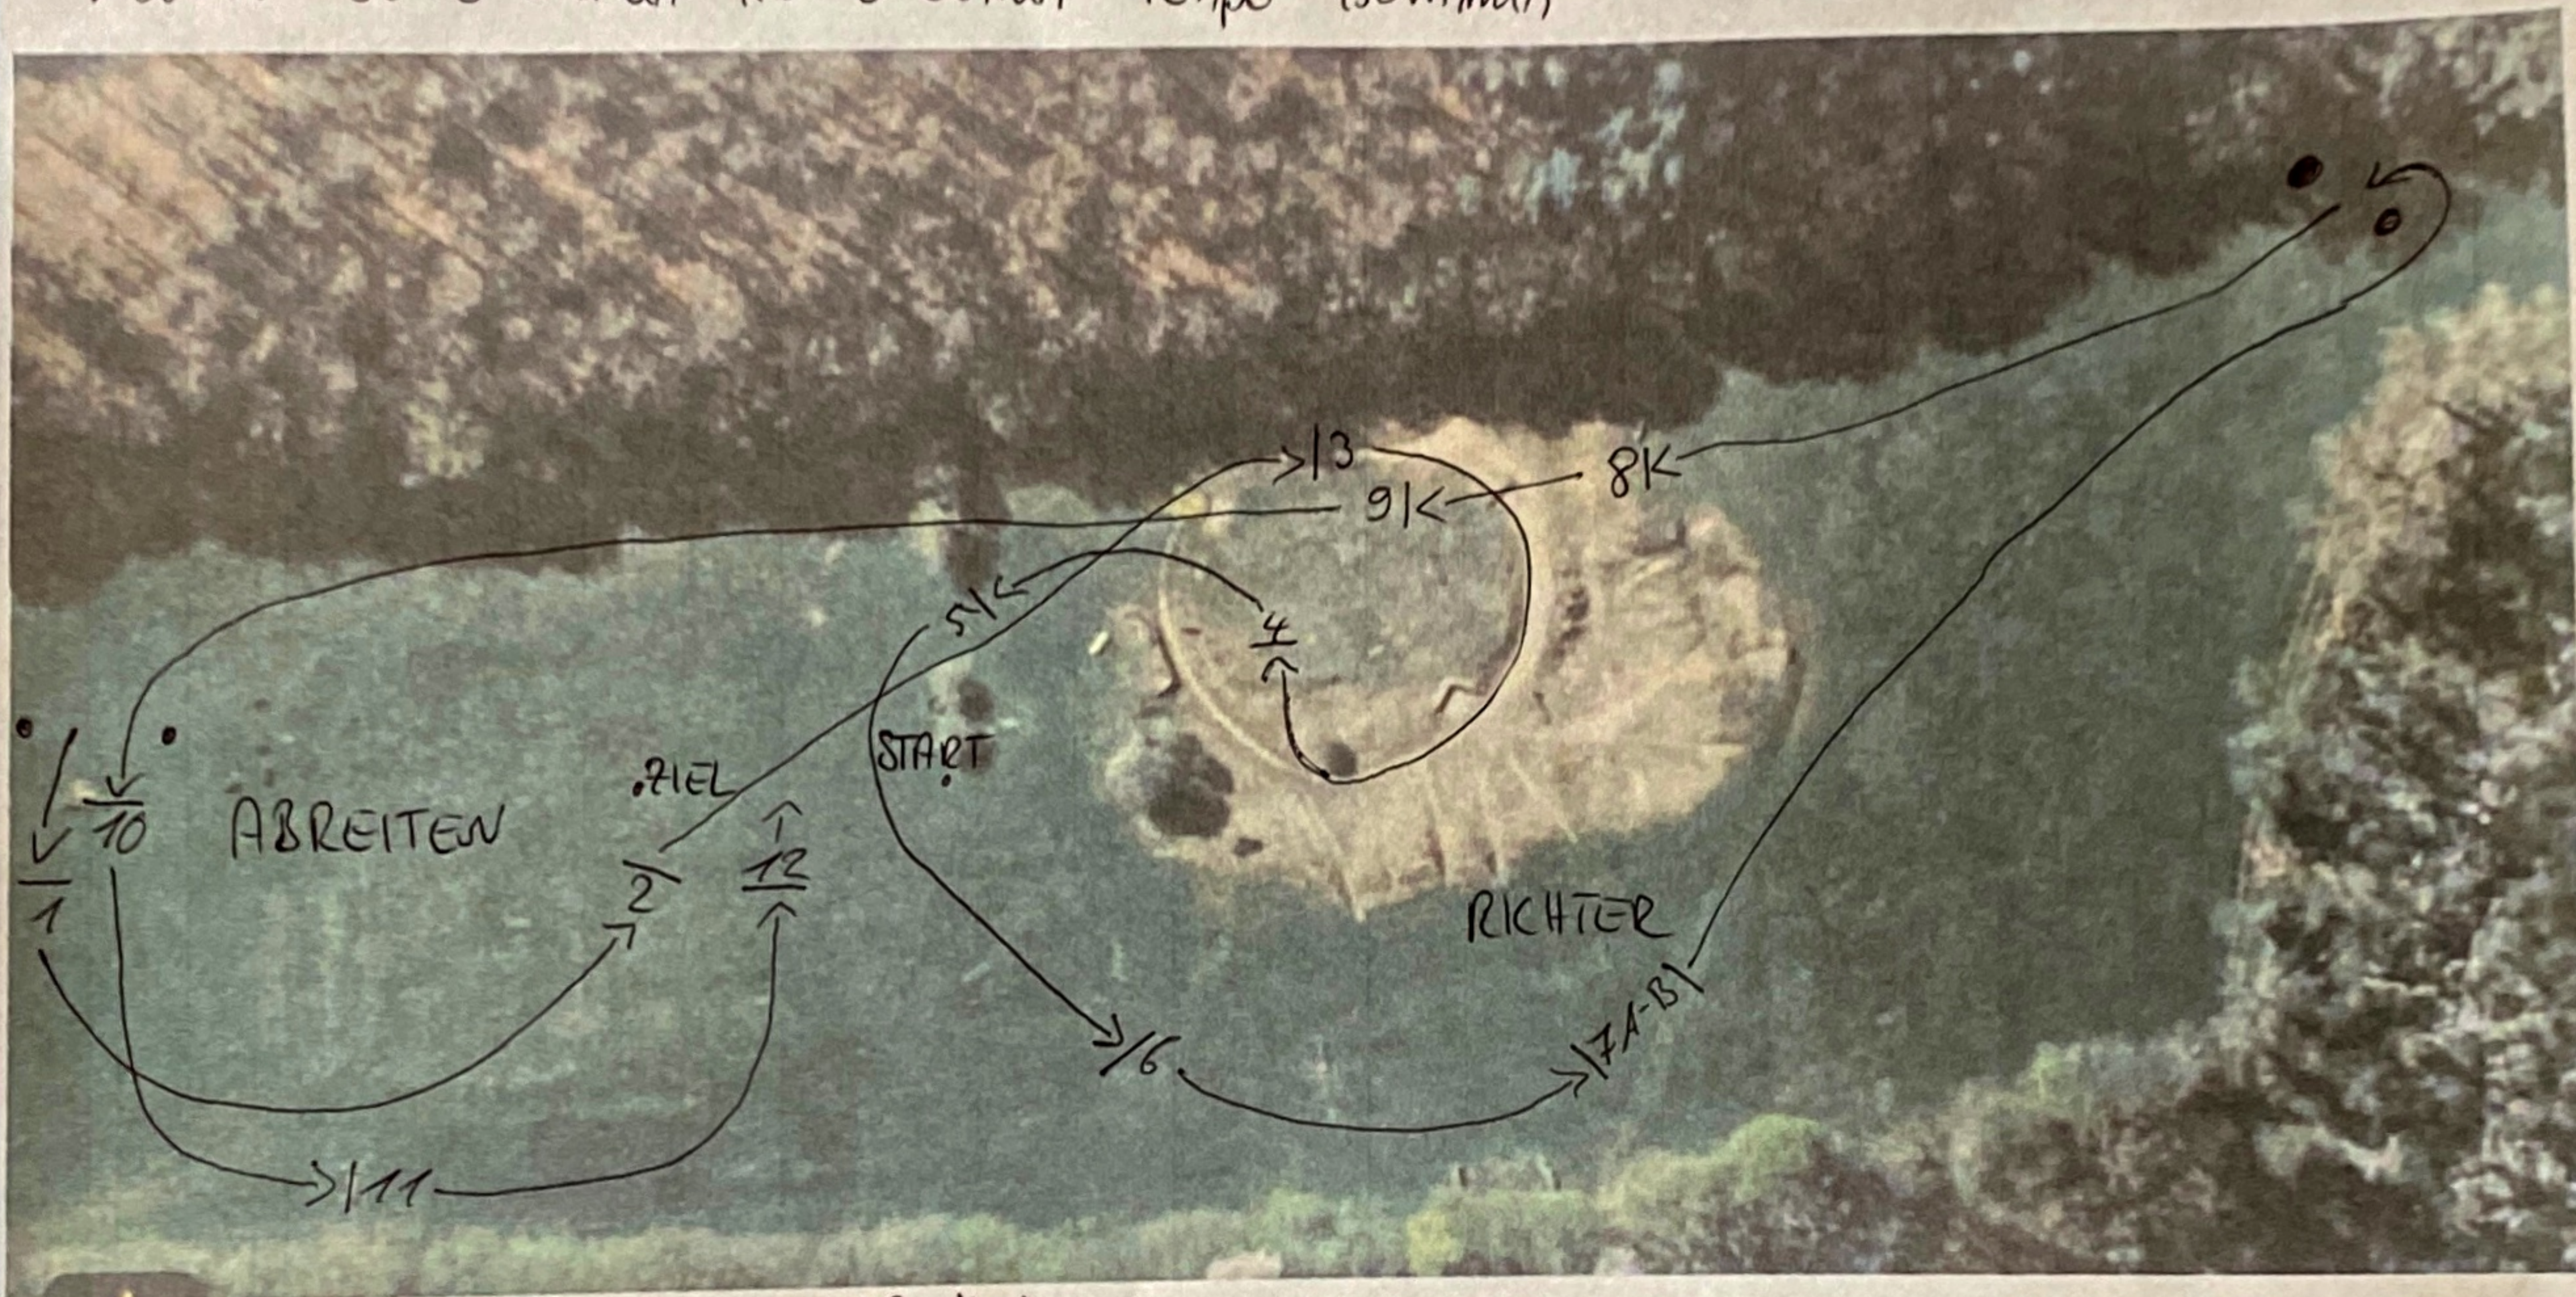

Bredeneck 17.5.23
blaue Tafeln

GPP + Stil A**

1380m 87 = 3:04min HZ: 6:08min Tempo 450m/min

1 Bank
2 Reetbürste
3 Wellenbahn

4 Baum
5 Hecke
6 Hufeisen

7A-B Hecken
TOR
8 Rolle
9 Bürste

10 Graben
11 Hecke
12 Haus