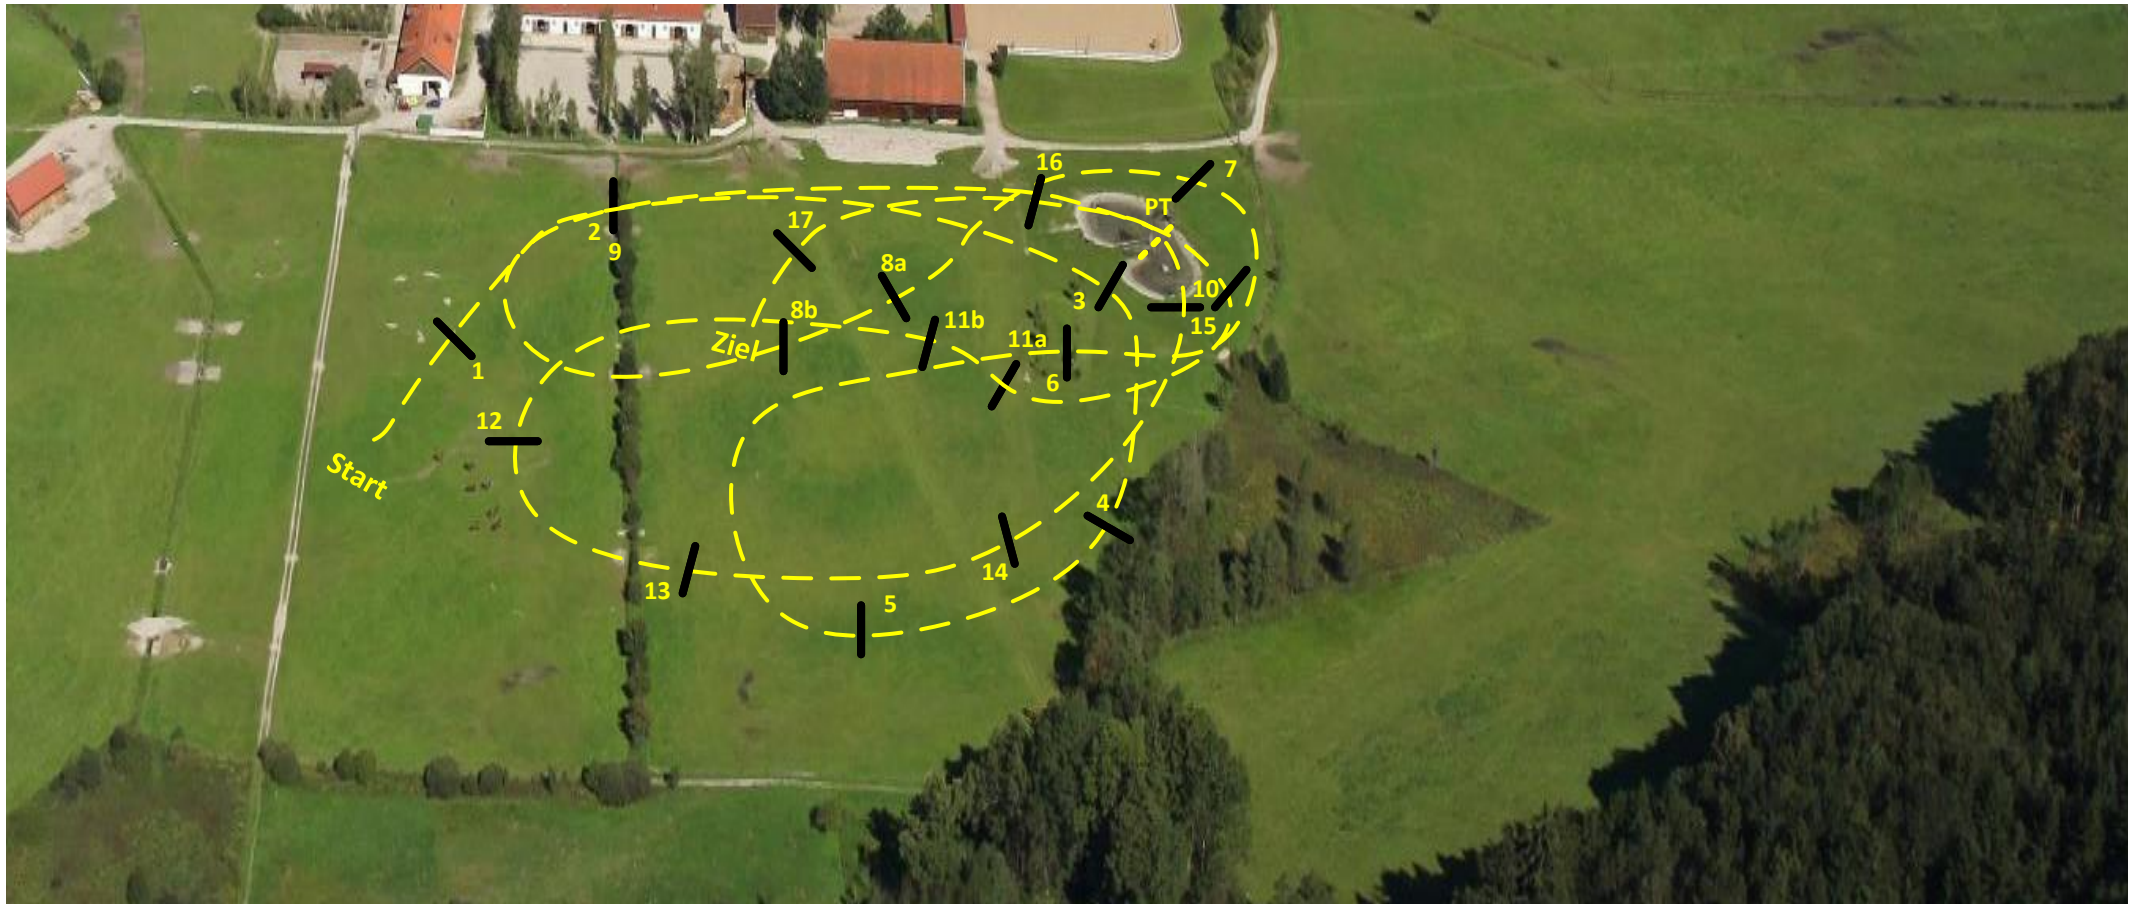

Schwaiganger 2023

18. Stilgeländeritt A

Länge: 1.910m
Tempo: 450m/Min
EZ: 255sec 4:15
HZ: 510sec 8:30