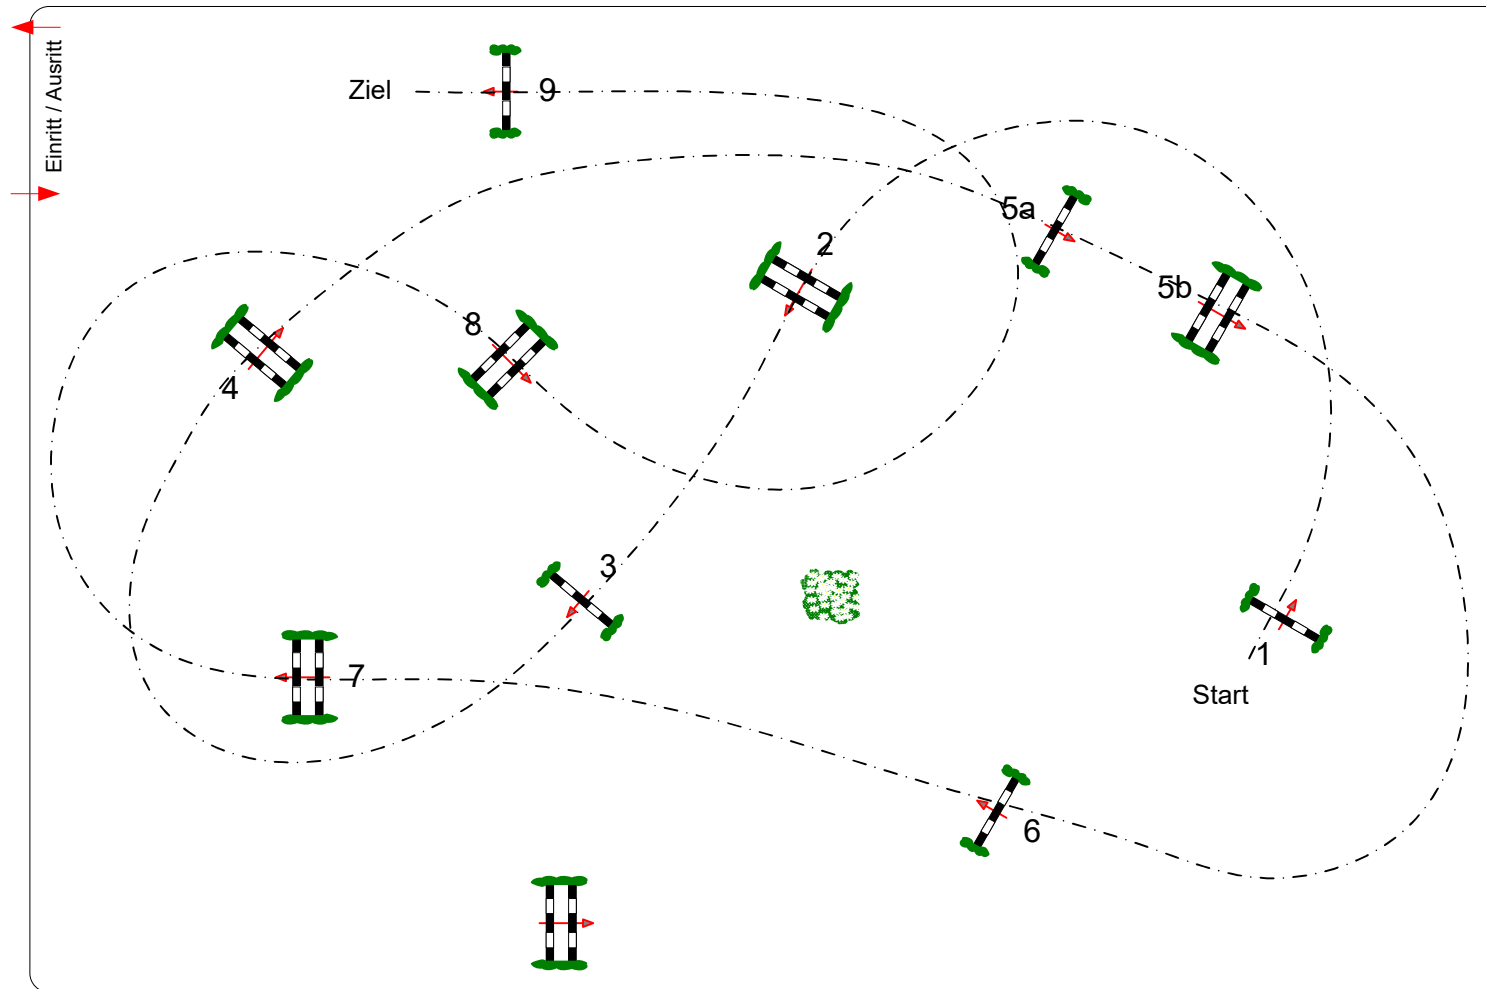

PLS Bad Bodenteich, 12.05.-14.05.2023

Prüfung Nr.: 16

Kleine Tour

Spring-LP m. st. Anforderungen

Klasse: A**

Samstag, 13. Mai 2023

Beginn: 11:30 Uhr

Richtverf.: A
LPO § 501,A1
FEI RG / Art.
Höhe: 1,05 mtr.

Tempo: 350 m/Min.
Bahnlänge: 400 mtr.
Erlaubte Zeit: 69 sek.
Höchstzeit: 138 sek.

Hindernisse:
Sprünge:
Hindernisfehler: sek.
Geschl. Hindernis:

1. Stechen über:
Bahnlänge: 0 mtr.
Erlaubte Zeit: 0 sek.
Höchstzeit: 0 sek.

2. Stechen über:
Bahnlänge: 0 mtr.
Erlaubte Zeit: 0 sek.
Höchstzeit: 0 sek.

Course Designer
Björn Radtke
..... (GER)

Richter