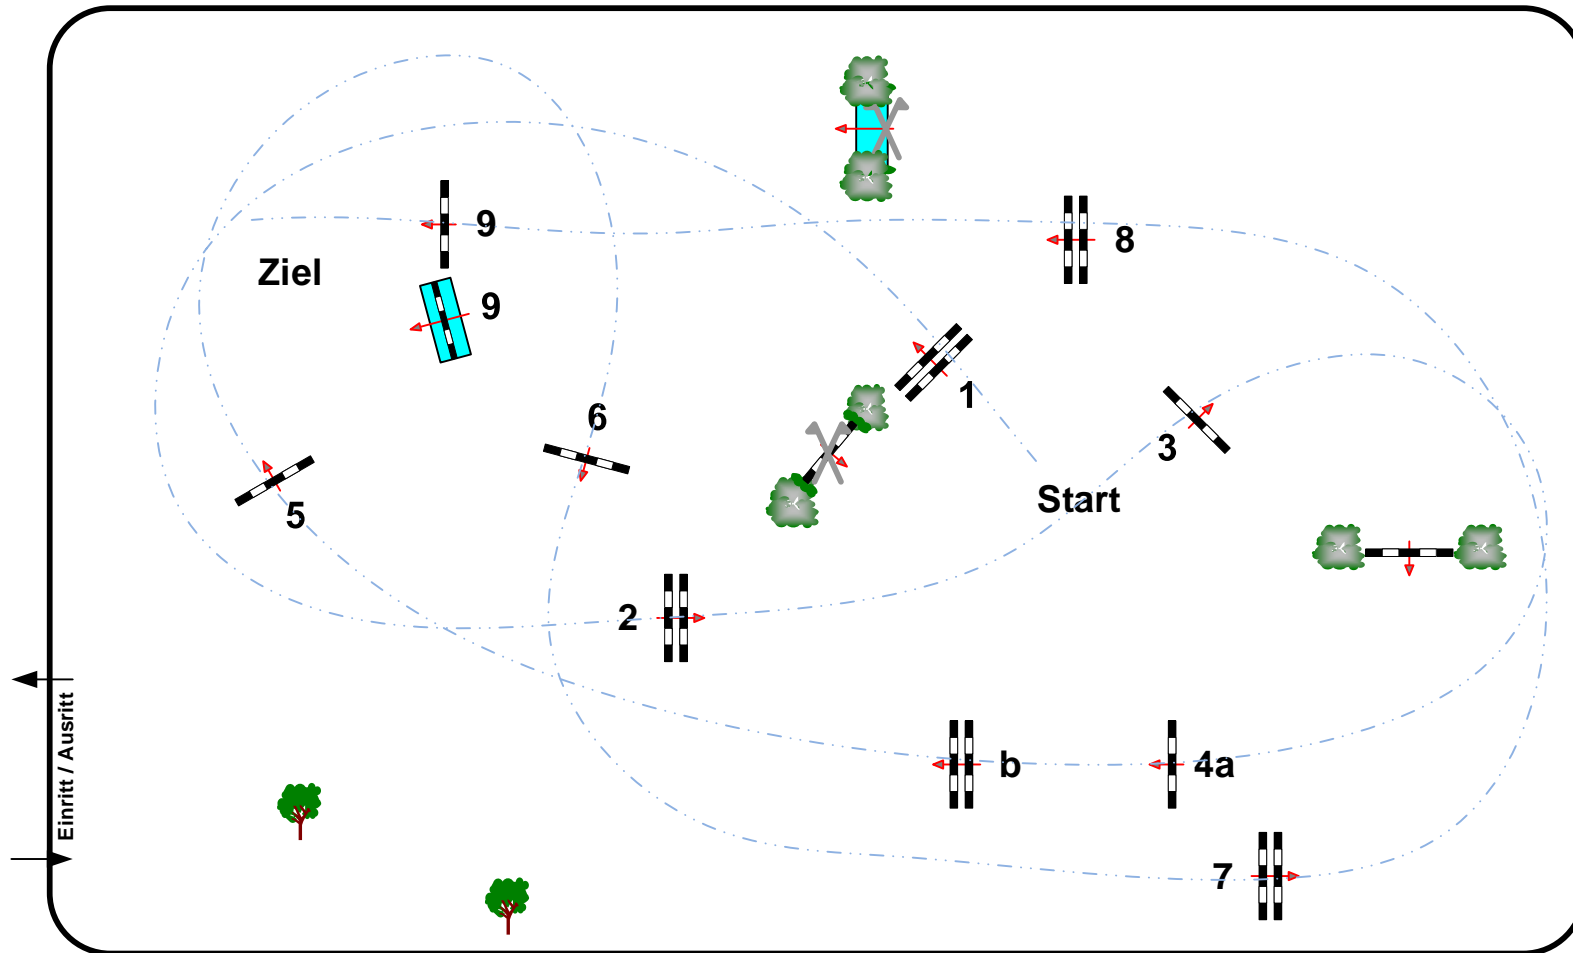

Waldesruh 2023

Prüfung Nr.: 1 Springpferde Tour Springpferdeprüfung Klasse: A* Sonntag, 25. Juni 2023 Beginn: 16:00 Uhr

Richtverf.: A
LPO § 363.1
FEI RG / Art.
Höhe: 0,95 mtr.

Tempo: 350 m/Min.
Bahnlänge: 440 mtr.
Erlaubte Zeit: 76 sek.
Höchstzeit: 152 sek.

Hindernisse: 9
Sprünge: 10
Hindernisfehler: sek.
Geschl. Hindernis:

Richter

Course Designer
Erik Schubert
0172 30 888 43