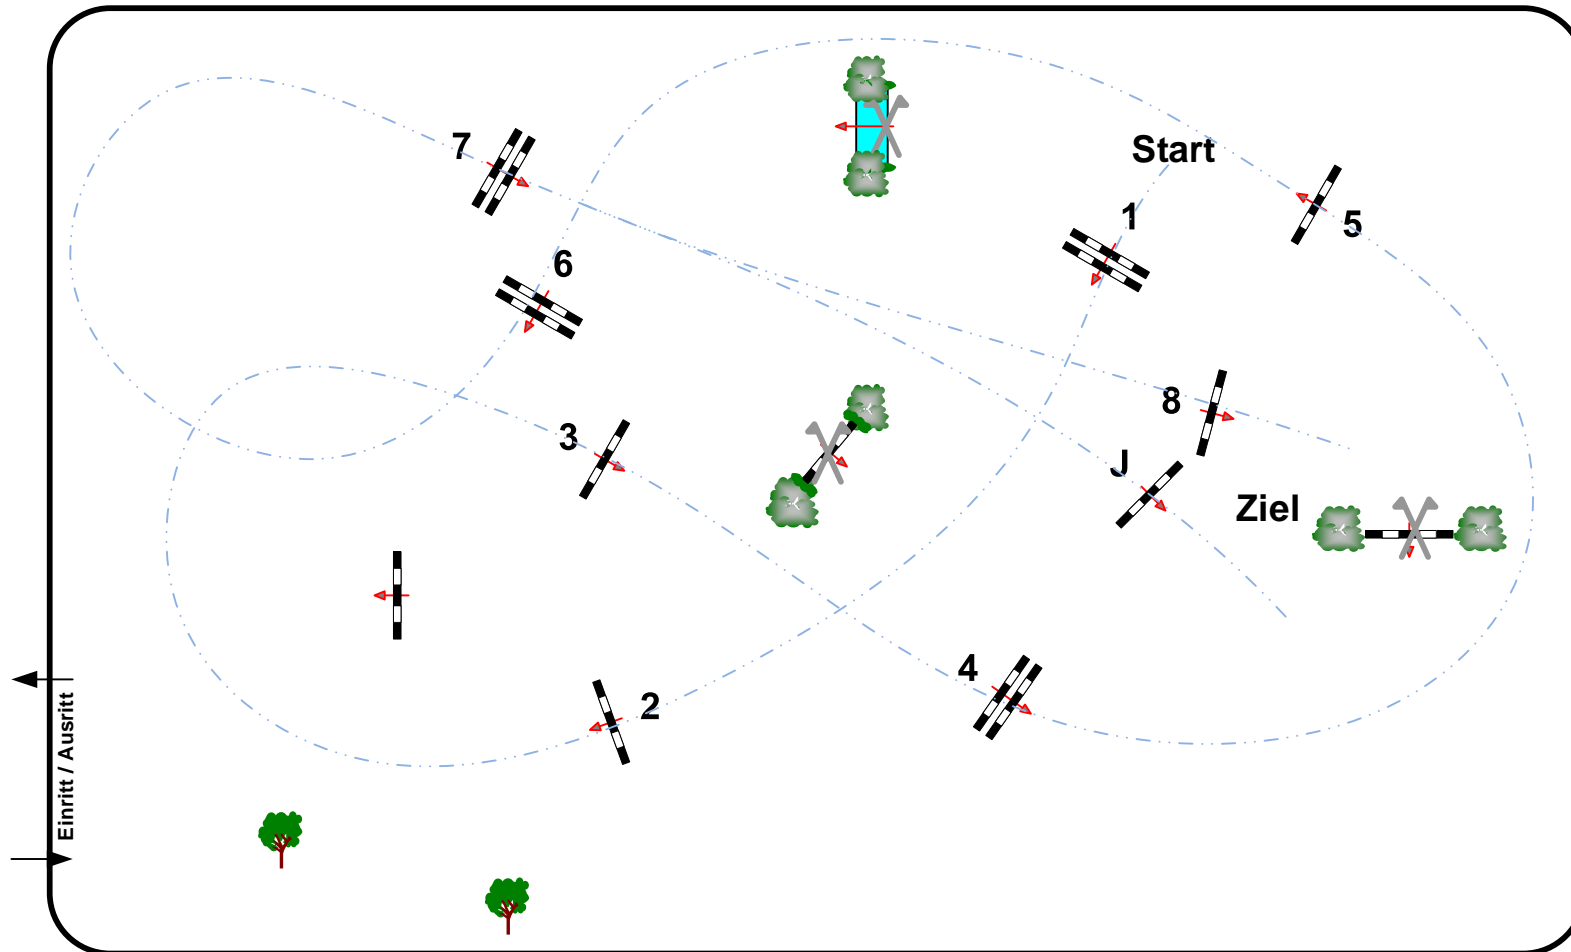

Waldesruh 2023

Prüfung Nr.: 8

Punktespringen

Klasse: A**

Samstag, 24. Juni 2023

Beginn: 16:30 Uhr

Richtverf.: D
LPO § 524
FEI RG / Art.
Höhe: 1,05 mtr.

Tempo: 350 m/Min.
Bahnlänge: 340 mtr.
Erlaubte Zeit: 59 sek.
Höchstzeit: 118 sek.

Hindernisse: 8
Sprünge: 8
Hindernisfehler: sek.
Geschl. Hindernis:

Richter

Course Designer
Erik Schubert
0172 30 888 43