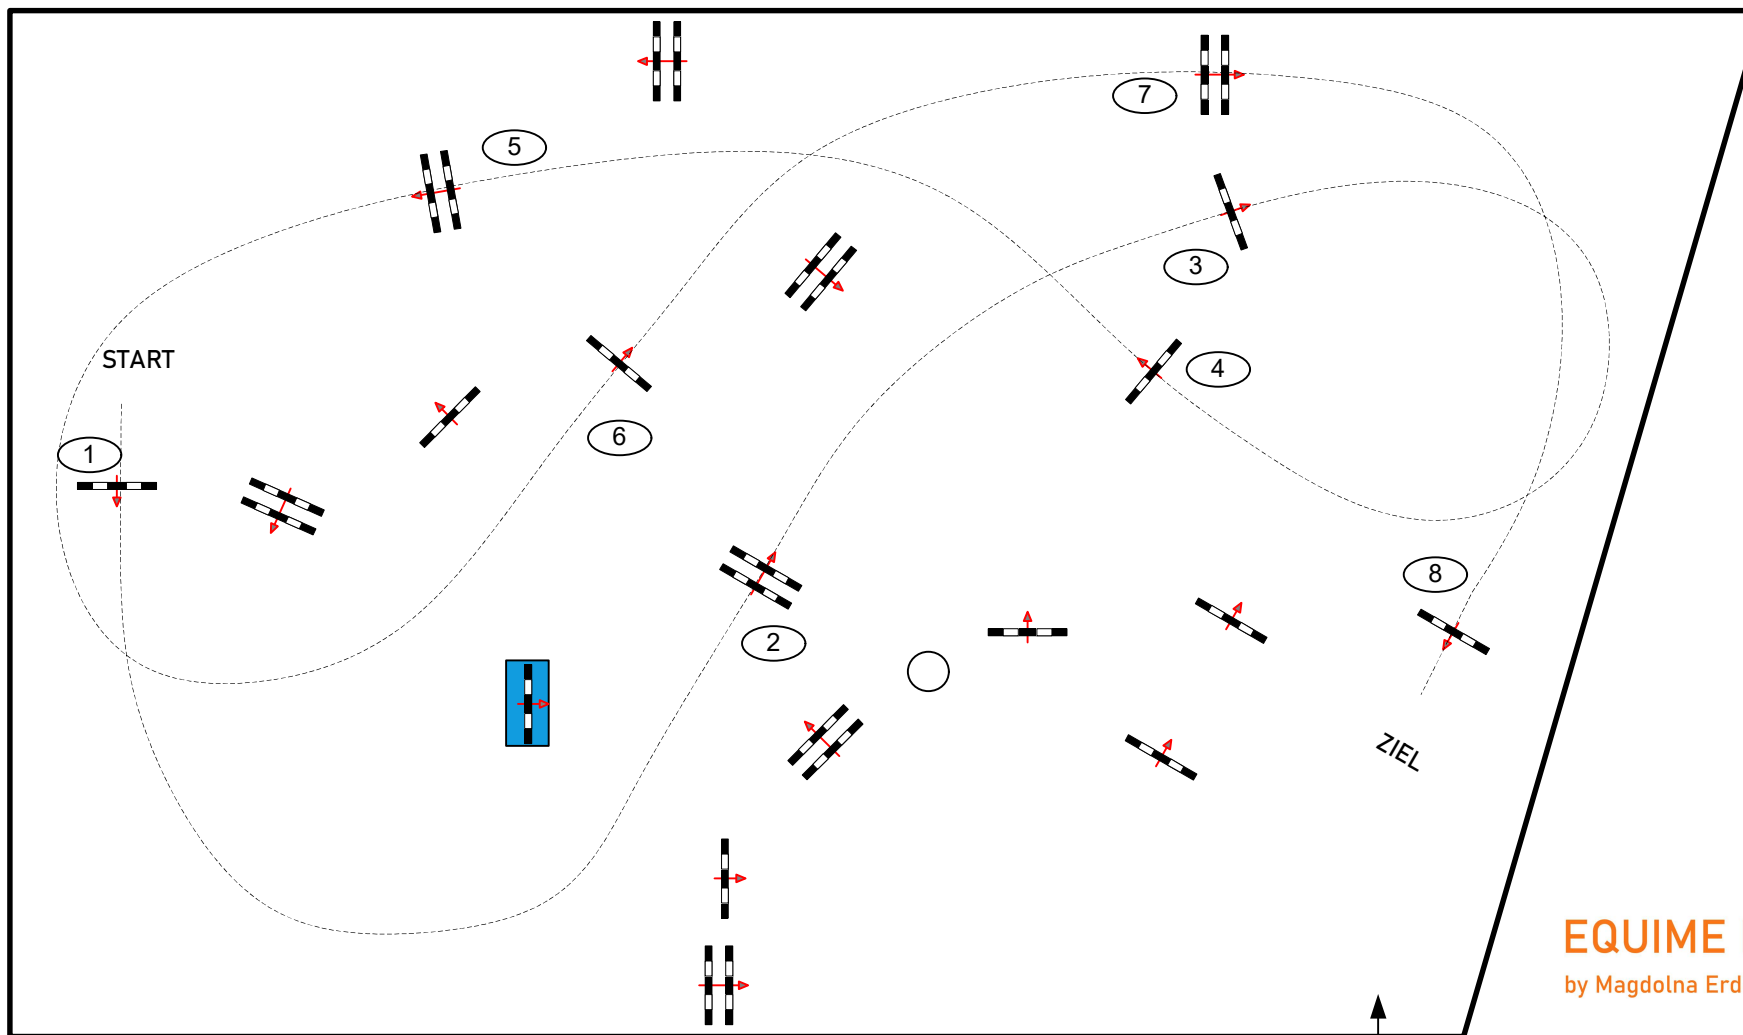

CSN-B*, CSNP-C LASSEE, NÖ

18- 21 Mai 2023

25

Hindernisse: 8
Sprünge: 8
Höhe: 80 cm
Richtverfahren: 218

Tempo: 325 m/min
Bahnlänge: 380 m
Erlaubte Zeit: 71 sek
Höchstzeit: 142 sek

SONNTAG
21. Mai 2023

Bewerb Nr.25.
80 cm
Einlaufspringprüfung

JURY

EQUIME DESIGN
by Magdolna Erdélyi