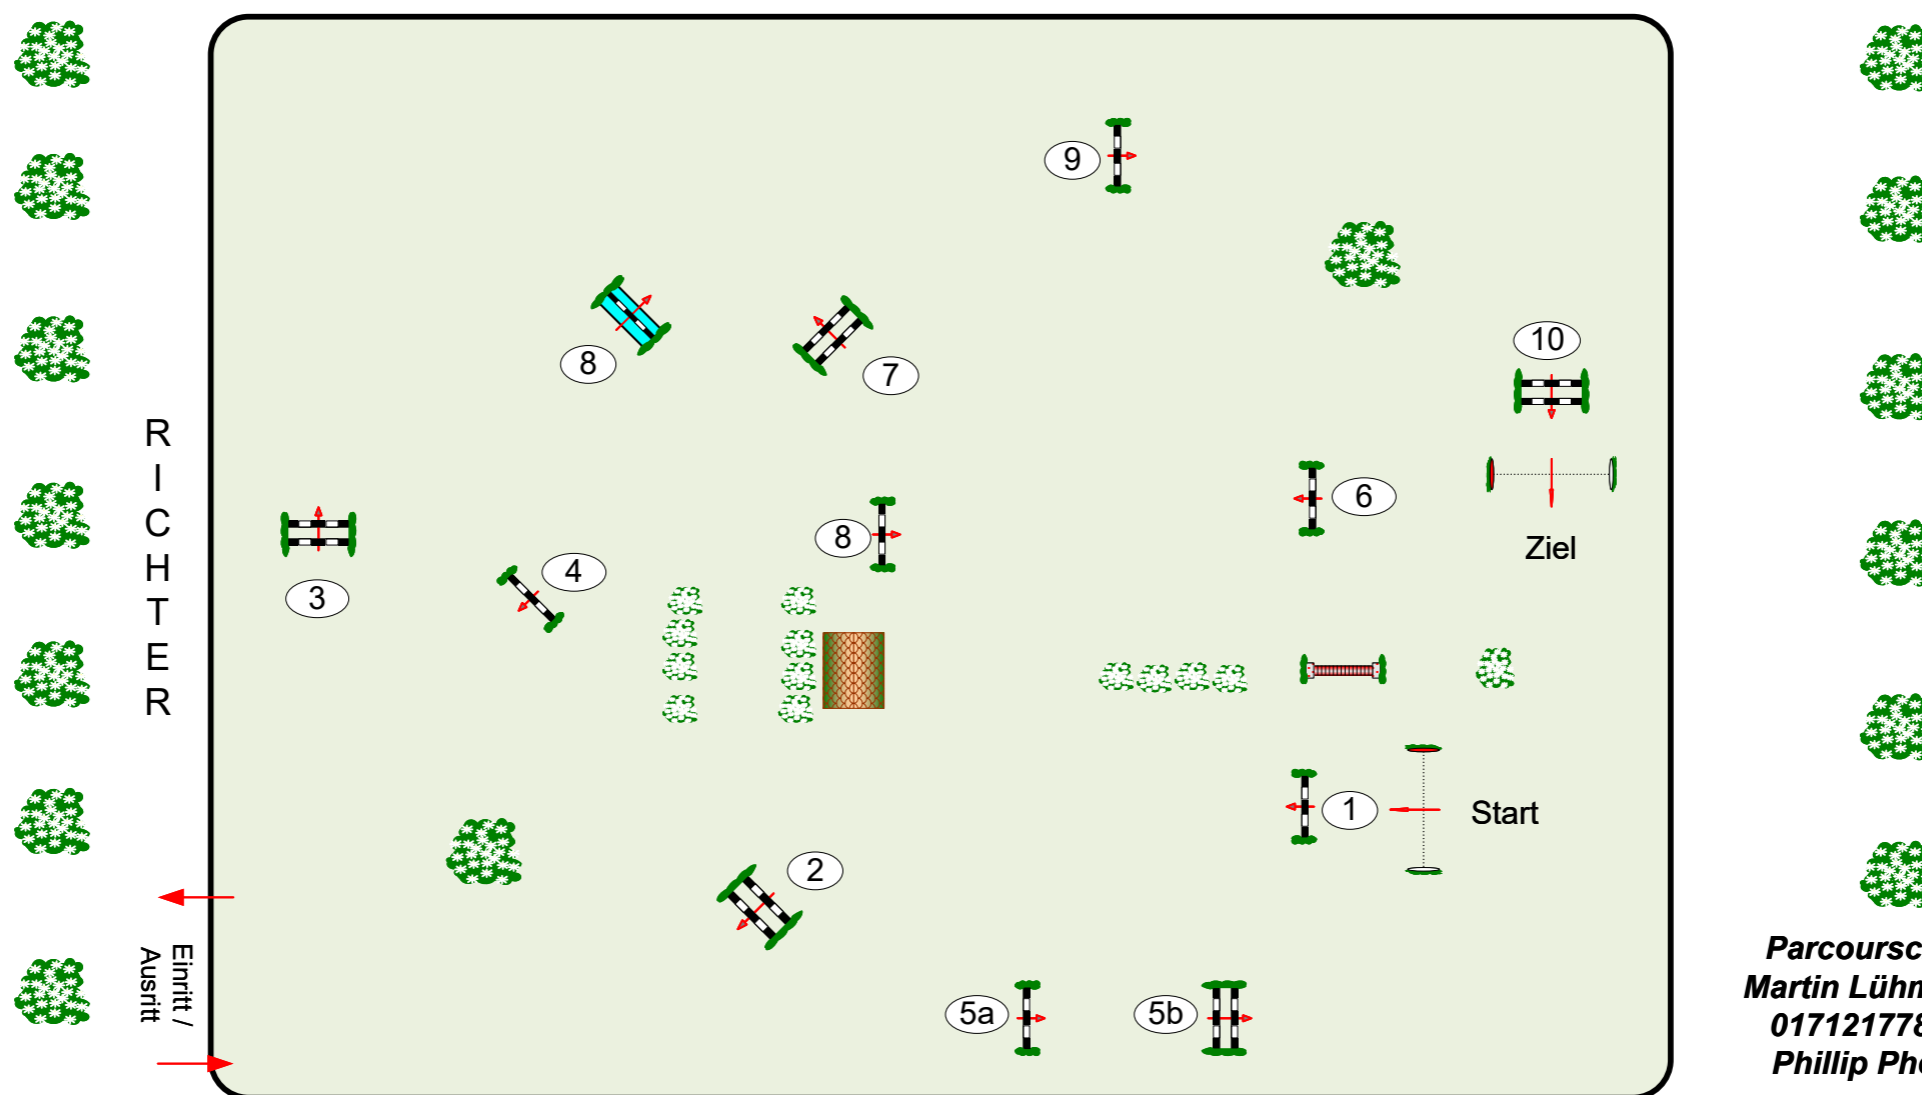

Pfingstturnier 26.-28. Mai 2023 Westeregeln

Prüfung Nr.: 30 regionale Tour Spring-LP m. Zeitwertung Klasse: M* Freitag, 26. Mai 2023 Beginn: 18:15 Uhr

Richtverf.: A
LPO § 501 / 1a1
FEI RG / Art.
Höhe: 1,25 mtr.

Tempo: 350 m/Min.
Bahnlänge: 470 mtr.
Erlaubte Zeit: 81 sek.
Höchstzeit: 162 sek.

Hindernisse: 10
Sprünge: 11
Hindernisfehler: sek.
Geschl. Hindernis:

über:
Bahnlänge: 0 mtr.
Erlaubte Zeit: 0 sek.
Höchstzeit: 0 sek.

2. Stechen über:
Bahnlänge: mtr.
Erlaubte Zeit: 0 sek.
Höchstzeit: 0 sek.

Parcourschef
Martin Lühmann
01712177862
Phillip Phole