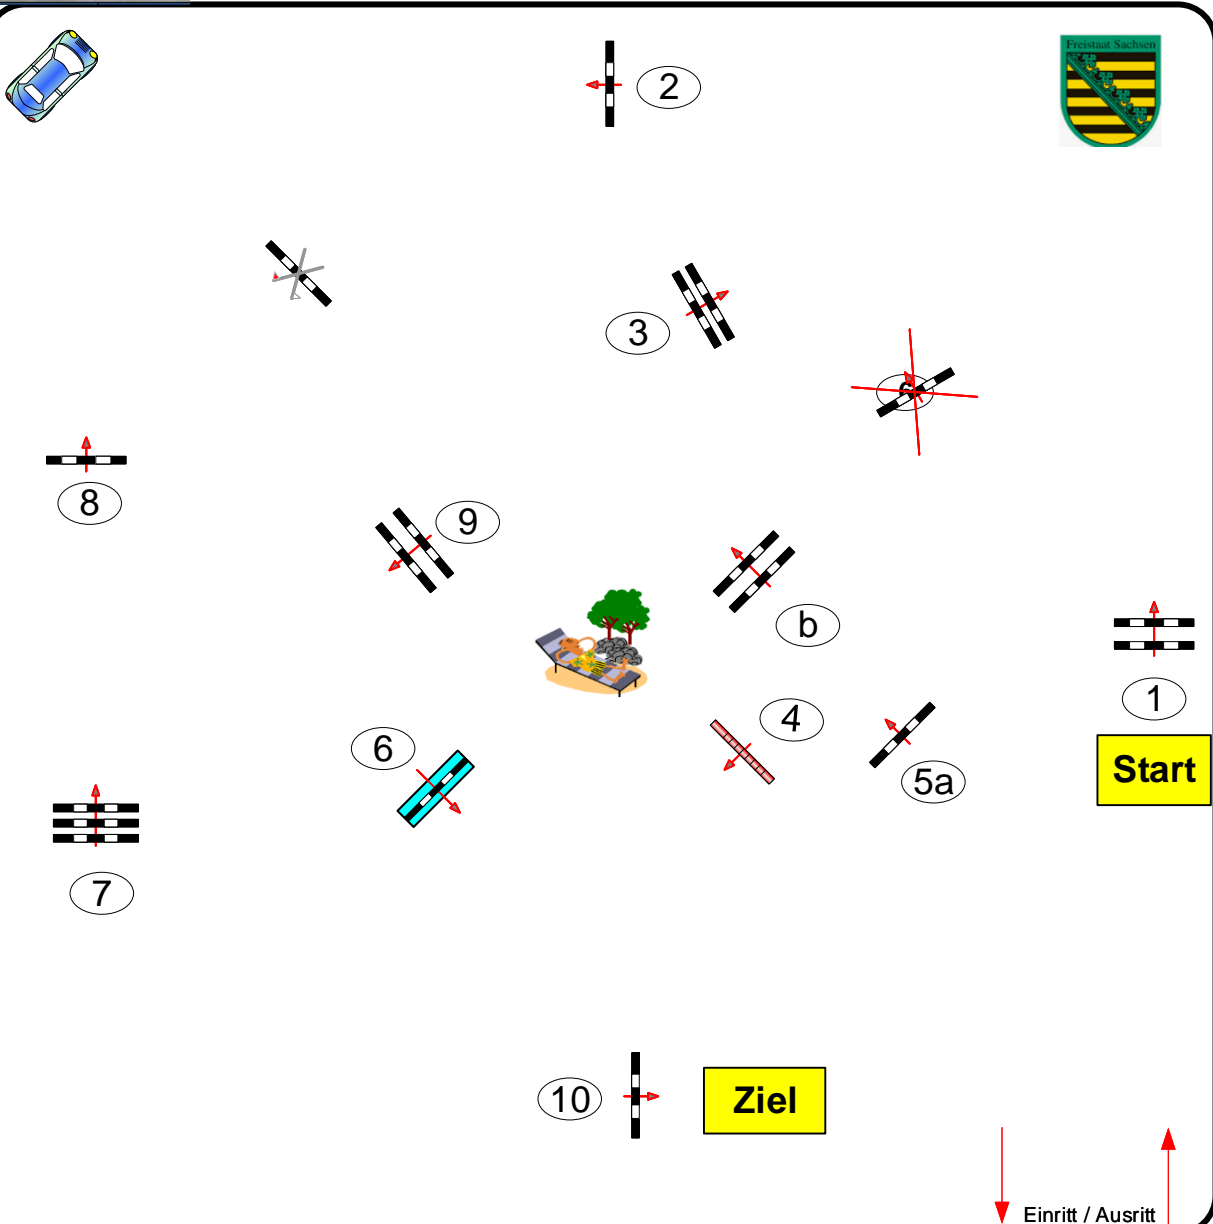

# RFSG Langenleuba - Niedersteinbach

Prüfung Nr.: 6

Mittlere Tour

Spring-LP m. Zeitwertung

Klasse: M\*

Samstag, 27. Mai 2023

Richtverf.: A  
LPO § 501,A1  
RG / Art.  
Höhe: 1,25 mtr.

Tempo: 350 m/Min.

Bahnlänge: 445 mtr.  
Erlaubte Zeit: 77 sek.  
Höchstzeit: 154 sek.

Hindernisse: 10  
Sprünge: 11  
Hindernisfehler: geschl. Hindernis:

Siegerrunde über:

Einritt / Ausritt

10 Ziel

1 Start

2

3