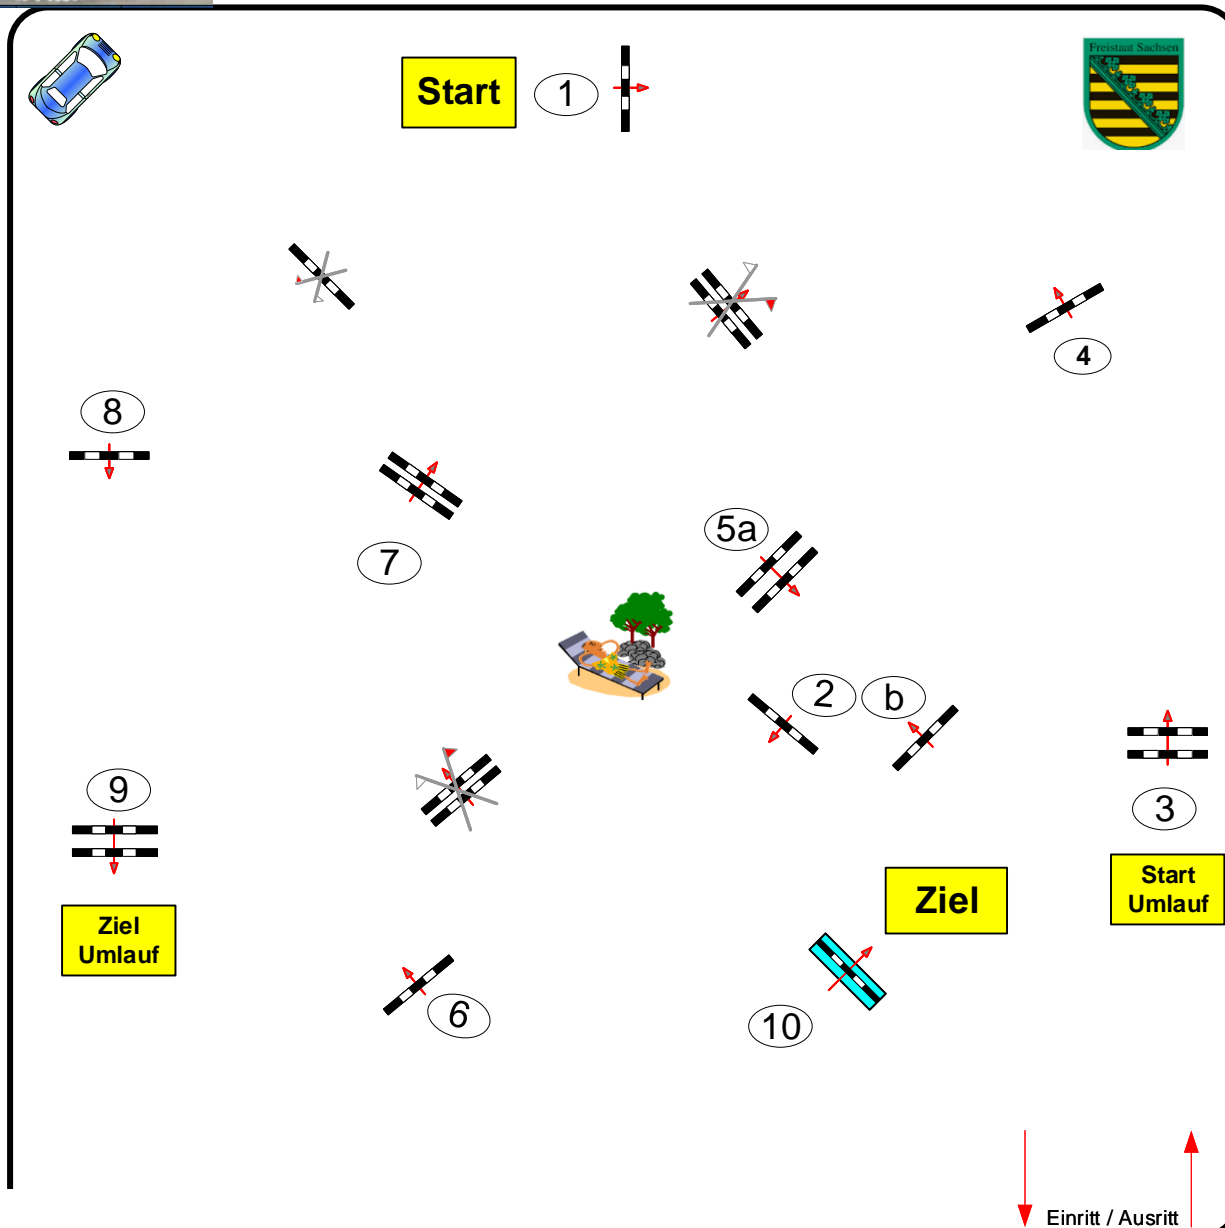

RFSG Langenleuba - Niedersteinbach

Prüfung Nr.: 7

Springferde Tour

Springferde-LP

Klasse: A**

Samstag, 27. Mai 2023

Richtverf.: A
LPO § 363.1
RG / Art.
Höhe: 1,05 mtr.

Tempo: 350 m/Min.

Bahnlänge: 410 mtr.
Erlaubte Zeit: 71 sek.
Höchstzeit: 142 sek.

Hindernisse: 10
Sprünge: 11
Hindernisfehler: sek.
geschl. Hindernis:

2. Umlauf über:
3-4-5a-5b-6-7-8-9

Bahnlänge: 250 mtr.
Erlaubte Zeit: 43 sek.
Höchstzeit: 86 sek.

2. Stechen über:

Bahnlänge: 0 mtr.
Erlaubte Zeit: 0 sek.
Höchstzeit: 0 sek.

Richter

Bitte ein Bit
Bitburger

CASCO
Die Helm-Manufaktur