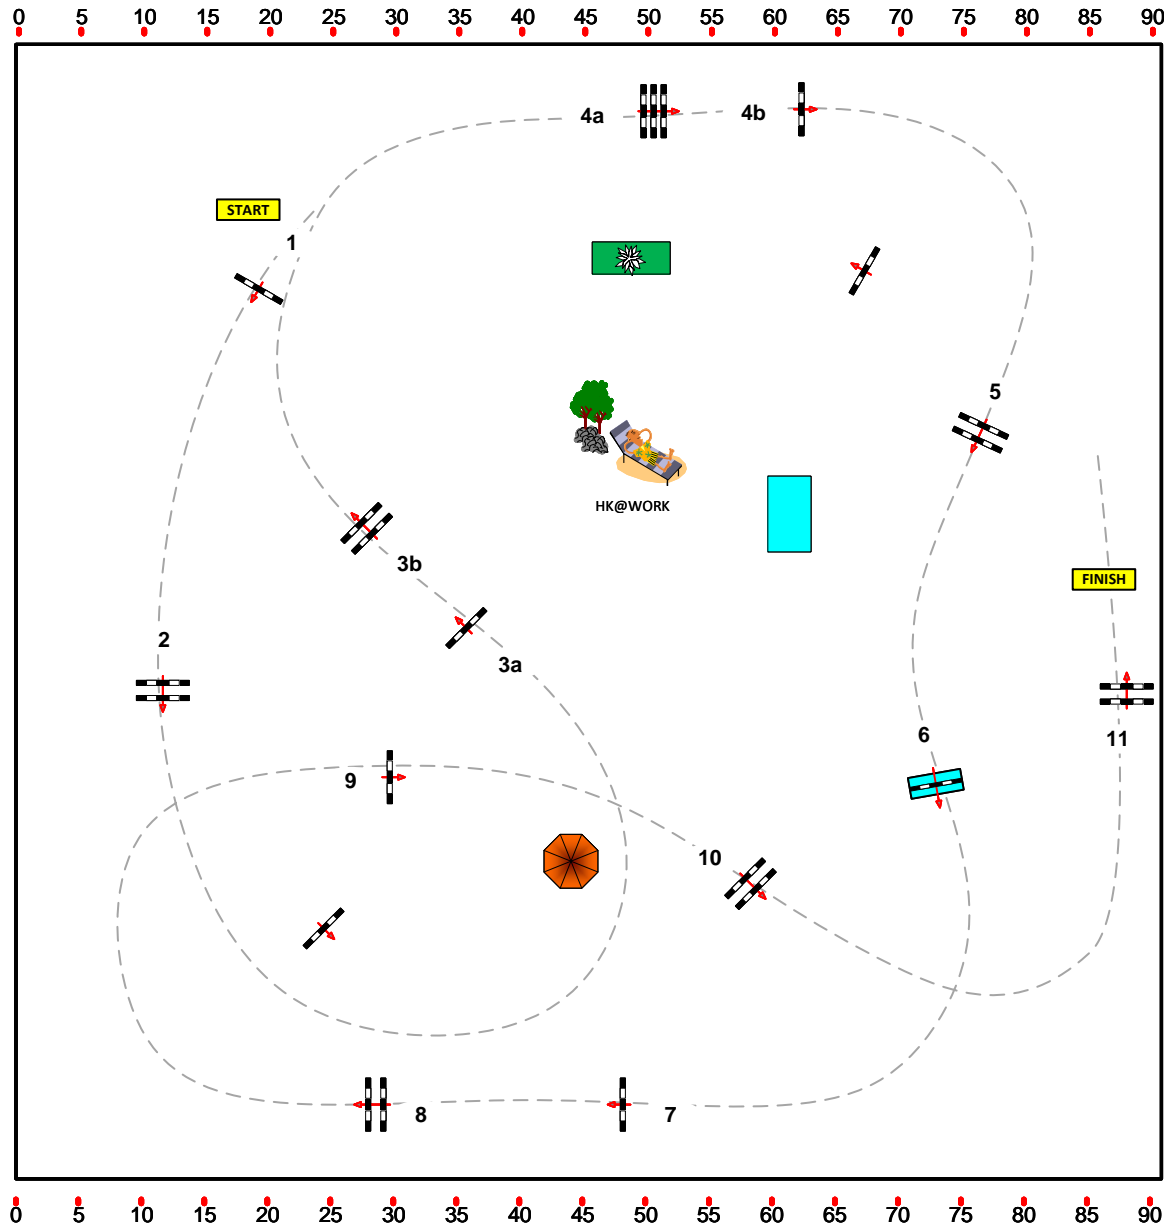

Class No.: 27

Fehler & Zeit

1,25

Sonntag, 4. Juni 2023

27

Richtverf.: A2
LPO §
RG / Art.
Höhe: 125 mtr.

Tempo: 350 m/Min.

Bahnlänge: 470 mtr.
Erlaubte Zeit: 81 sek.
Höchstzeit: 162 sek.

Hindernisse: 11
Sprünge: 13

1. Stechen über:

Bahnlänge: 0 mtr.
Erlaubte Zeit: 0 sek.
Höchstzeit: 0 sek.

H. KUTTELWASCHER (AUT)
A. SIMANEK (AUT)
COURSEDESIGNER