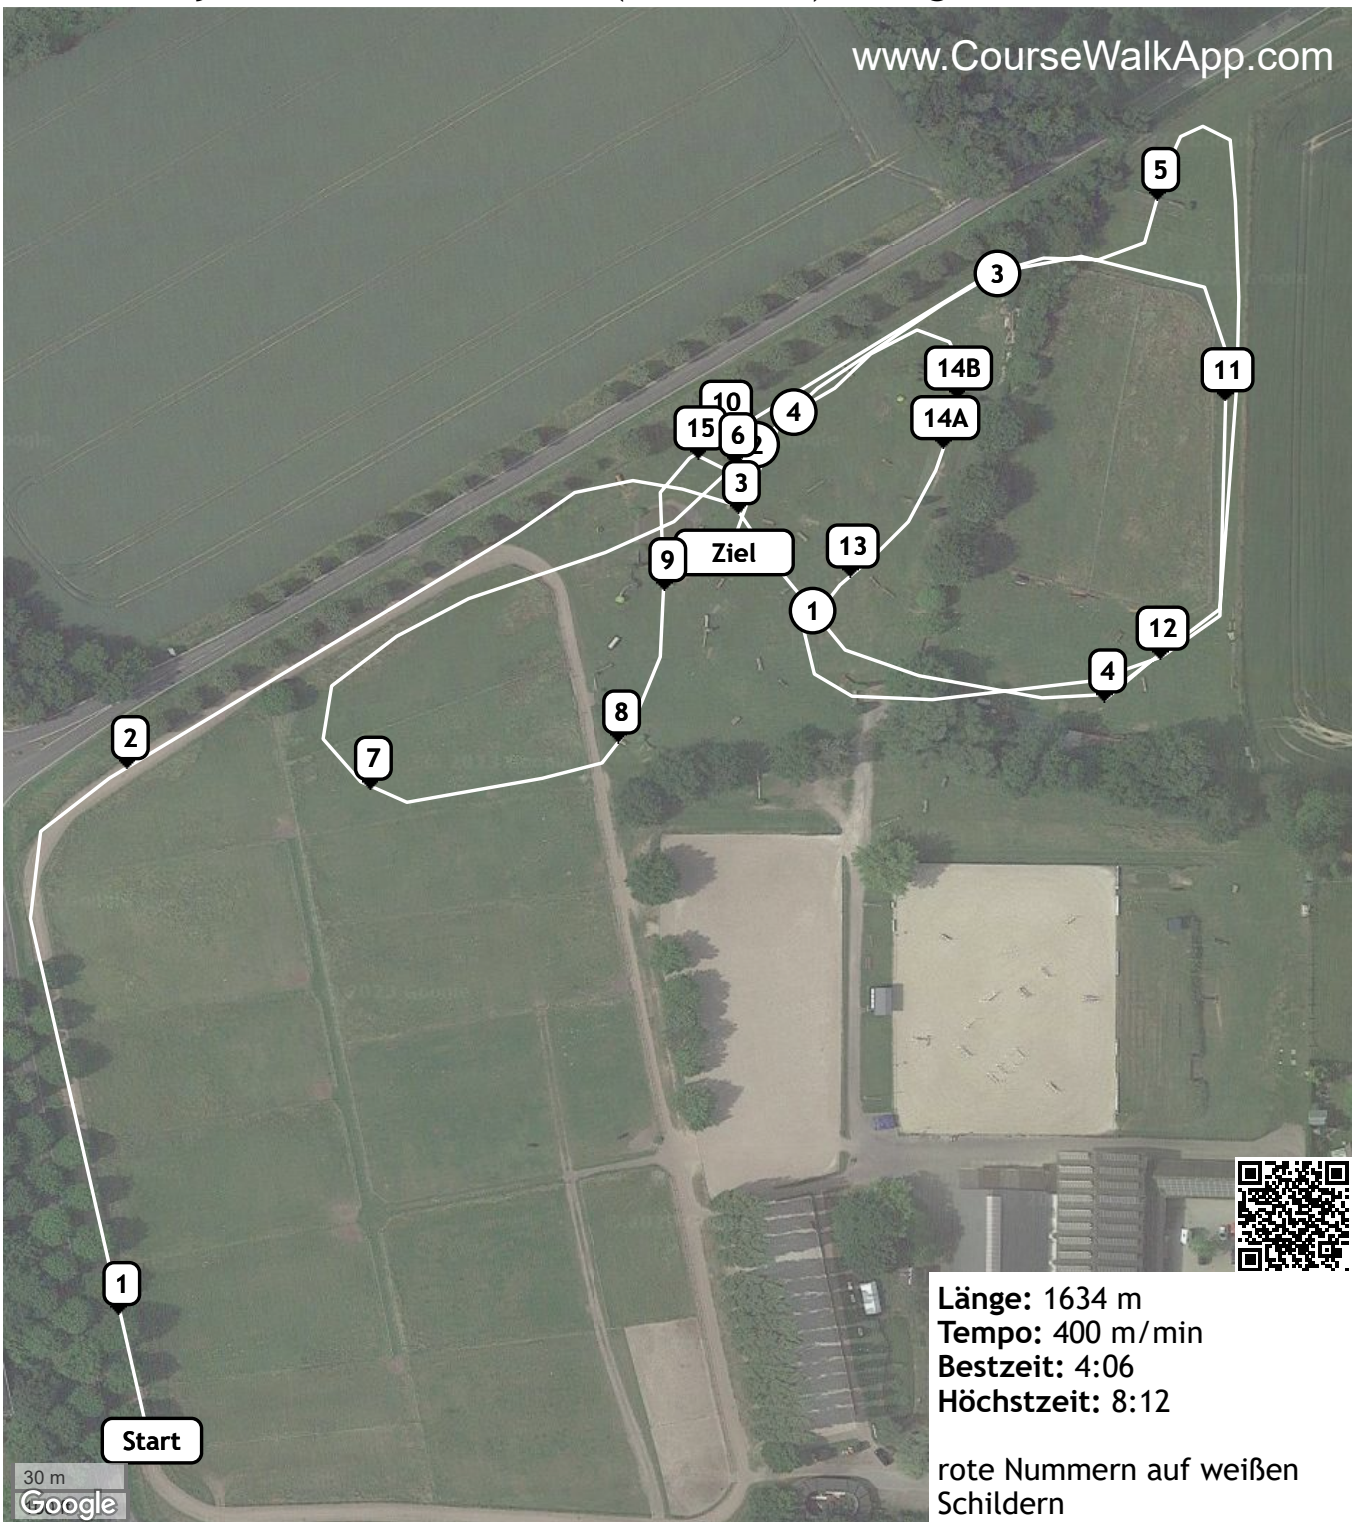

# Hamm Rhyern Dressurturnier (ID: 32483) - Stilgelanderritt Kl. A\*

www.CourseWalkApp.com

Länge: 1634 m  
Tempo: 400 m/min  
Bestzeit: 4:06  
Höchstzeit: 8:12

rote Nummern auf weißen Schildern

- |                     |                 |                |                 |
|---------------------|-----------------|----------------|-----------------|
| 1 Baumstamm         | 2 Viertelkreis  | 3 Heller Stamm | 4 Fichtenstapel |
| 5 Kleiner Trakehner | 6 Dunkler Stamm | 7 Bürste       | 8 Auf dem Hügel |
| 12 Fichtenstapel    | 9 Altes Schwein | 10 Trakehner   | 11 Mastentisch  |
| 15 Finale           | 13 Triplestamm  | 14A Baum       | 14B Bergab      |