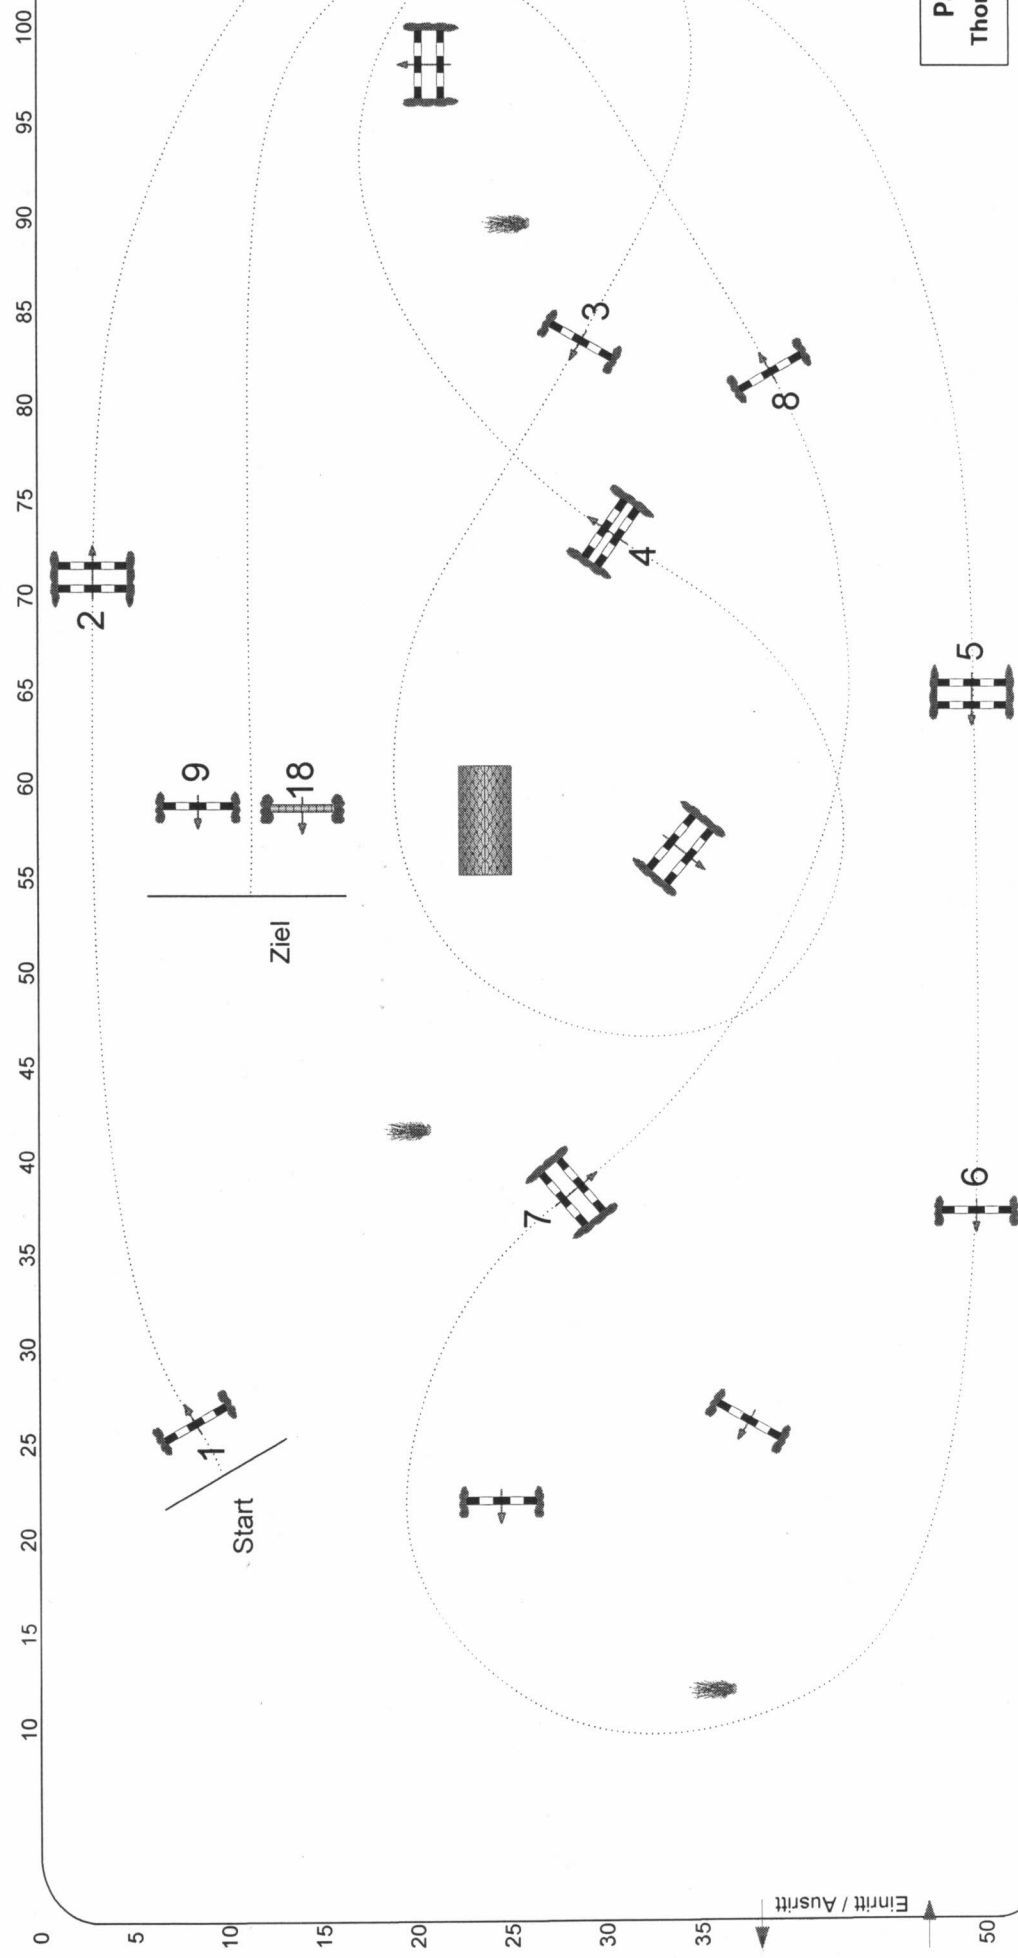

Reit- und Springturnier Sonnenwalde 2023

Prüfung Nr.: **15**

Punkte-Spring-LP

Klasse: M*

Richtverf.: A
LPO § 524
FEI RG / Art.
Höhe: 1,25 mtr.

Tempo: 350 m/Min.
Bahnlänge: 480 mtr.
Erlaubte Zeit: 83 sek.
Höchstzeit: 166 sek.

Hindernisse: 9
Sprünge: 9
Hindernisfehler: sek.
Geschl. Hindernis:

Parcours
Thomas Wienig