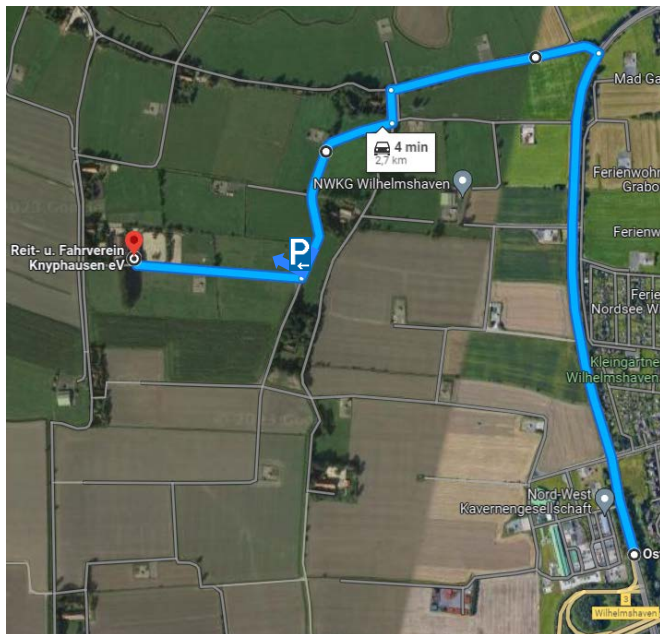

ACHTUNG! Streckenführung UNBEDINGT einhalten!
- Keine Wende-/Ausweichmöglichkeit -
Es sind **AUSSCHLIESSLICH** die ausgewiesenen Parkflächen zu benutzen,
Widerrechtlich parkende Fahrzeuge werden kostenpflichtig abgeschleppt.

☎ Meldestelle: 01525-6951050

ANFAHRT

- A 29 - Abfahrt 3 (Coldewei...)
- rechts abbiegen → **OSTFRIESENSTRASSE**
- **Dritte** Möglichkeit links abbiegen (**STEINDAMM**) - **NWKG-Zufahrt D** - und links halten
- nach ca. 300 m links abbiegen (**SCHNAPP**)
- nächste rechts abbiegen und rechts halten
- dem Straßenverlauf folgen
- nächste rechts abbiegen → **Einfahrt Parkplatz Gespanne/LKW**

Zieleingabe Navi: SCHNAPP

AUSFAHRT

- Parkplatz nach **RECHTS** verlassen
- An der Gabelung **links** abbiegen auf **SCHILLDEICH**
- dem Straßenverlauf folgen bis **FEDDERWARDER LANDSTRASSE**
- **links** abbiegen
- direkt hinter der Überführung **rechts** abbiegen
- Kreisverkehr an der 1. Ausfahrt verlassen → **A29**