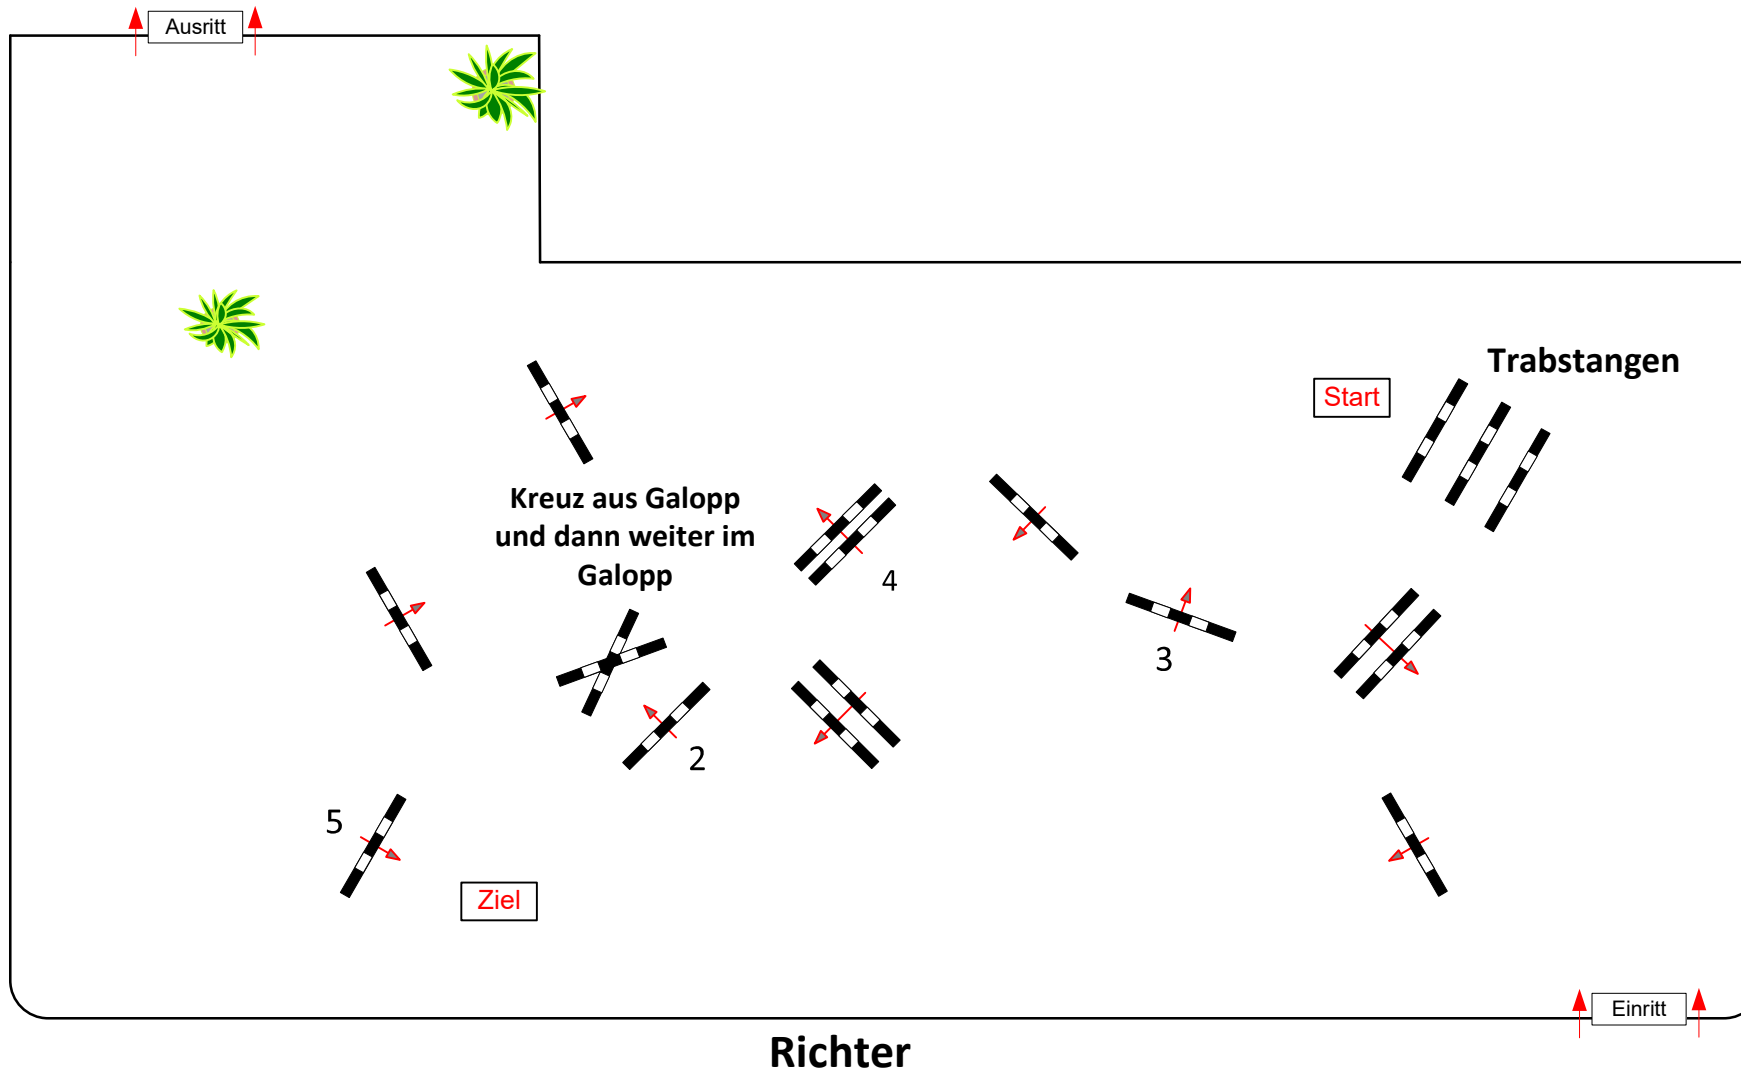

Ellwangen-Röhlingen 15.-16.07.2023

Springreiter WB Klasse: Sonntag, 16. Juli 2023 Beginn: 8:00 Uhr

Richtverf.: Wertnote
LPO § WB 261
FEI RG / Art.
Höhe: 0,60 mtr.

Tempo: 350 m/Min.
Bahnlänge: 0 mtr.
Erlaubte Zeit: 0 sek.
Höchstzeit: 0 sek.

Hindernisse: 5
Sprünge: 4
Hindernisfehler: sek.
Geschl. Hindernis:

1. Stechen über:
Bahnlänge: 0 mtr.
Erlaubte Zeit: 0 sek.
Höchstzeit: 0 sek.

10

Course Designer
Jessica Ripplinger