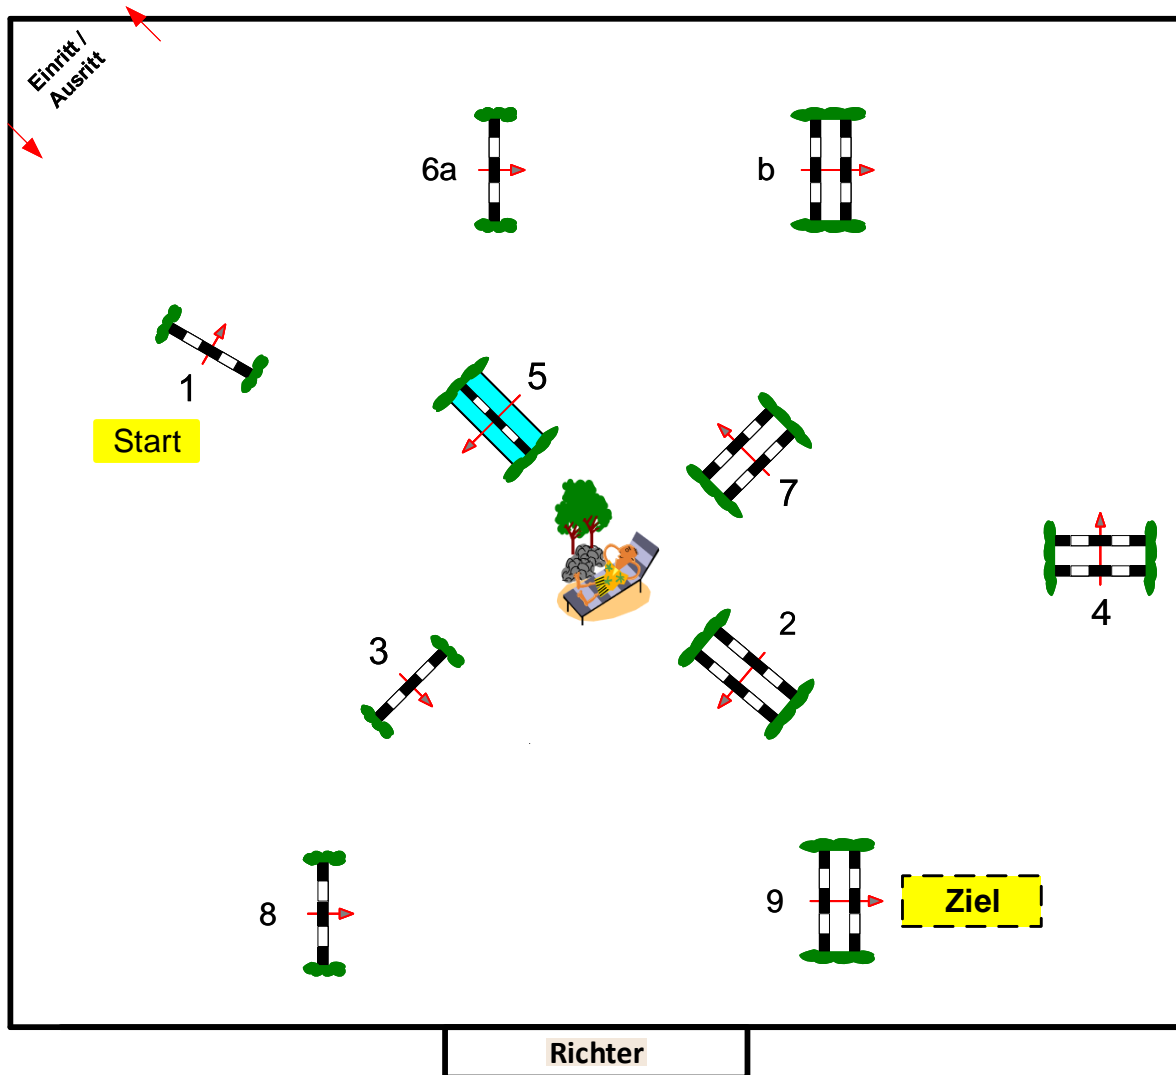

Prüfung Nr.:

10

Springferde Tour

Springferde-LP

Klasse: L

Samstag, 8. Juli 2023

Beginn: 0:00 Uhr

Richtverf.: A  
LPO § 363.1  
FEI RG / Art.  
Höhe: 1,15 mtr.

Tempo: 325 m/Min.  
Bahnlänge: 395 mtr.  
Erlaubte Zeit: 73 sek.  
Höchstzeit: 146 sek.

Hindernisse: 9  
Sprünge: 10  
Hindernisfehler: sek.  
Geschl. Hindernis:

über:  
Bahnlänge: 0 mtr.  
Erlaubte Zeit: 0 sek.  
Höchstzeit: 0 sek.

2. Stechen über:  
Bahnlänge: 0 mtr.  
Erlaubte Zeit: 0 sek.  
Höchstzeit: 0 sek.

Milchgut Görldorf GmbH

Zuschauer

Milchgut Görldorf GmbH