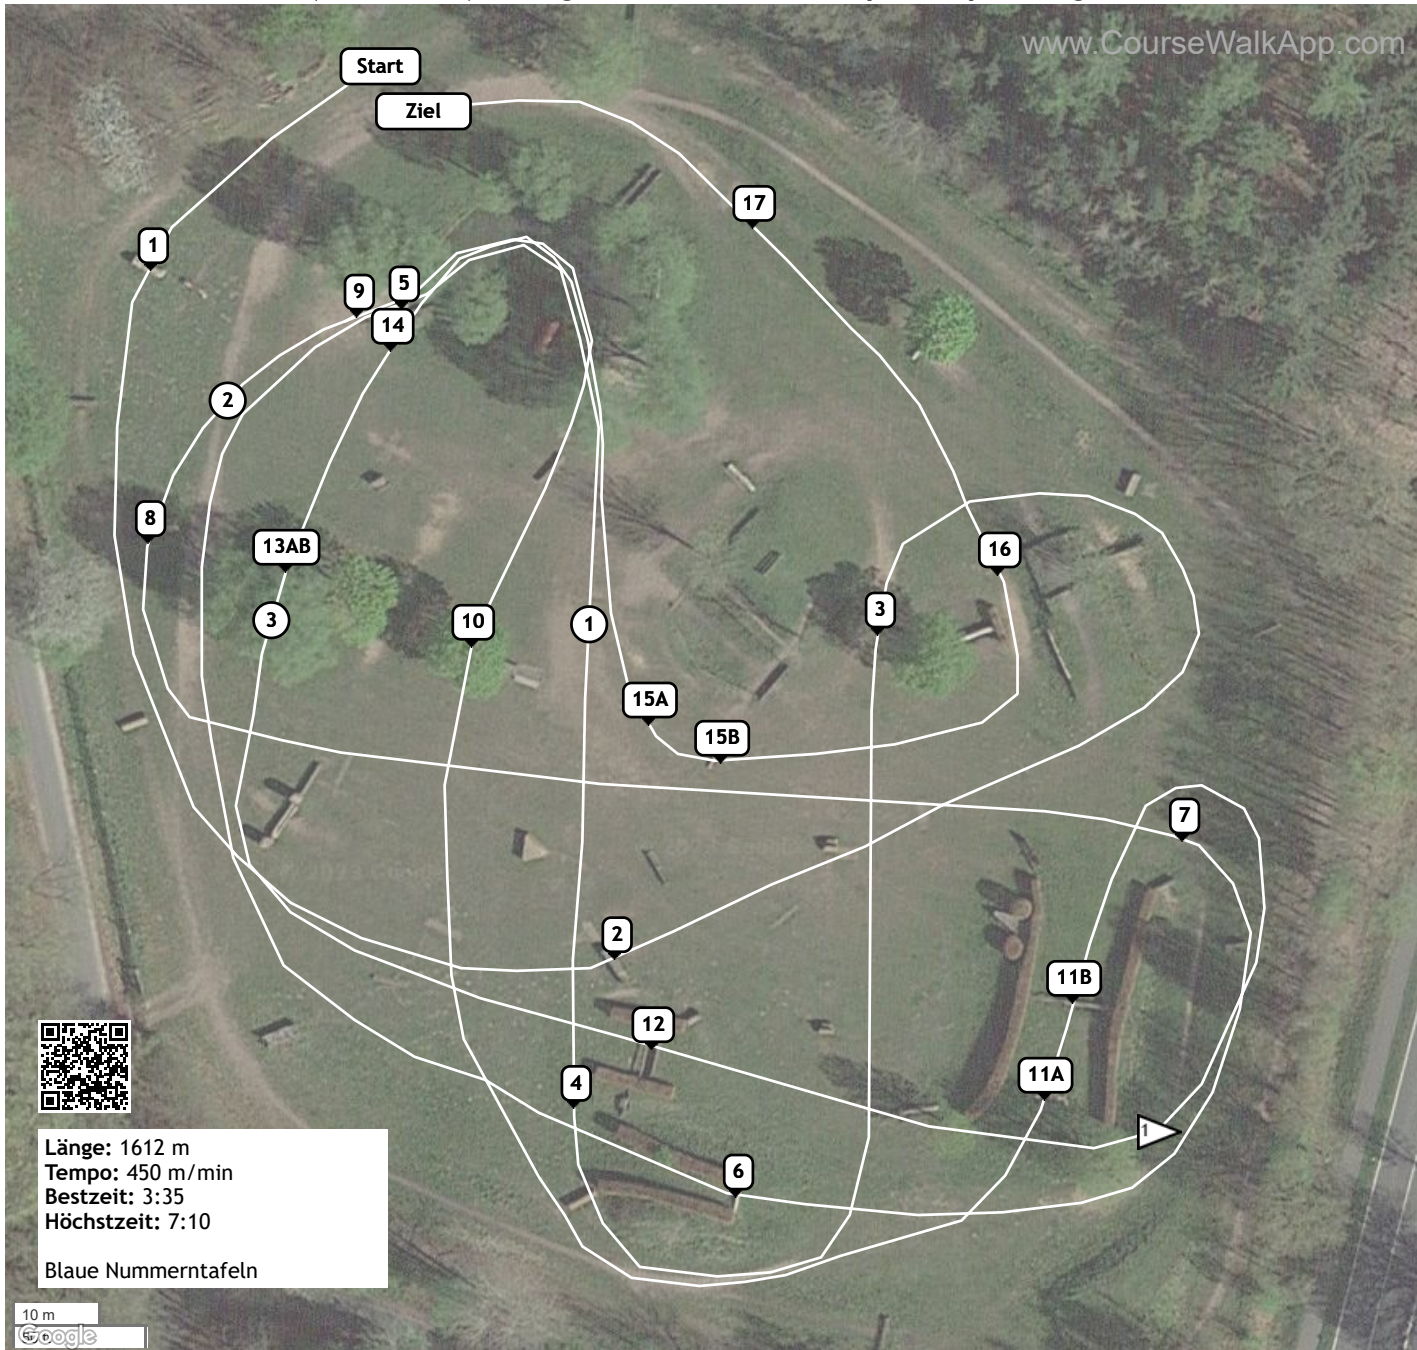

Greven 2023 - Juli (ID: 35762) - Stilgeländeritt/Geländepferdeprüfung Kl. L

www.CourseWalkApp.com

Länge: 1612 m
 Tempo: 450 m/min
 Bestzeit: 3:35
 Höchstzeit: 7:10

Blaue Nummerntafeln

- | | | | | |
|----------------------------|----------------------|---------------------------|--------------------------|---------------------------|
| 1 Baumstamm | 2 Dicker Baum | 3 Baumstapel | 4 Schlüters Haus | 5 Wasserausprung |
| 6 Großer Wall | 7 Horsts Ecke | 8 Sachsenhaus | 9 Wassereinsprung | 10 Hecke |
| 11A Coffineinsprung | 11B Coffin | 1 Pflichttor | 12 Trakehner | 13AB Irischer Wall |
| 14 Wassereinsprung | 15A Dach | 15B Schmale Bürste | 16 Schmale Bürste | 17 Rennbahnhecke |