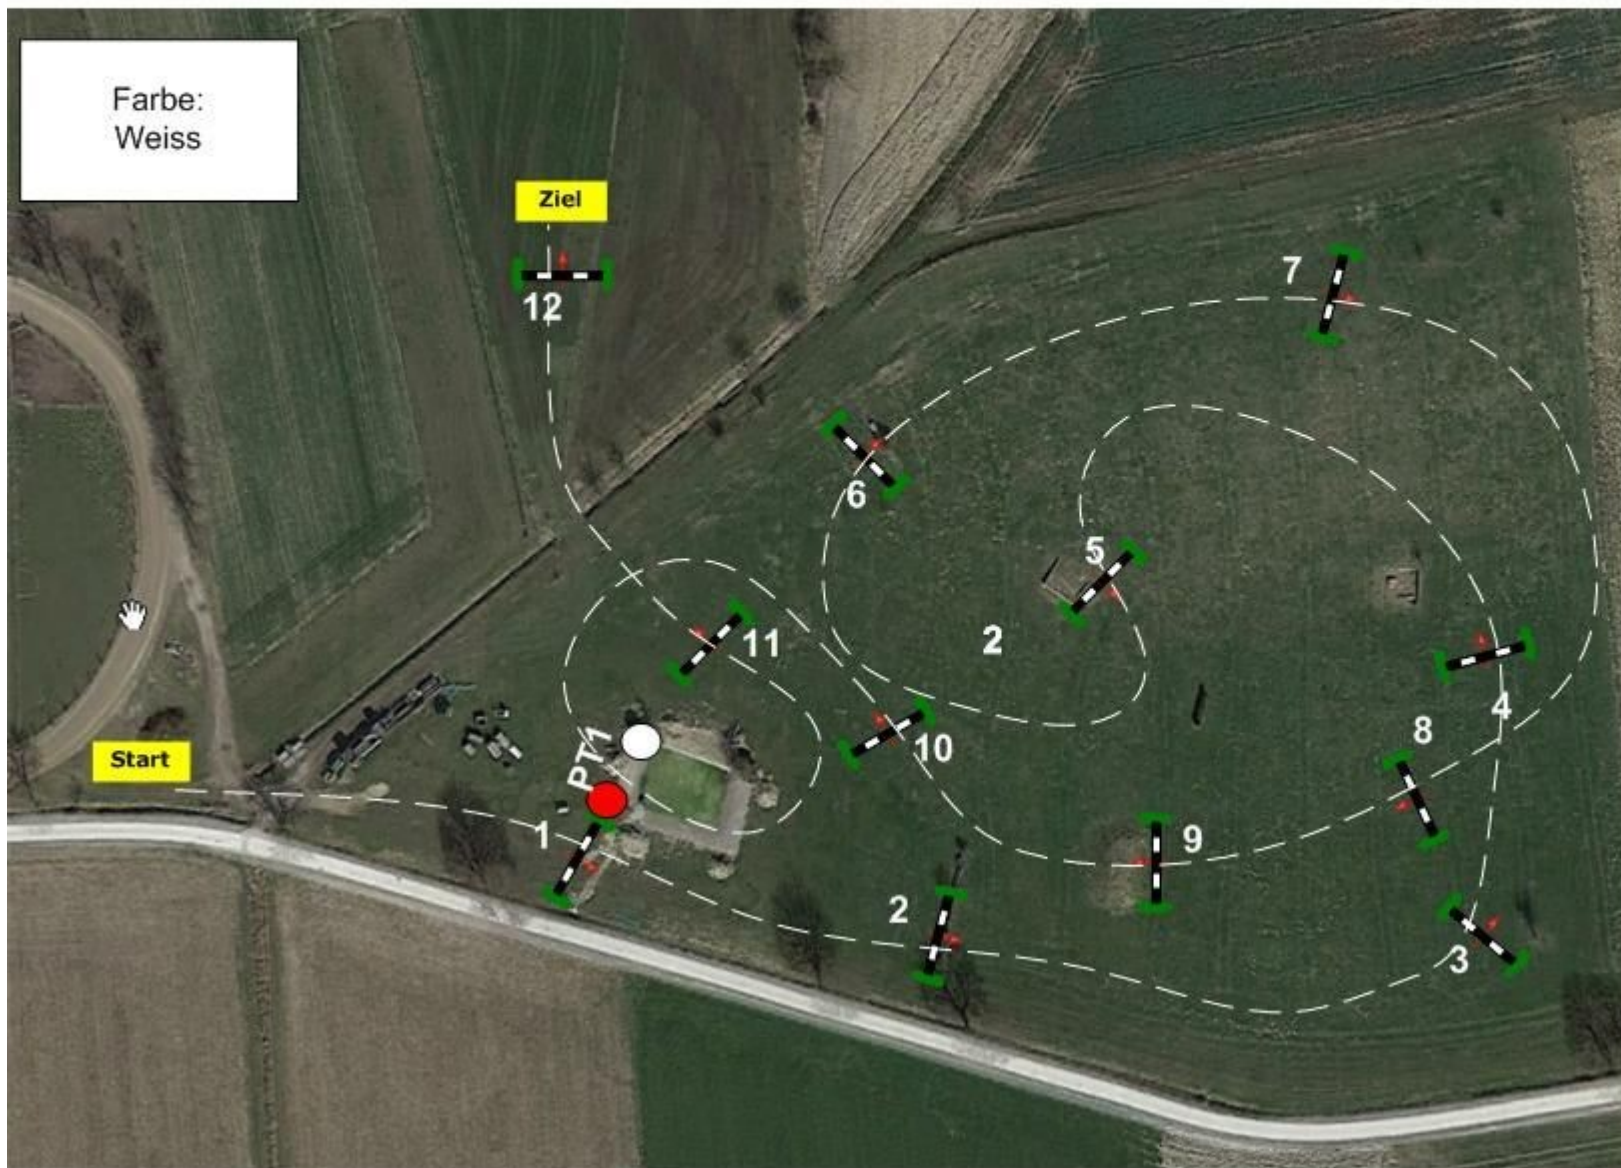

# Vielseitigkeitstag Giesenbach

8

## Geländeritt-WB- mit Stilwertung

Richtverf.:

671/673

Höhe: 0,80 mtr.

Tempo: 400 m/Min.

Bahnlänge: 1250 mtr.

Erlaubte Zeit: 3.08 min

Höchstzeit: 6.16 min

Hindernisse: 12

Sprünge: 12

PT: 1 Zwischen Sprung  
10 und 11

Course Designer

Vogltreiter Josef (AUT)