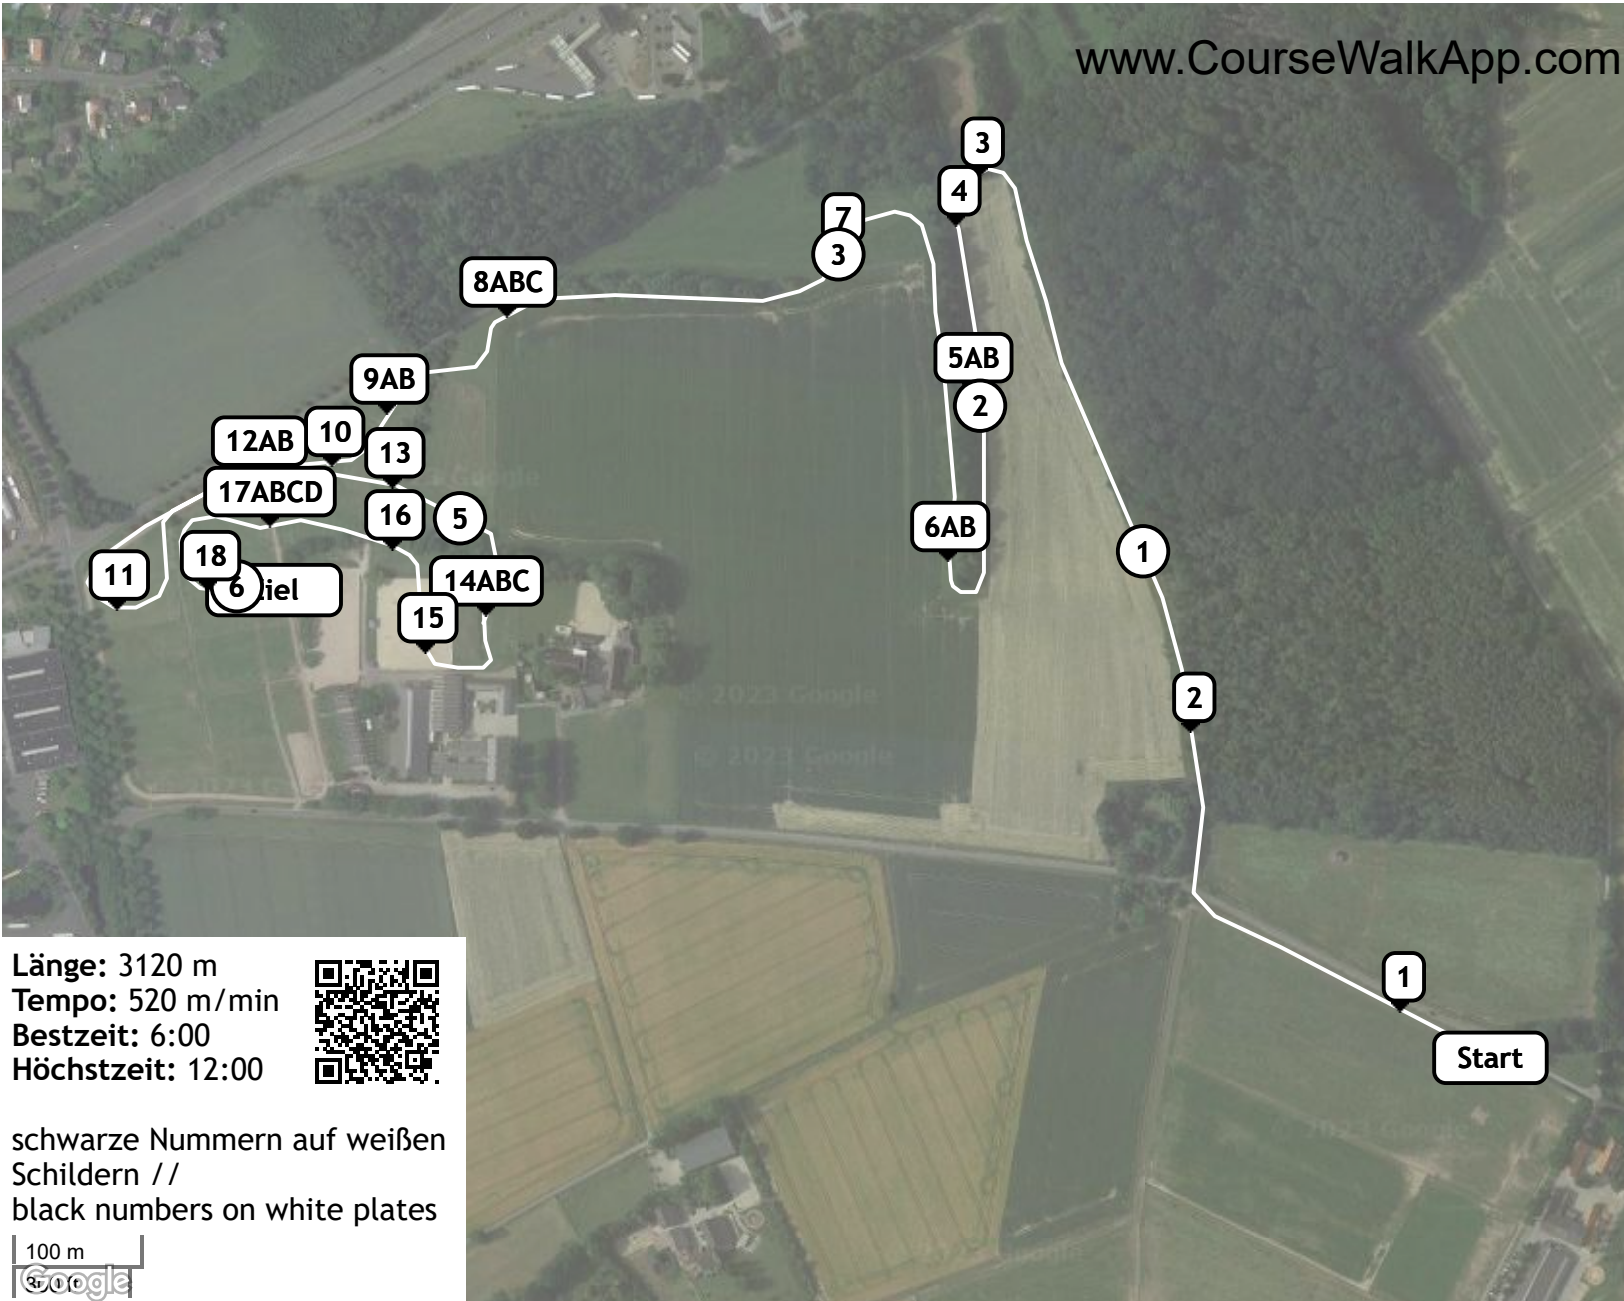

Internationales Vielseitigkeitsturnier Hamm-Rhynern (ID: 32263) - CCI2*-S

www.CourseWalkApp.com

- 1** Eberhard's Eiche
- 2** Viertelkreis
- 3** Mastentisch
- 4** Schmale Hecke
- 5AB** Schwartentische
- 6AB** Versetzte Hecken
- 7** Tisch mit Hecke
- 8ABC** Fichtentisch - Ecke - Rick
- 9AB** Aufsprung - Elefant
- 10** Blockhaus
- 11** Tisch
- 12AB** Entenhaus - Stufe in's Wasser
- 13** Trakehner
- 14ABC** Coffin
- 15** Hecke
- 16** Rampe
- 17ABCD** Sunken Road
- 18** Hecke

Länge: 3120 m
 Tempo: 520 m/min
 Bestzeit: 6:00
 Höchstzeit: 12:00

schwarze Nummern auf weißen Schildern //
 black numbers on white plates