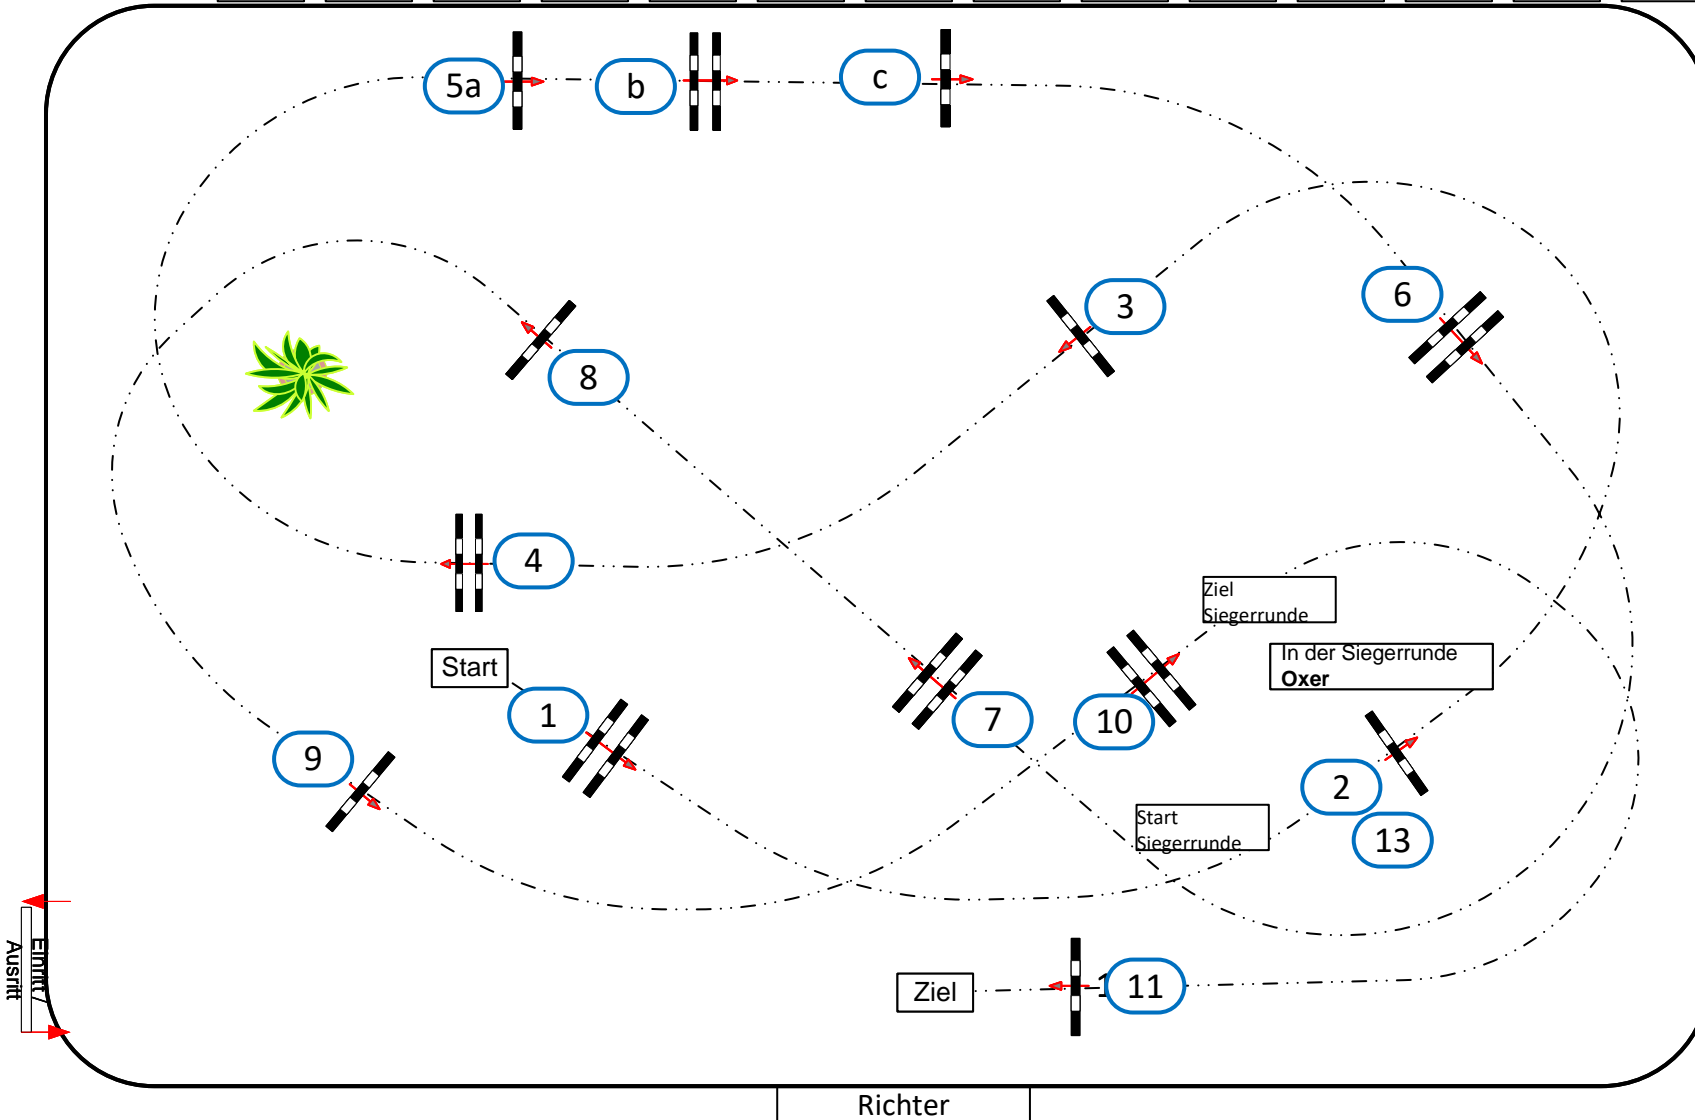

Bitburg

Prüfung Nr.: 12

Große Tour

Spring-LP m. Siegerrunde

Klasse: S*

Sonntag, 23. Juli 2023

Richtverf.: A
LPO § 533
FEI RG / Art.
Höhe: 1,40 mtr.

Tempo: 350 m/Min.
Bahnlänge: 0 mtr.
Erlaubte Zeit: 0 sek.
Höchstzeit: 0 sek.

Hindernisse: 11
Sprünge: 13
Hindernisfehler: sek.
Geschl. Hindernis:

1. Stechen über: 13-3-4-5a-5b-8-9-10
Bahnlänge: 330 mtr.
Erlaubte Zeit: 57 sek.
Höchstzeit: 114 sek.

2. Stechen über:
Bahnlänge: 0 mtr.
Erlaubte Zeit: 0 sek.
Höchstzeit: 0 sek.

WR 13-3-4-5a-5b-8-9-10

Course Designer
Detlef Weyand (GER)/Kai Ollech (LUX)