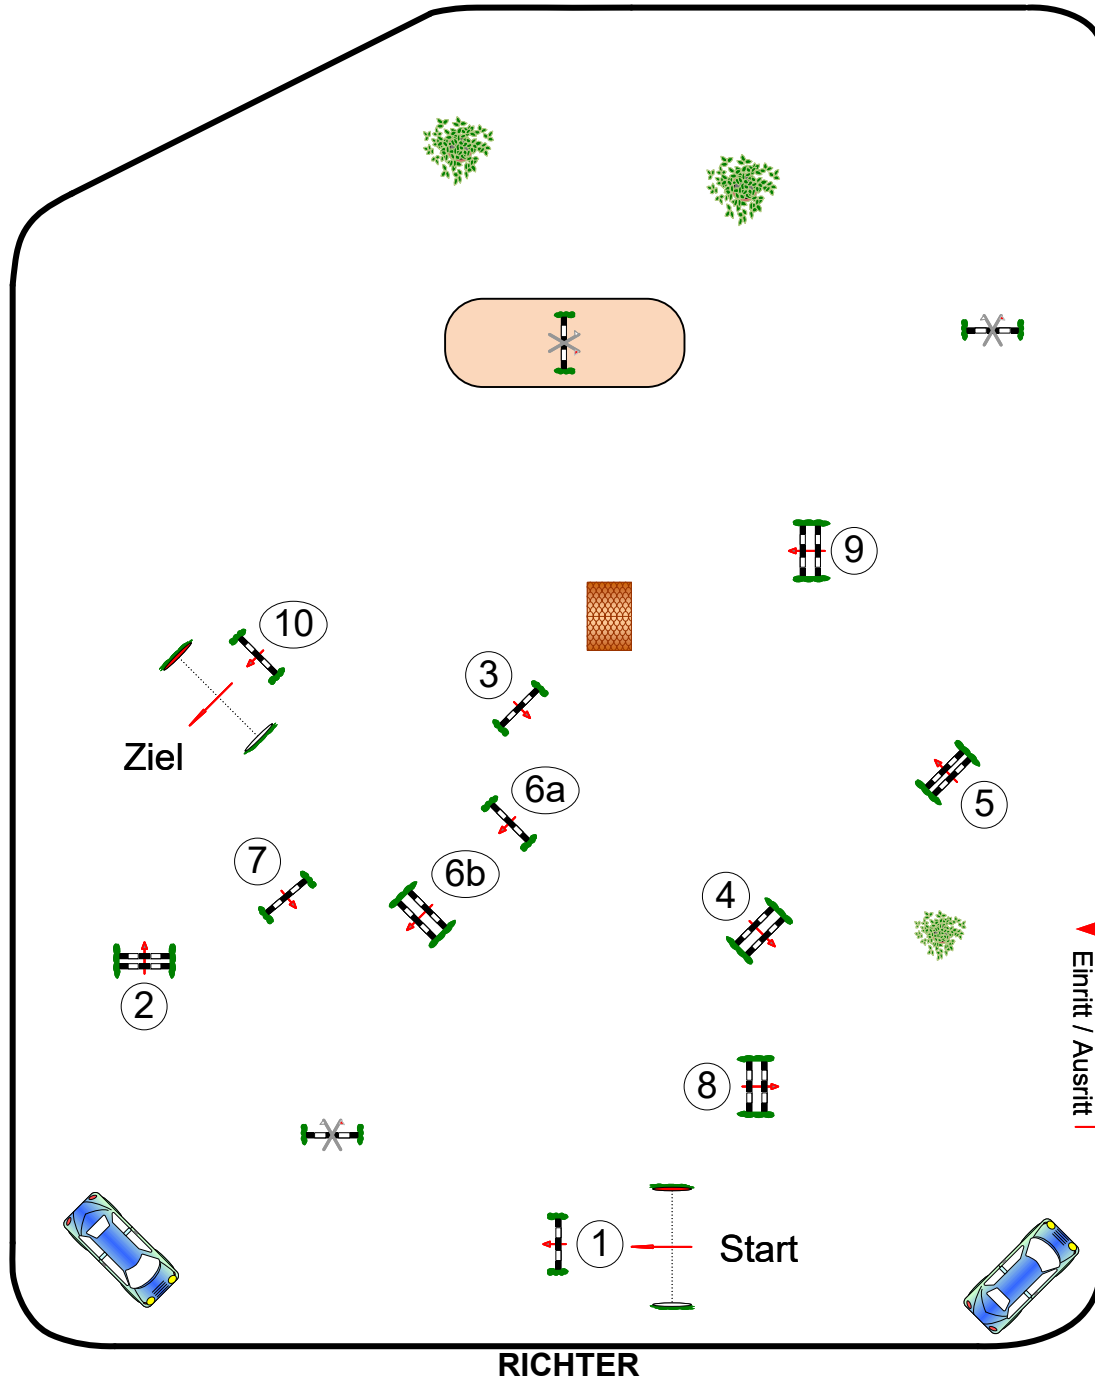

# Mützel 12.-13. August 2023

Prüfung Nr.: 10

regionale Tour

Stil-Spring-LP

Klasse: A\*

Sonntag, 13. August 2023

Beginn: 9:30 Uhr

Richtverf.: A

LPO § 520,3a

RG / Art.

Höhe: 0,95 mtr.

Tempo: 350 m/Min.

Bahnlänge: 465 mtr.

Erlaubte Zeit: 80 sek.

Höchstzeit: 160 sek.

Hindernisse: 10

Sprünge: 11

Hindernisfehler: sek.

geschl. Hindernis:

1. Stechen über:

Bahnlänge: 0 mtr.

Erlaubte Zeit: 0 sek.

Höchstzeit: 0 sek.

2. Stechen über:

Bahnlänge: 0 mtr.

Erlaubte Zeit: 0 sek.

Höchstzeit: 0 sek.

Parcourschef  
Martin Lühmann  
01712177862

RICHTER