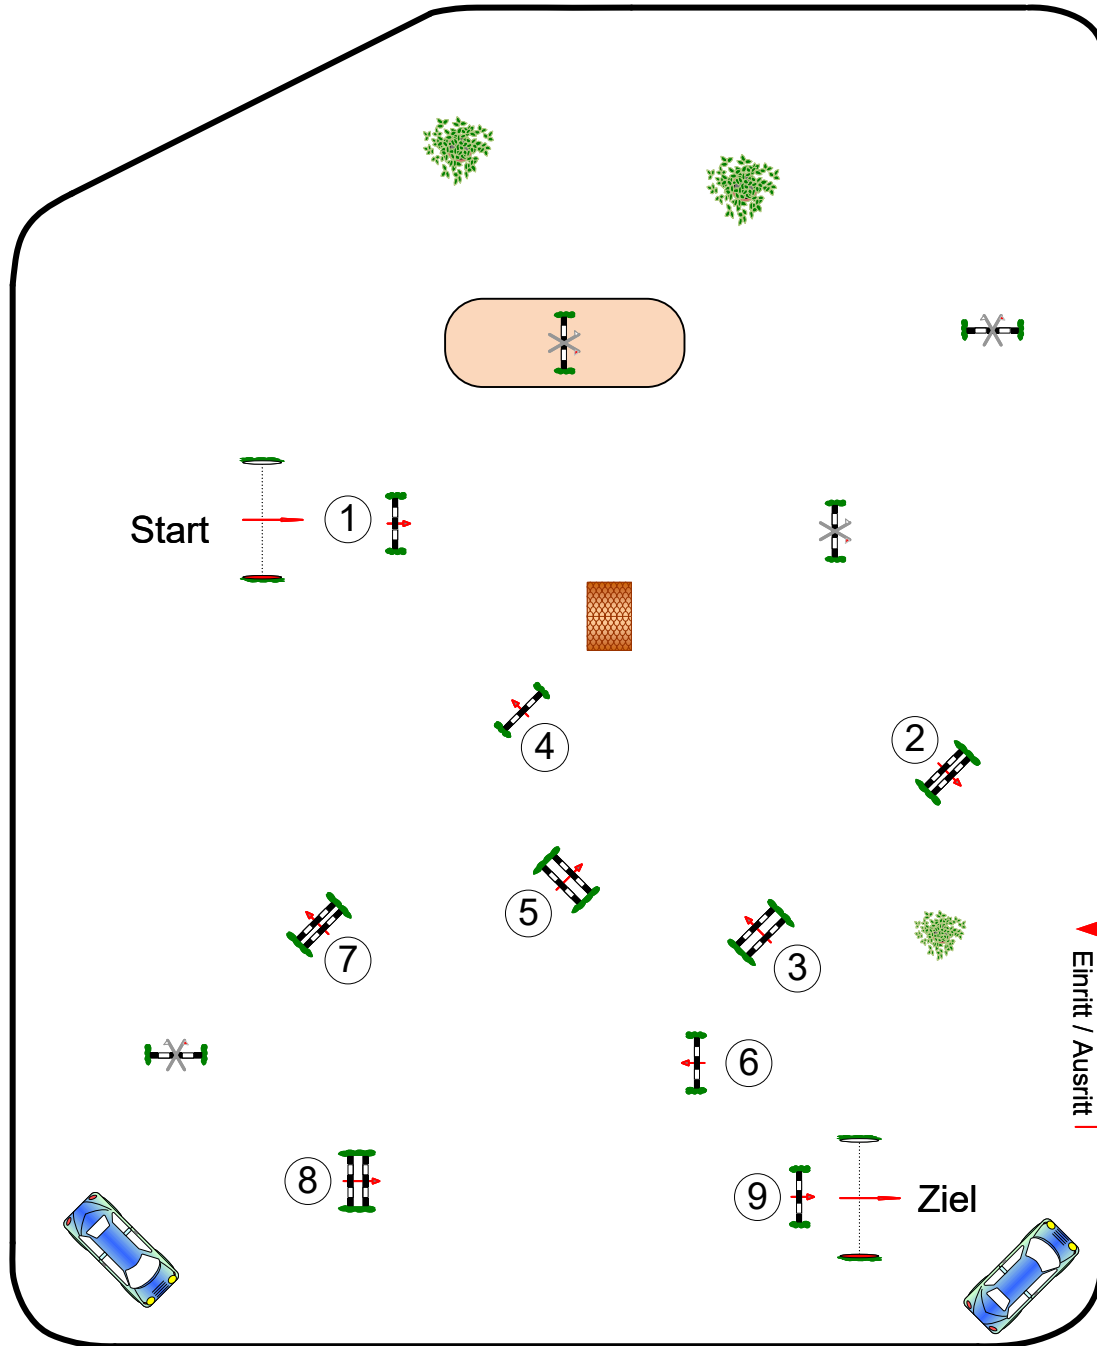

Mützel 12.-13. August 2023

Prüfung Nr.: 11

regionale Tour

Spring-WB m. Zeitwertung

Klasse: E

Sonntag, 13. August 2023

Beginn: 11:00 Uhr

Richtverf.: A

LPO § 501 / 1a1

RG / Art.

Höhe: 0,85 mtr.

Tempo: 350 m/Min.

Bahnlänge: 385 mtr.

Erlaubte Zeit: 66 sek.

Höchstzeit: 132 sek.

Hindernisse: 9

Sprünge: 9

Hindernisfehler: sek.

geschl. Hindernis:

1. Stechen über:

Bahnlänge: 0 mtr.

Erlaubte Zeit: 0 sek.

Höchstzeit: 0 sek.

2. Stechen über:

Bahnlänge: 0 mtr.

Erlaubte Zeit: 0 sek.

Höchstzeit: 0 sek.

Parcourschef
Martin Lühmann
01712177862

RICHTER