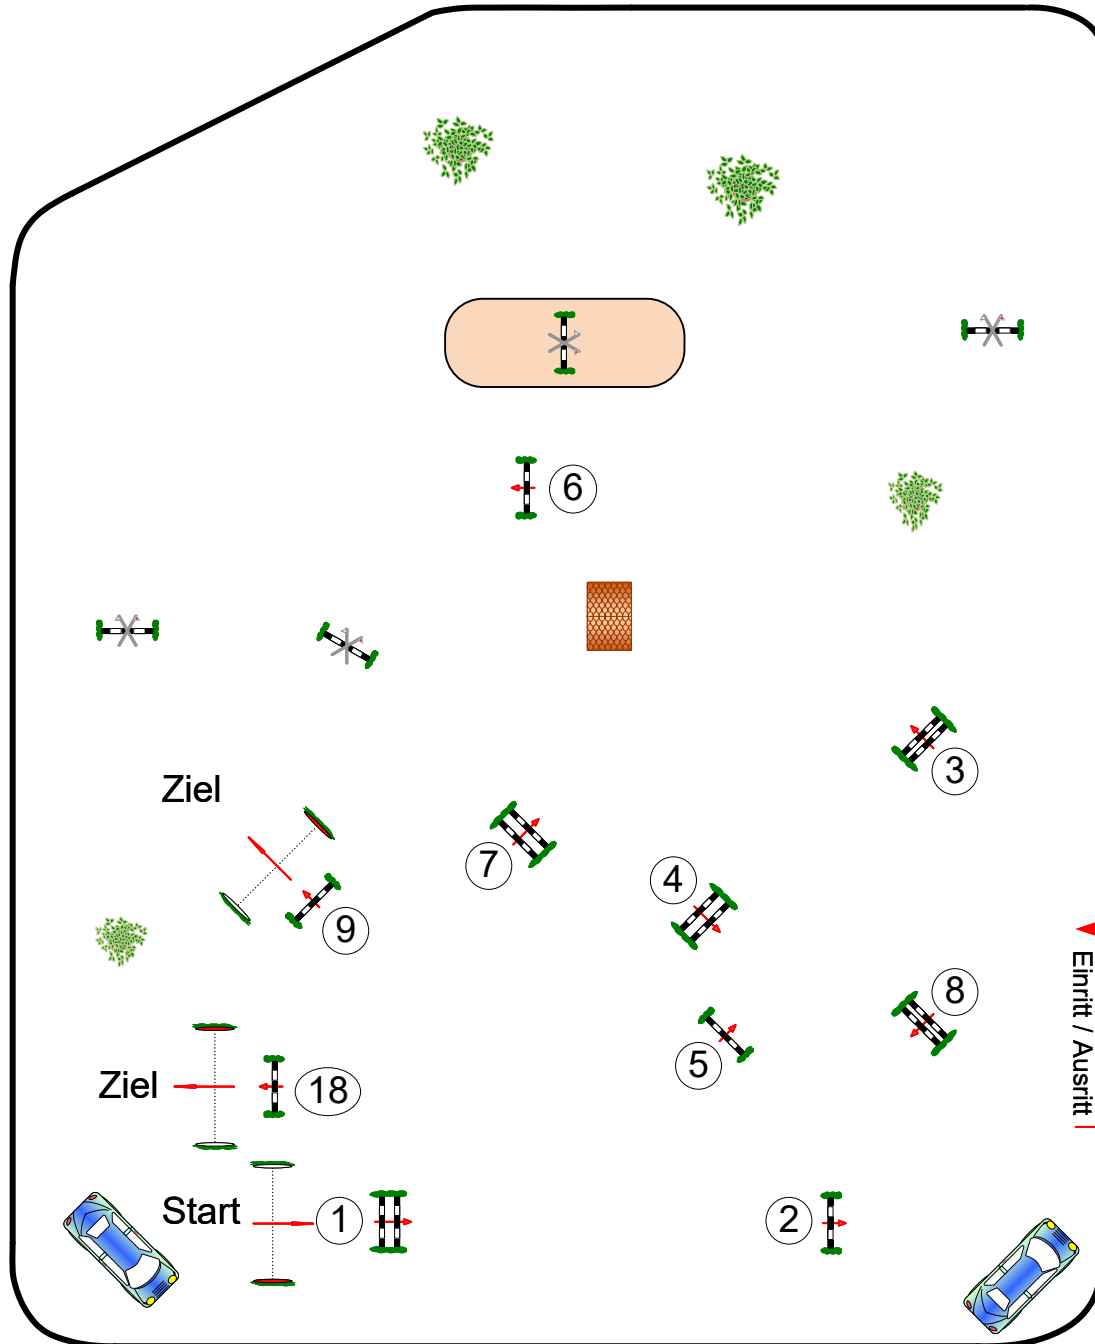

Mützel 12.-13. August 2023

RICHTER

Prüfung Nr.: 12

regionale Tour

Punkte-Spring-LP

Klasse: A**

Sonntag, 13. August 2023

Beginn: 12:00 Uhr

Richtverf.: A

LPO § 524

RG / Art.

Höhe: 1,05 mtr.

Tempo: 350 m/Min.

Bahnlänge: 470 mtr.

Erlaubte Zeit: 81 sek.

Höchstzeit: 162 sek.

Hindernisse: 9

Sprünge: 9

Hindernisfehler: sek.

geschl. Hindernis:

1. Stechen über:

Bahnlänge: 0 mtr.

Erlaubte Zeit: 0 sek.

Höchstzeit: 0 sek.

2. Stechen über:

Bahnlänge: 0 mtr.

Erlaubte Zeit: 0 sek.

Höchstzeit: 0 sek.

Parcourschef
Martin Lühmann
01712177862