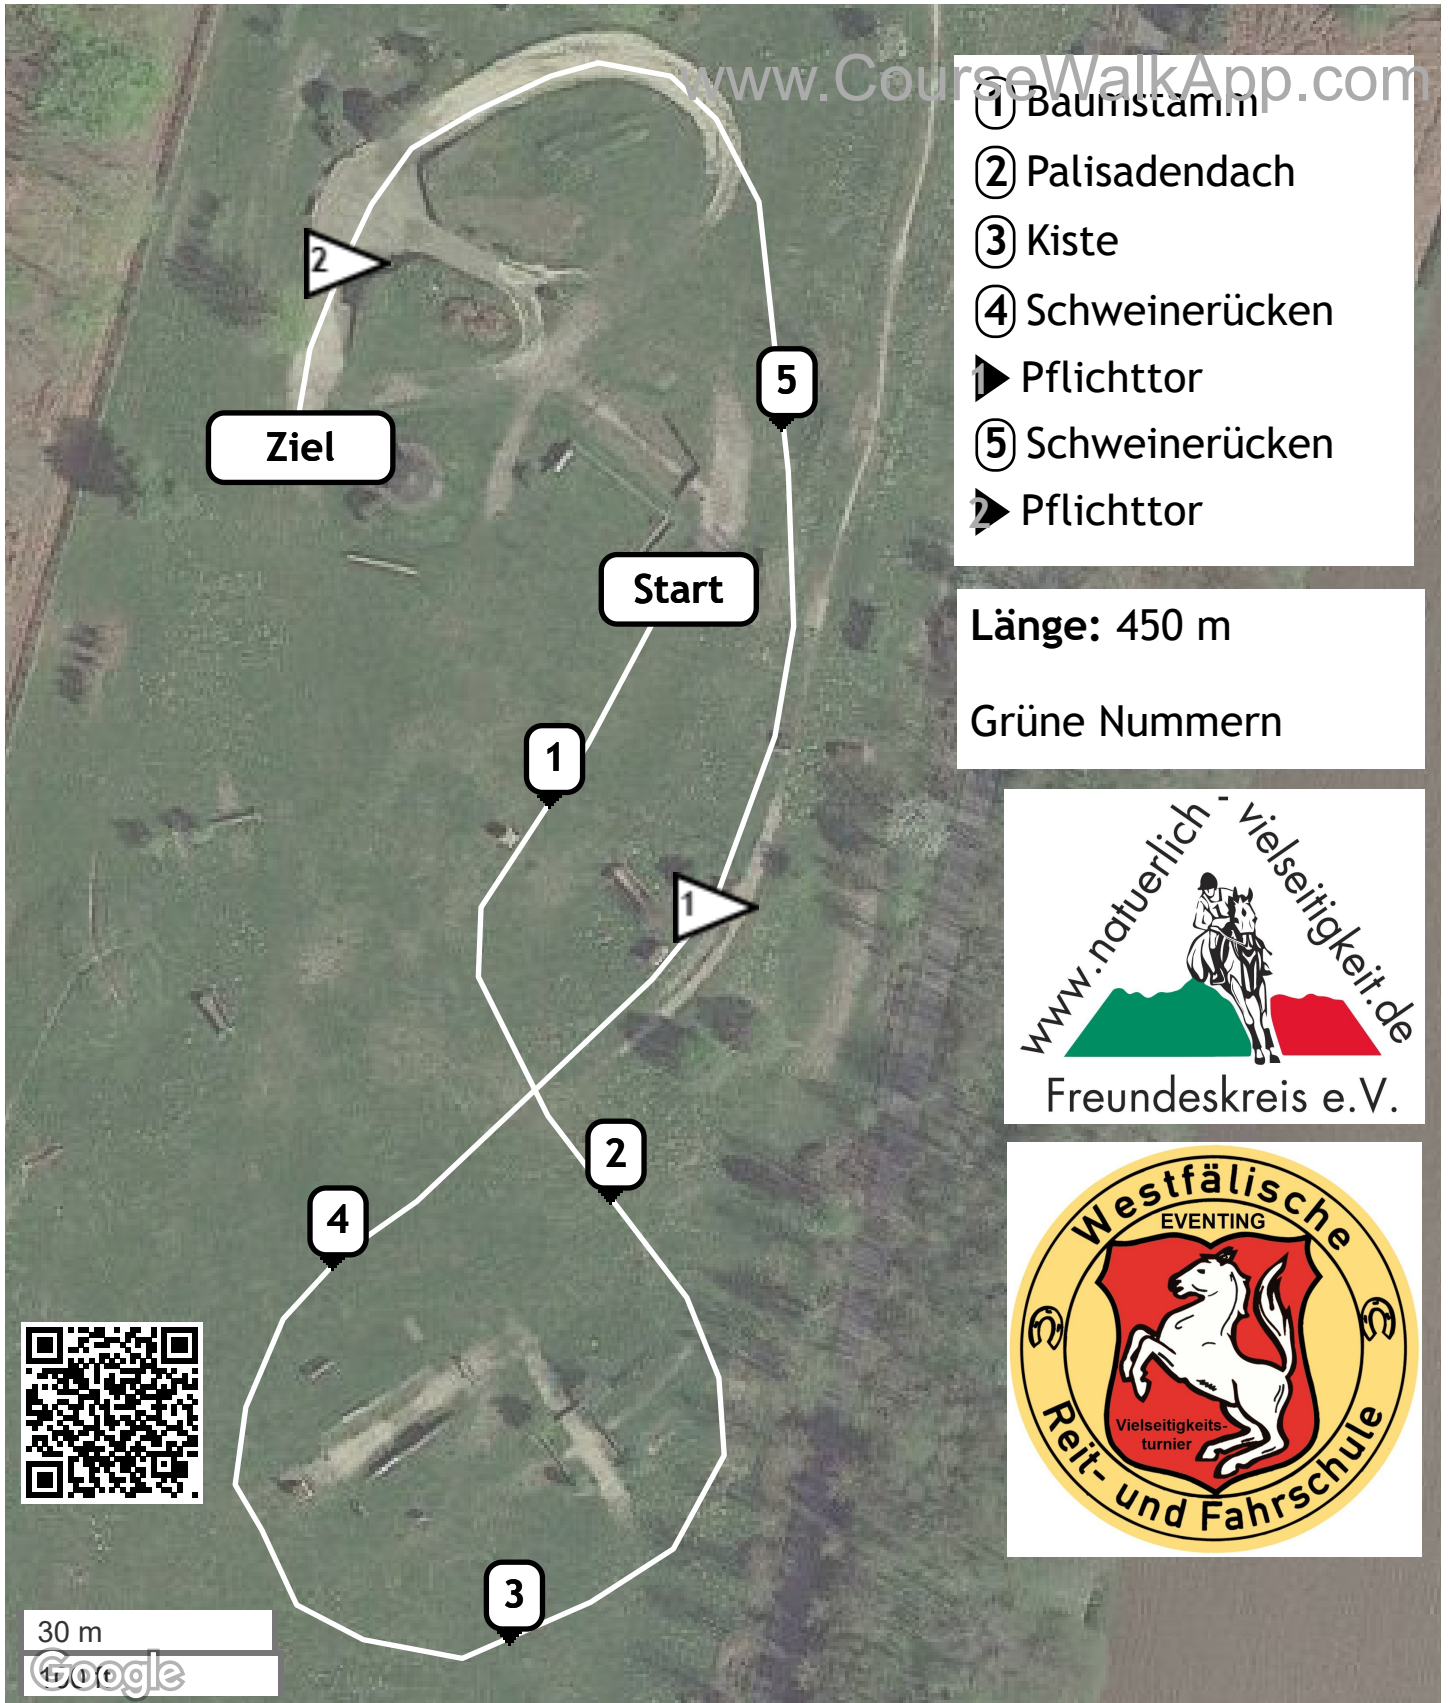

WBO - Geländetag - WRFS - Münster (ID: 36227) - Geländereiter-WB - 60 cm

www.CourseWalkApp.com

- ① Baumstamm
- ② Palisadendach
- ③ Kiste
- ④ Schweinerücken
- ▶ Pflichttor
- ⑤ Schweinerücken
- ▶ Pflichttor

Länge: 450 m

Grüne Nummern

30 m

Google