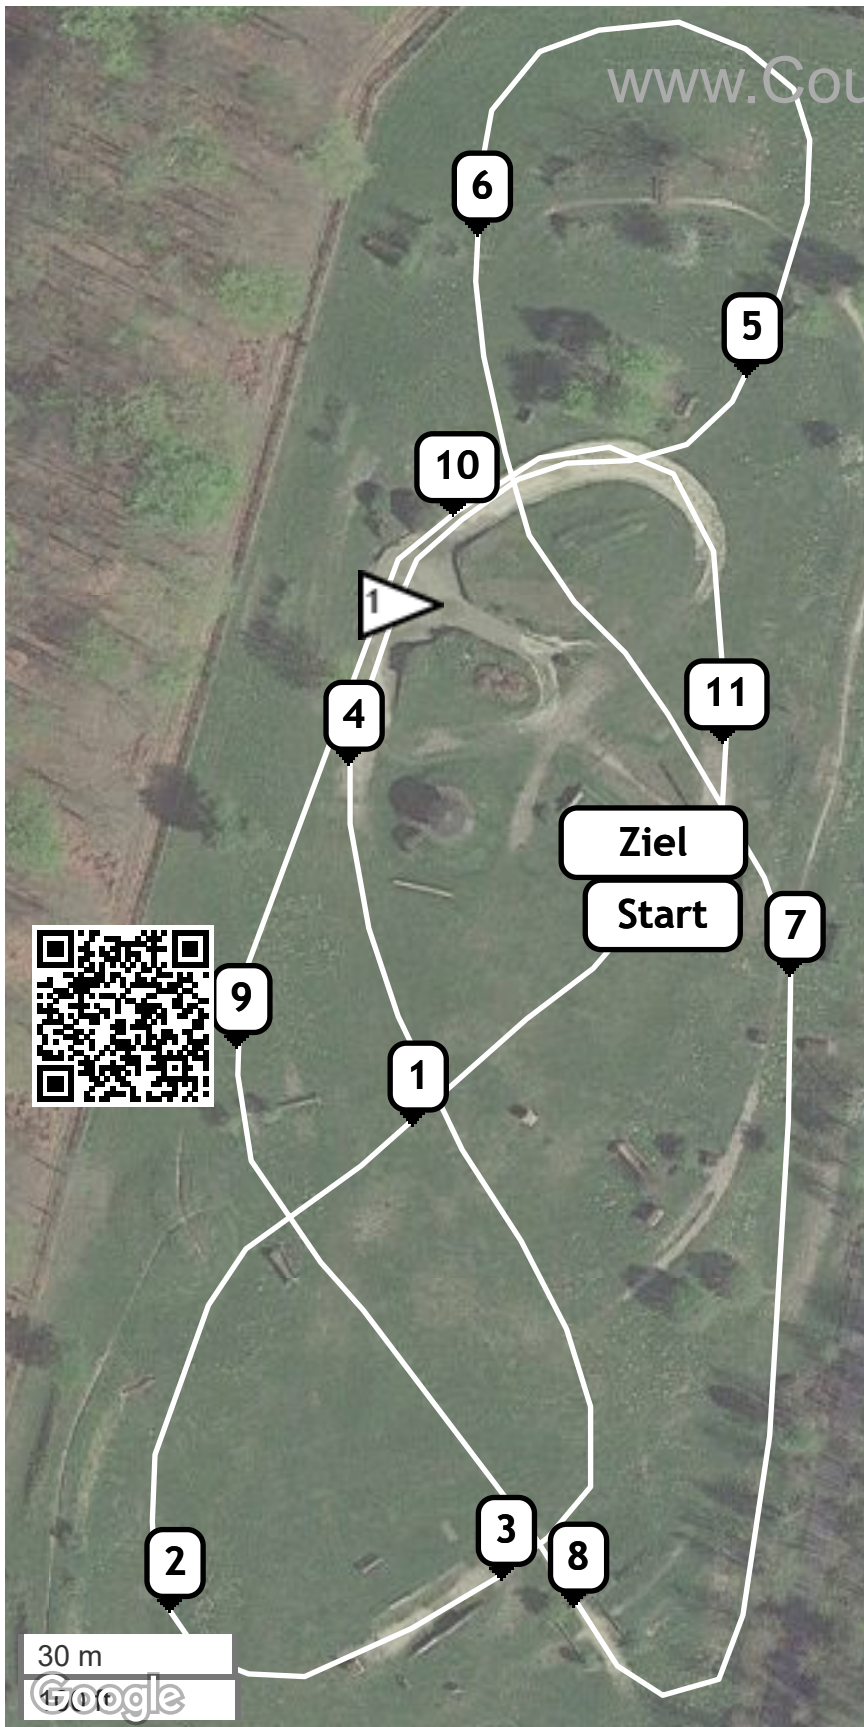

WBO - Geländetag - WRFS - Münster (ID: 36305) - Stilgeländeritt WB/Gelände Hunterklasse

- ① Palisade
- ② Pausadendach
- ③ Schweinerücken
- ④ Palisadendach
- ▶ Pflichttor
- ⑤ Dunkler Schweinerücken
- ⑥ Kiste
- ⑦ Fasanenschütte
- ⑧ Stufe
- ⑨ Bürste
- ⑩ Wasseraussprung
- ⑪ Bürste

Länge: 1000 m

Blaue Nummern

30 m
Google