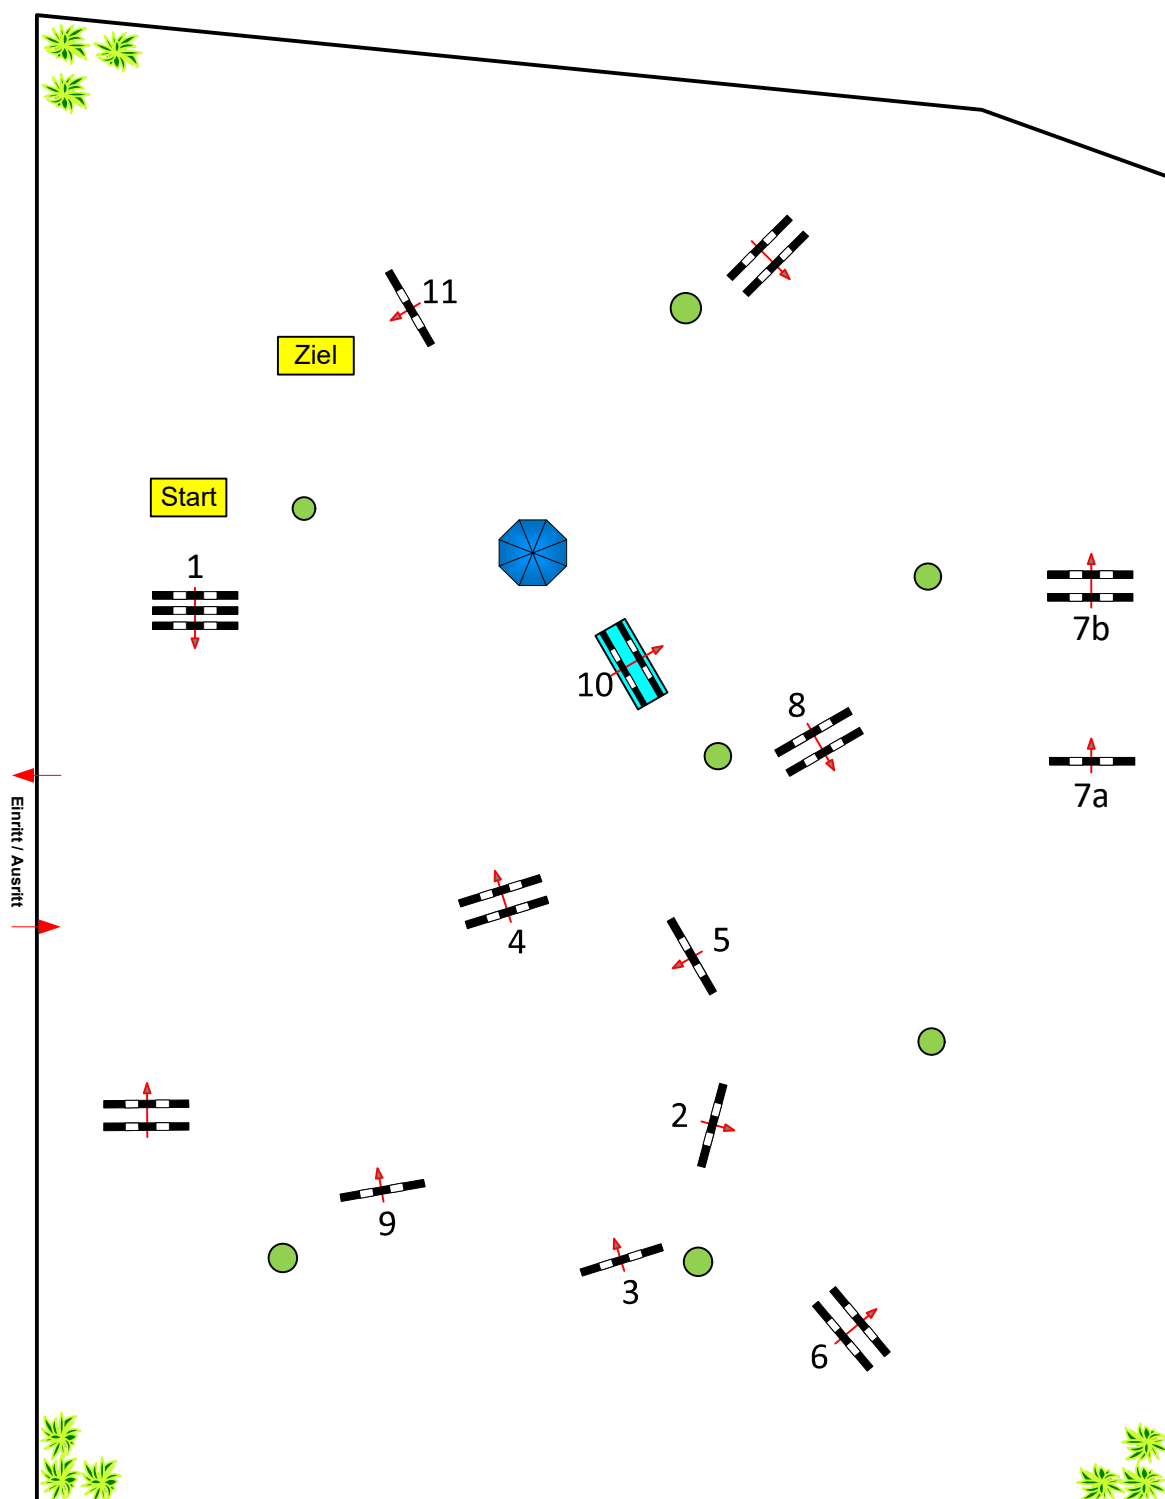

# Wiesental 04.-06.08.2023

Prüfung Nr.:  
**3**

Spring-LP m. Zeitwertung

Klasse: M\*

Freitag, 4. August 2023

Reit-Fahr- &  
Pferdezuchtverein  
1929 Wiesental e.V.

Richtverf.: Fehler/Zeit  
LPO § 501,A1  
RG / Art.  
Höhe: 1,25 mtr.

Tempo: 350 m/Min.

Bahnlänge: 480 mtr.  
Erlaubte Zeit: 83 sek.  
Höchstzeit: 166 sek.

Hindernisse: 11  
Sprünge: 12

1. Stechen über:

Bahnlänge: 0 mtr.  
Erlaubte Zeit: 0 sek.  
Höchstzeit: 0 sek.

Eintritt / Austritt