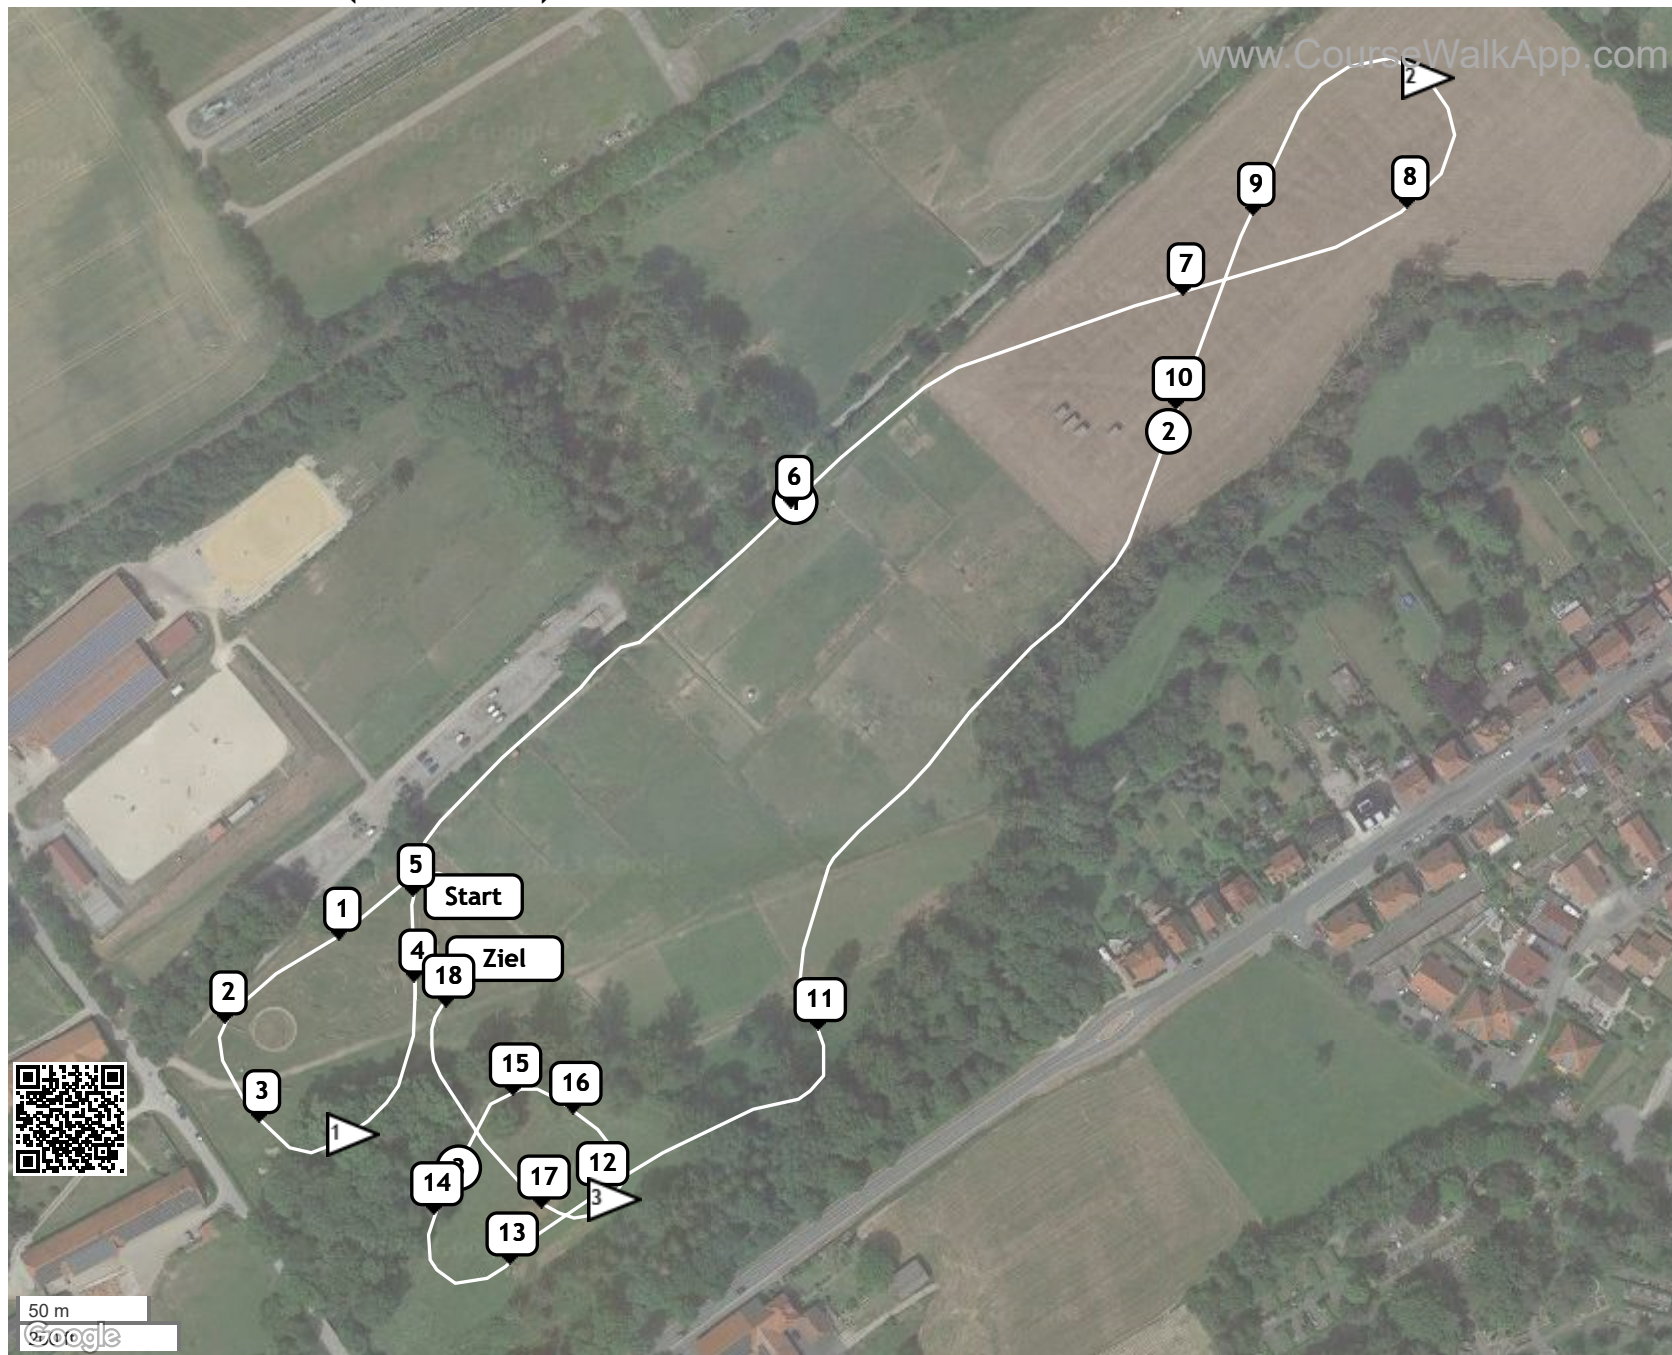

Büren SOW 2023 (ID: 36458) - Geländeritt Kl. A*

- ① Schweinerücken
- ② Viertelkreis
- ③ Baum mit Hecke
- ▶ Pflichttor
- ④ Faß mit Dächern
- ⑤ Fässer
- ⑥ Weißes Gatter
- ⑦ Bürste
- ⑧ Masten
- ▶ Pflichttor
- ⑨ rot-weiße Rampe
- ⑩ Dunkle Fasanenschütte
- ⑪ Hecke
- ⑫ Schweinerücken
- ⑬ Stufe
- ⑭ Hecke
- ⑮ Trakehner
- ⑯ Blumensprung
- ▶ Pflichttor
- ⑰ Wallabsprung
- ⑱ Bürste

Länge: 1750 m
Tempo: 500 m/min
Bestzeit: 3:30
Höchstzeit: 7:00

Weißer Schilder