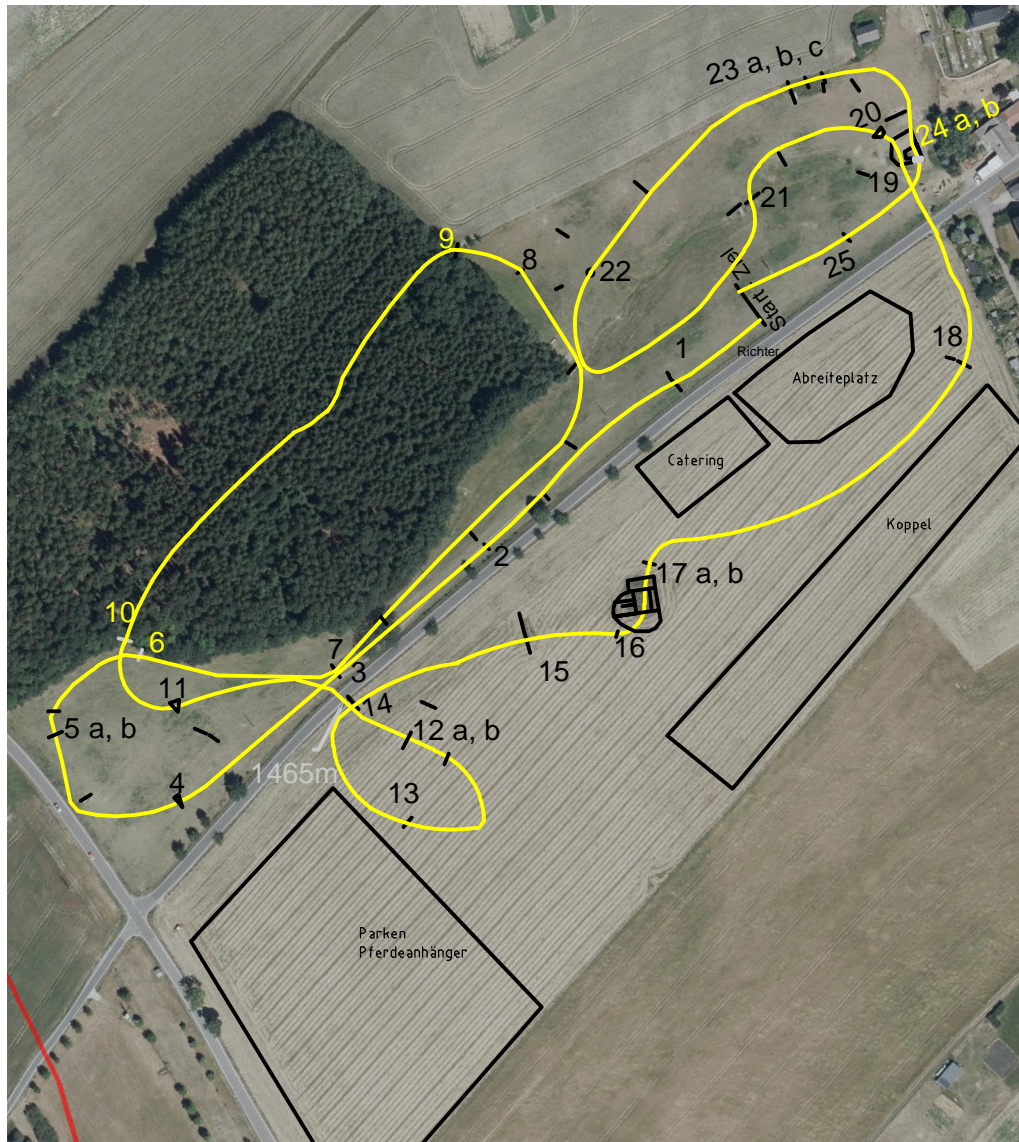

Langenstriegis 12./13. August 2023

Prfg. 1 Vielseitigkeit Klasse L

Flagge: gelb
 Länge : 2880 m
 Tempo: 520 m/min
 Mindestzeit: 05:32 min
 Höchstzeit: 11:04 min

- | | | | |
|---------|--|----------|---|
| 1 | Tripplebarre - sei kein Frosch | 14 | Blumenrast |
| 2 | Dicke Buche | 15 | Vorwärts-Immer-Graben |
| 3 | Schmiedi' Kiste | 16 | V vorm Dorfblick |
| 4 | Schlaggi's Eck | 17 a, b | Ab zum V |
| 5 a, b | Blumenkästen | 18 | Koppeldach |
| 6 | Langenstriegiser Milchrampe | 19 | Piraten-Einsprung, |
| 7 | Schmiedi' Kiste | 20 | Flucht aus der Piratenbucht
(Trapez) |
| 8 | Turnhalle vorm Wald | 21 | Friedensgraben |
| 9 | Ab in den Wald | 22 | Fliegenpilz AT |
| 10 | Kuckuck aus dem Wald | 23 a,b,c | Langenstriegiser Friedhofs-Kombi |
| 11 | Bauer's und Brengel's
mächtiges deutsches Eck | 24 a, b | Fluch der Karibik |
| 12 a, b | Hecke 1 und Hecke 2 | 25 | Biertisch |
| 13 | Tipplewende | | |