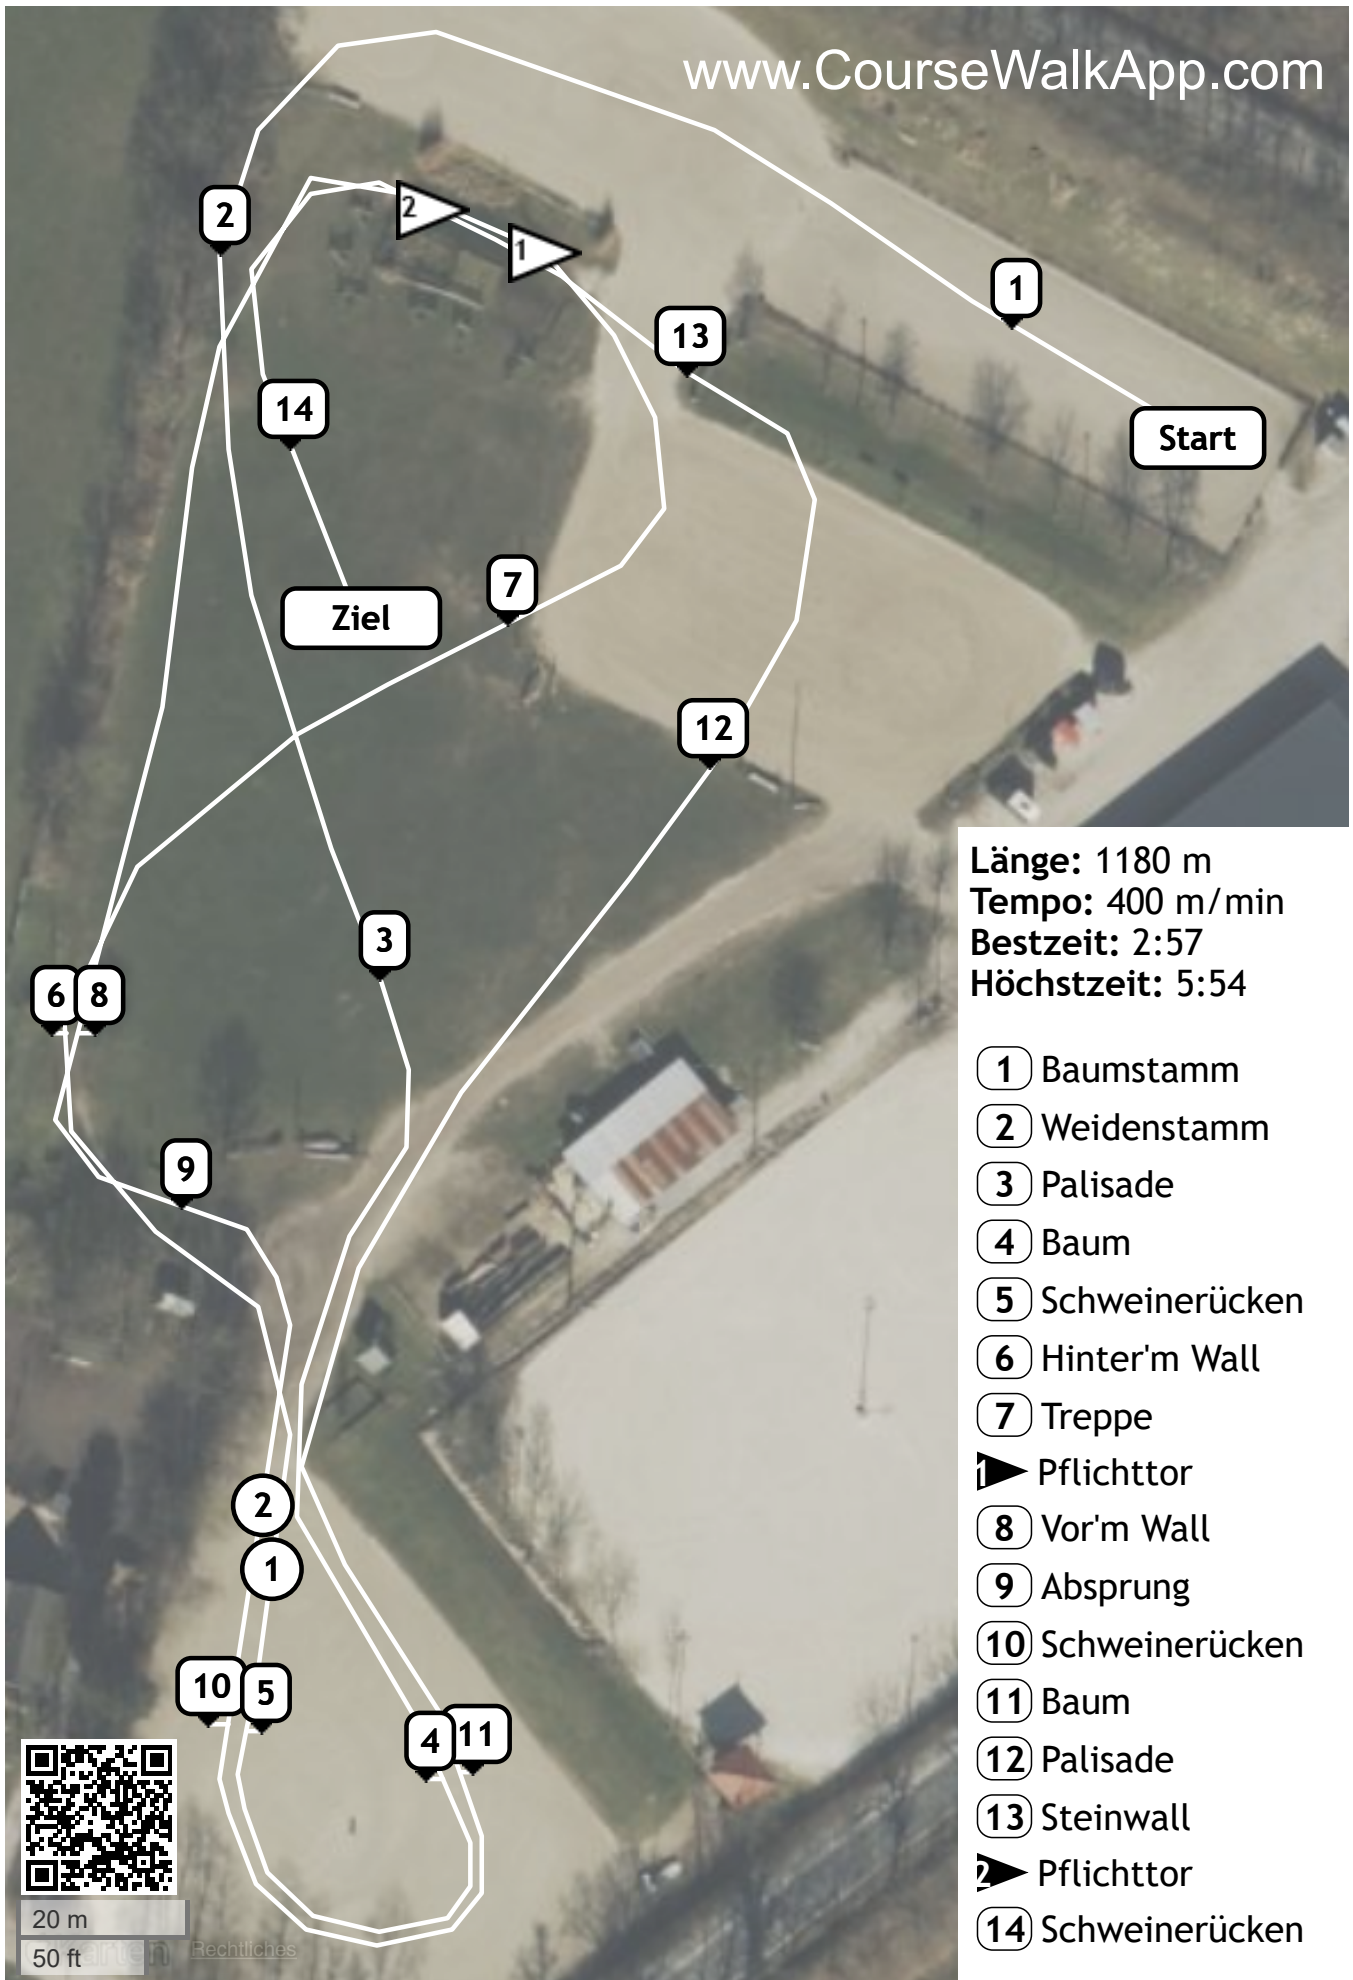

Olfen PV-Turnier 2023 (ID: 36484) - Geländeritt Kl. E

www.CourseWalkApp.com

Länge: 1180 m
Tempo: 400 m/min
Bestzeit: 2:57
Höchstzeit: 5:54

- ① Baumstamm
- ② Weidenstamm
- ③ Palisade
- ④ Baum
- ⑤ Schweinerücken
- ⑥ Hinter'm Wall
- ⑦ Treppe
- ▶ Pflichttor
- ⑧ Vor'm Wall
- ⑨ Absprung
- ⑩ Schweinerücken
- ⑪ Baum
- ⑫ Palisade
- ⑬ Steinwall
- ▶ Pflichttor
- ⑭ Schweinerücken

20 m

50 ft

Rechtliches