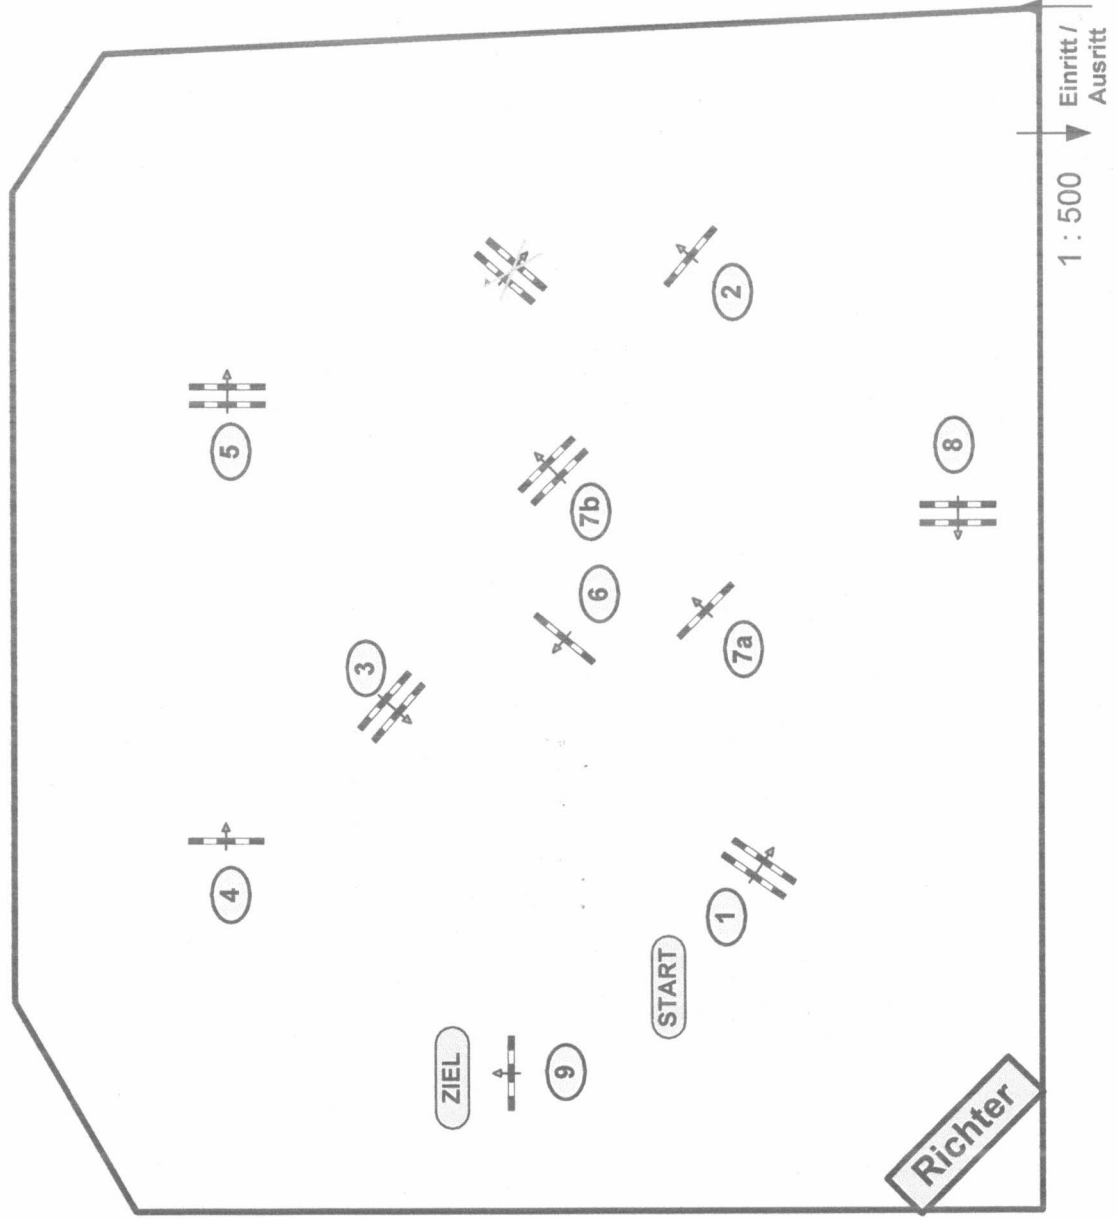

Höhe: 1,05 mtr.

Tempo: 350 m/Min.

Bahnlänge: 510 mtr.

Erlaubte Zeit: 88 sek.

Höchstzeit: 176 sek.

Hindernisse: 9

Sprünge: 10

Hindernisfehler: sek.

geschl. Hindernis:

Siegerrunde über:

Bahnlänge: 0 mtr.

Erlaubte Zeit: 0 sek.

Höchstzeit: 0 sek.

Parcours-Chef  
Frank Dieter (GER)