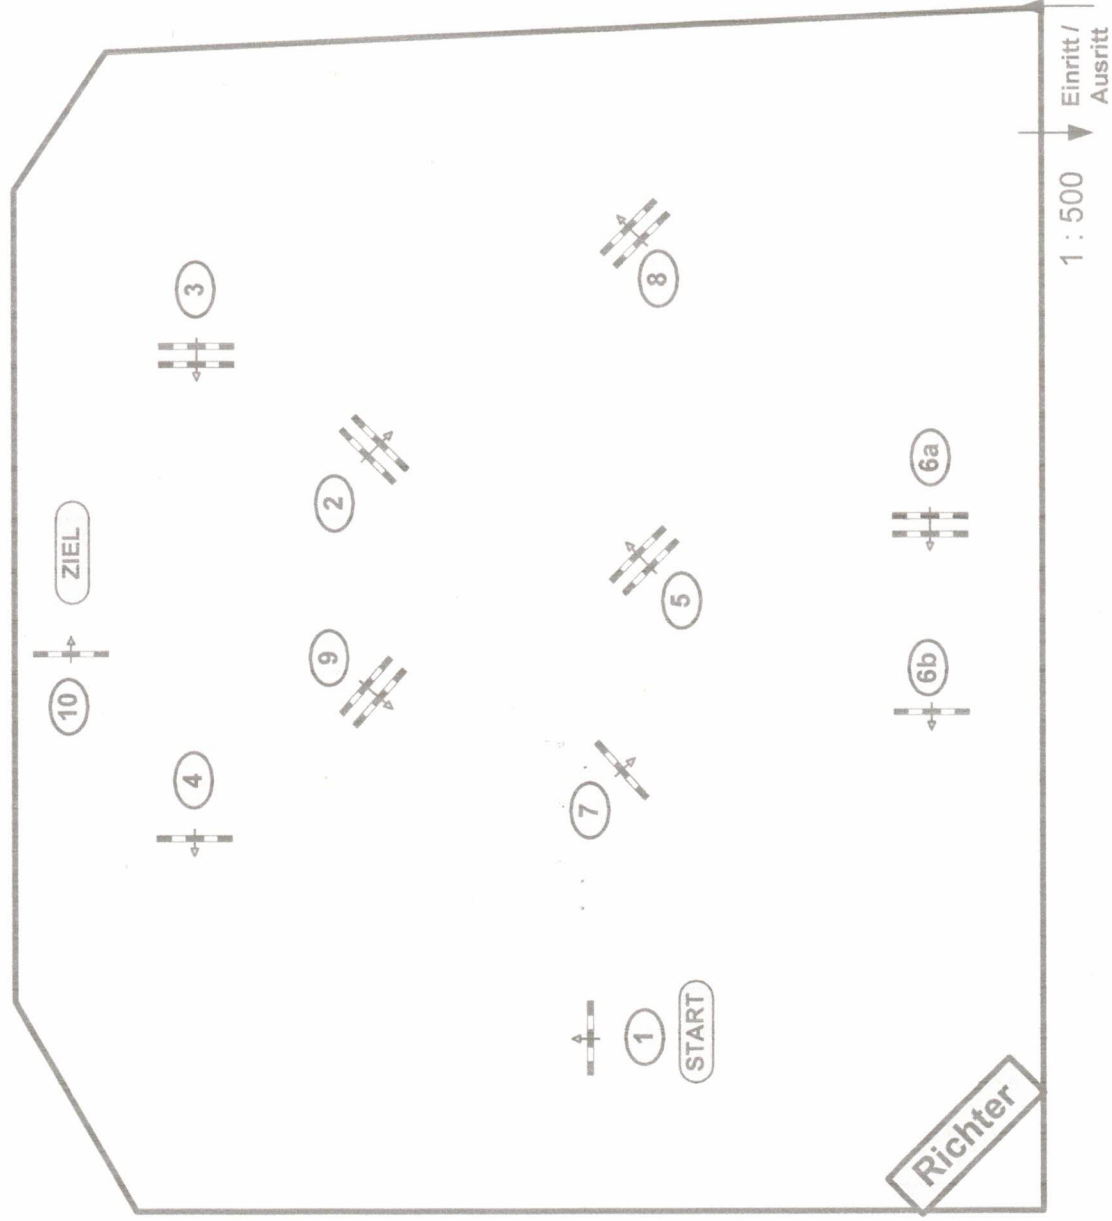

Springturnier Münchehofe

Prüfung Nr.: 27

Springpferde-LP

Klasse: L Freitag, 8. September 2023

Richtverf.: A

LPO § 363.1

RG / Art.

Höhe: 1,15 mtr.

Tempo: 350 m/Min.

Bahnlänge: 510 mtr.

Erlaubte Zeit: 88 sek.

Höchstzeit: 176 sek.

Hindernisse: 10

Sprünge: 11

Hindernisfehler: sek.

geschl. Hindernis:

Siegerrunde über:

Bahnlänge: 0 mtr.

Erlaubte Zeit: 0 sek.

Höchstzeit: 0 sek.

Parcours-Chef
Frank Dieter (GER)