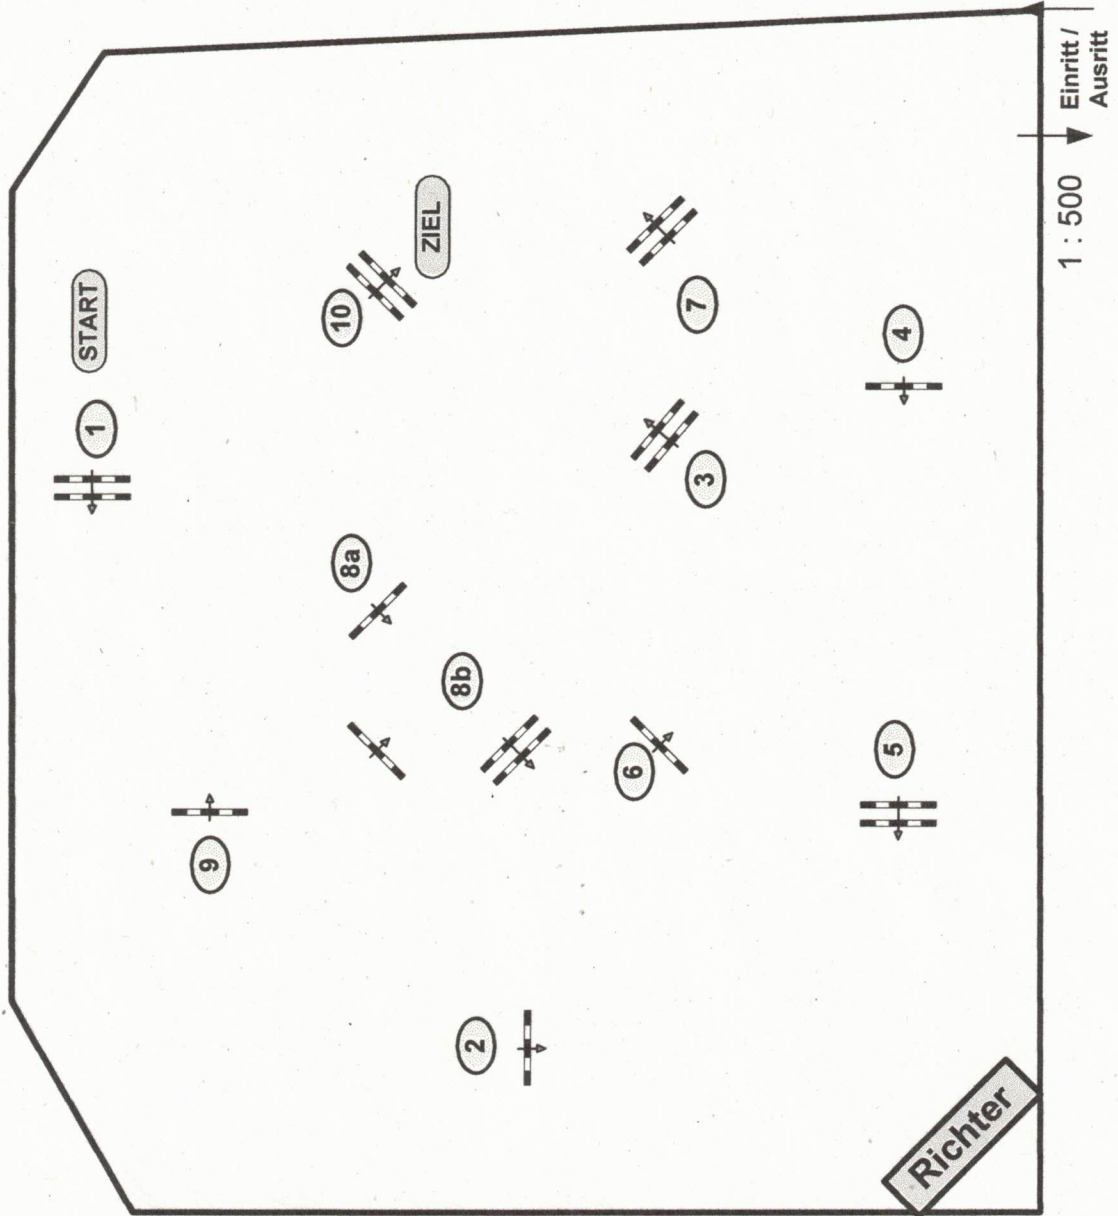

Höhe: 1,15 mtr.

Tempo: 350 m/Min.

Bahnlänge: 460 mtr.

Erlaubte Zeit: 79 sek.

Höchstzeit: 158 sek.

Hindernisse: 10

Sprünge: 11

Hindernisfehler: sek.

geschl. Hindernis:

1. Stechen über:

Bahnlänge: 0 mtr.

Erlaubte Zeit: 0 sek.

Höchstzeit: 0 sek.

Parcours-Chef
Frank Dieter (GER)