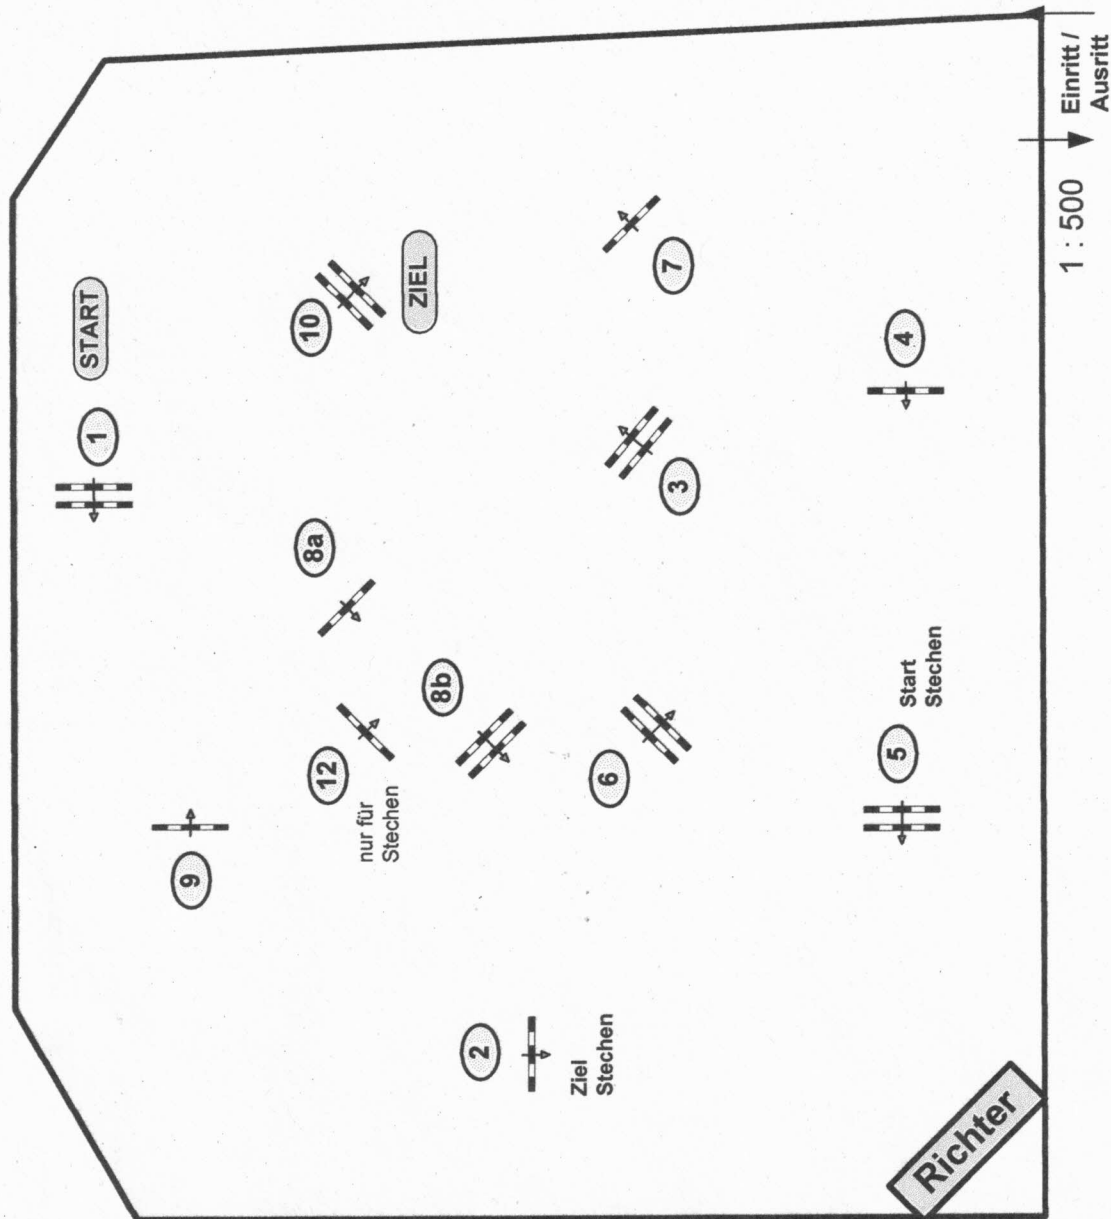

Höhe: 1,15 mtr.

Tempo: 350 m/Min.

Bahnlänge: 460 mtr.

Erlaubte Zeit: 79 sek.

Höchstzeit: 158 sek.

Hindernisse: 10

Sprünge: 11

Hindernisfehler: sek.

geschl. Hindernis:

1. Stechen über:

5,6,7,8ab,12,1,2

Bahnlänge: 350 mtr.

Erlaubte Zeit: 60 sek.

Höchstzeit: 120 sek.

Parcours-Chef
Frank Dieter (GER)