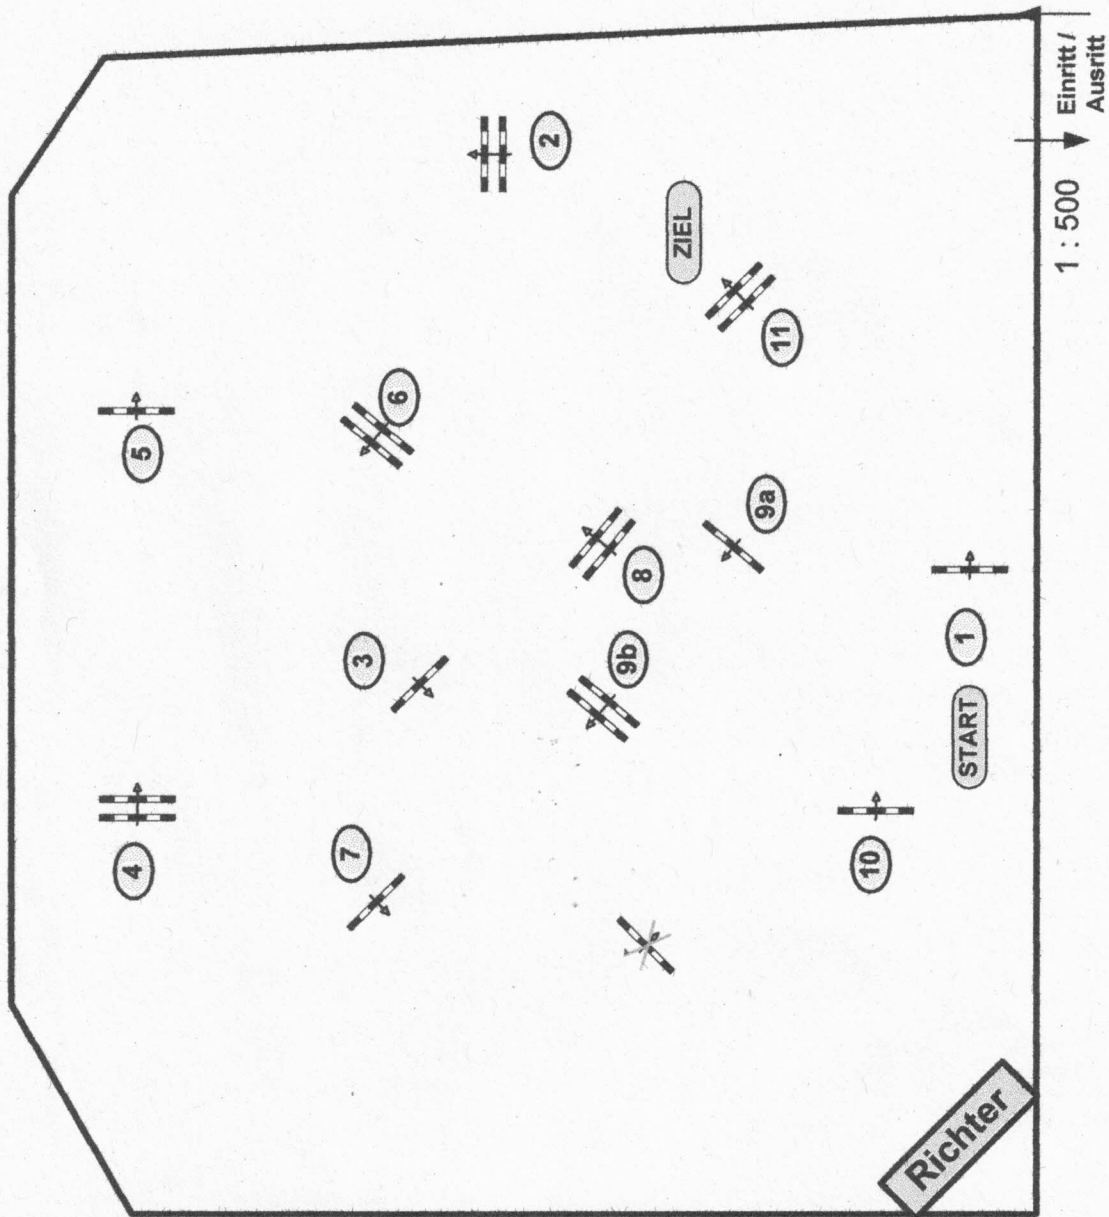

Höhe: 1,25 mtr.

Tempo: 350 m/Min.

Bahnlänge: 485 mtr.

Erlaubte Zeit: 84 sek.

Höchstzeit: 168 sek.

Hindernisse: 11

Sprünge: 12

Hindernisfehler: sek.

geschl. Hindernis:

1. Stechen über:

Bahnlänge: 0 mtr.

Erlaubte Zeit: 0 sek.

Höchstzeit: 0 sek.

Parcours-Chef
Frank Dieter (GER)