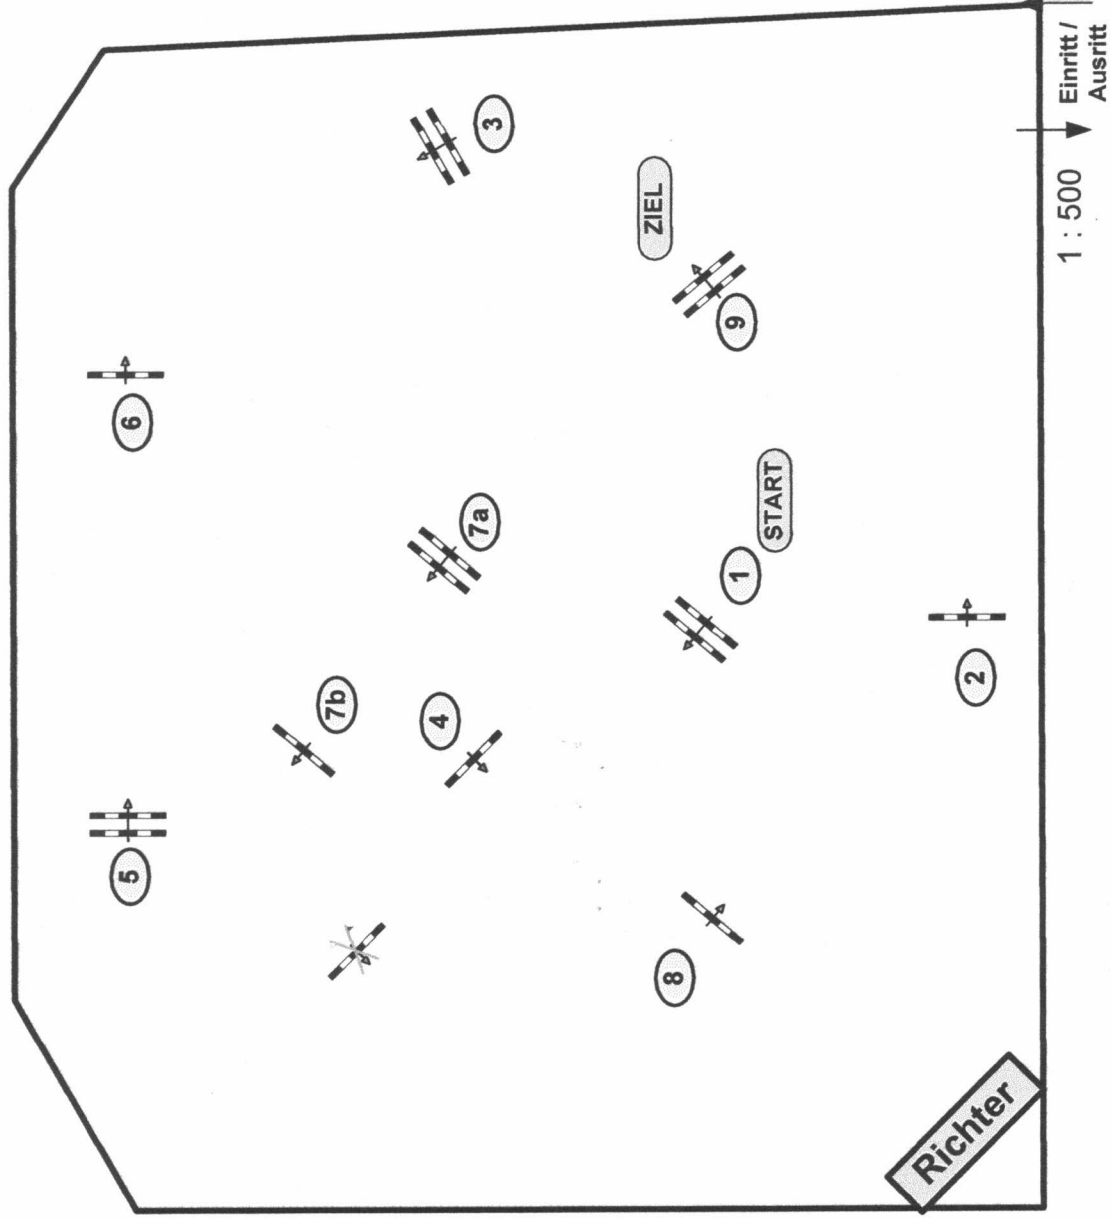

RG / Art.

Höhe: 0,95 mtr.

Tempo: 350 m/Min.

Bahnlänge: 440 mtr.

Erlaubte Zeit: 76 sek.

Höchstzeit: 152 sek.

Hindernisse: 9

Sprünge: 10

Hindernisfehler: sek.

geschl. Hindernis:

1. Stechen über:

Bahnlänge: 0 mtr.

Erlaubte Zeit: 0 sek.

Höchstzeit: 0 sek.

Parcours-Chef
Frank Dieter (GER)