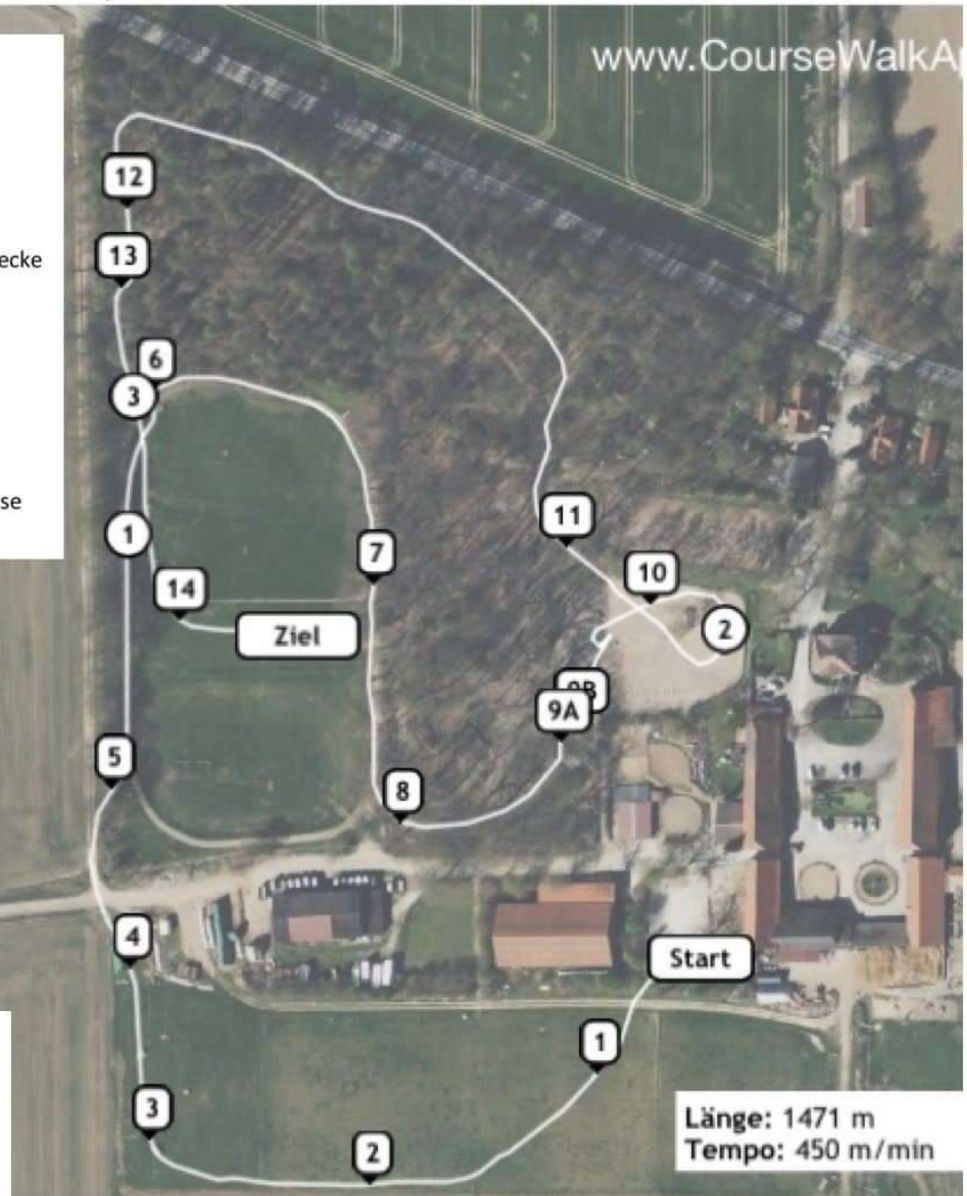

Waitzrodt 23 (ID: 36732) - Stil A

www.CourseWalkA

- 1 Hecke
- 2 Schweinerücken
- 3 Rolle
- 4 Holzbanane
- 5 Palisade
- 6 Kastanienstamm
- 7 Halber Schweinerücken mit Hecke
- 8 Trakener
- 9 a Alter Eichenast
- 9b Baumstamm-Stapel
- 10 Haus aufm Platz
- 11 Hecke
- 12 Dach im Wald
- 13 Wasser
- 14 Schweinerücken auf der Wiese

Länge: 1471 m
Tempo: 450 m/min