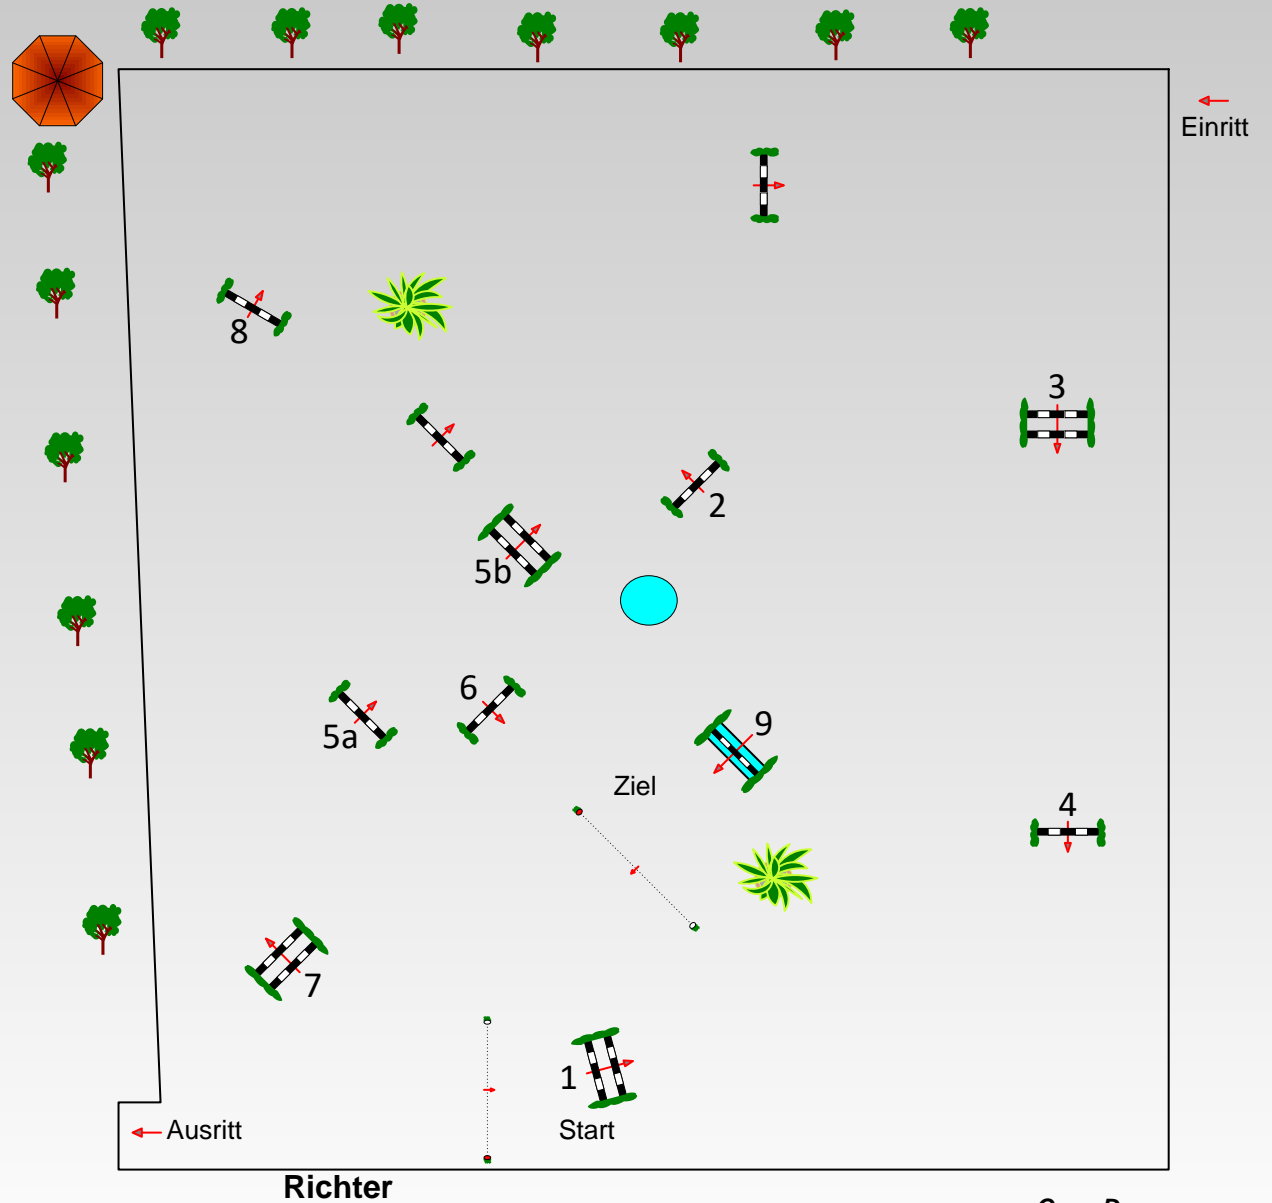

Richtverf.: A
LPO § 363.1
RG / Art.
Höhe: 1,15 mtr.

Tempo: 350 m/Min.

Bahnlänge: 475 mtr.
Erlaubte Zeit: 82 sek.
Höchstzeit: 164 sek.

Hindernisse: 9
Sprünge: 10
Hindernisfehler: sek.
geschl. Hindernis:

1. Stechen über:

Bahnlänge: 0 mtr.
Erlaubte Zeit: 0 sek.
Höchstzeit: 0 sek.

2. Stechen über:

Bahnlänge: 0 mtr.
Erlaubte Zeit: 0 sek.
Höchstzeit: 0 sek.

Course Designer

J. Lehmann, M Nepper (GER) mit Team