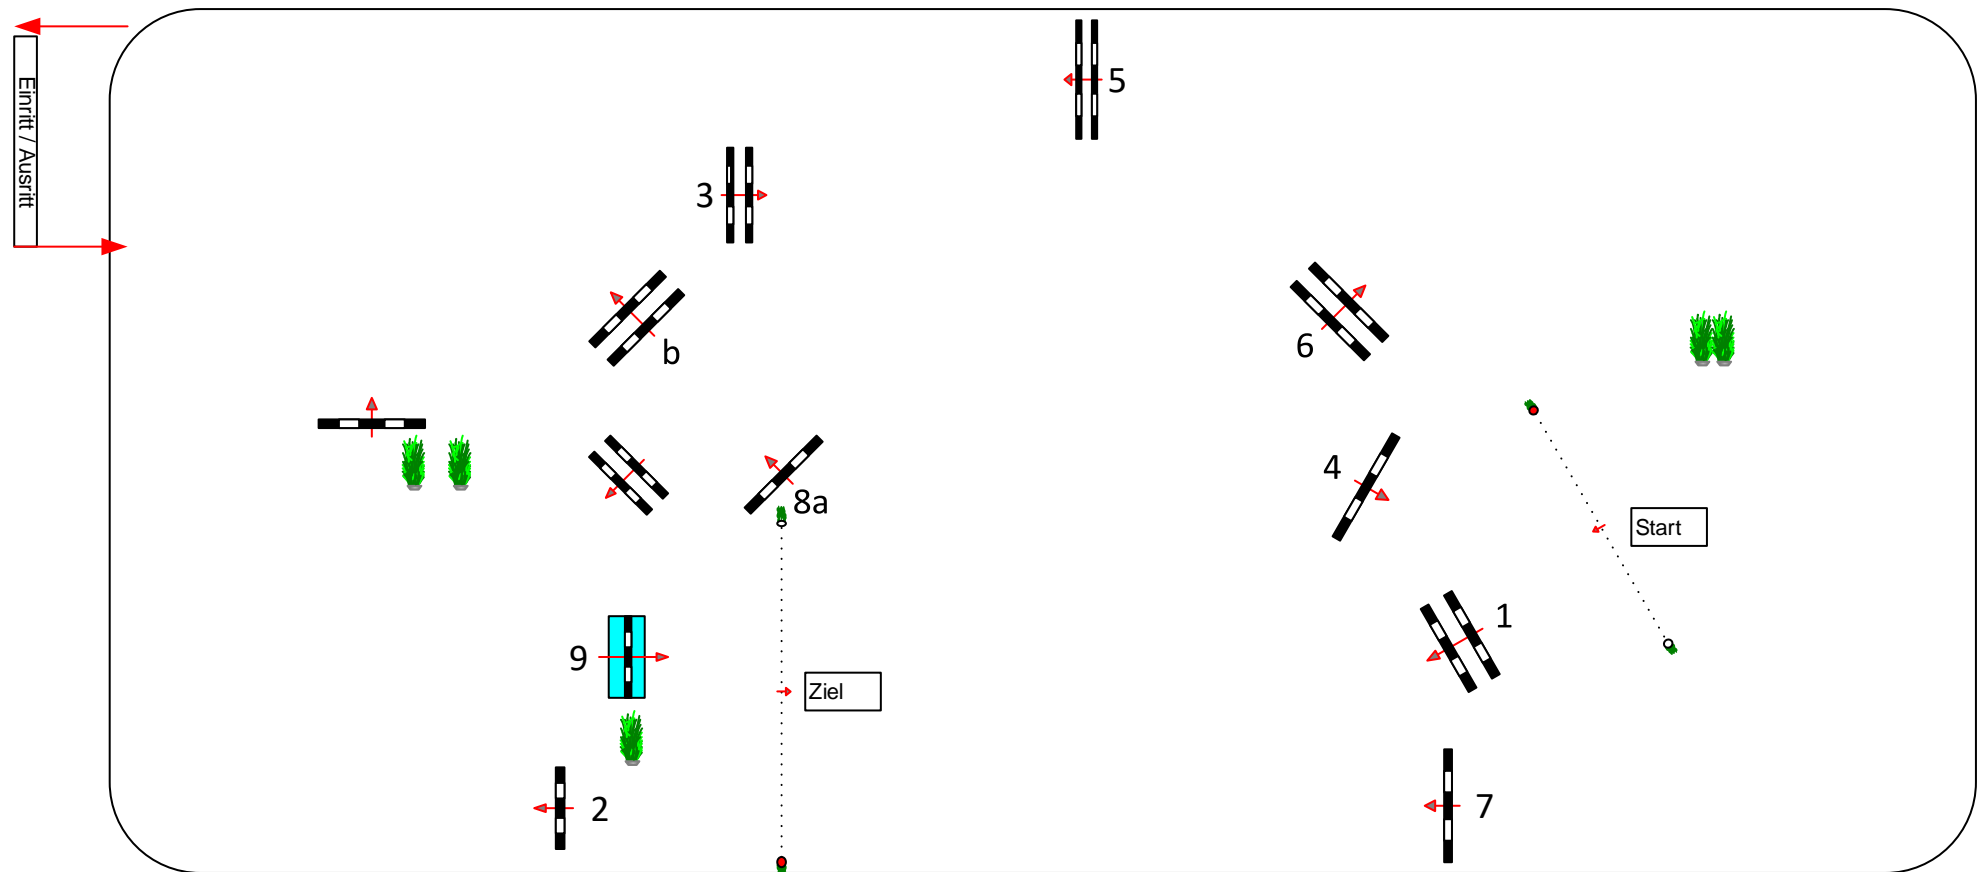

# Reichenbach - Hochdorf

Prüfung Nr.: 5

Mittlere Tour

Springpferde-LP

Klasse: L

Sonntag, 10. September 2023

Beginn: 9:15 Uhr

Richtverf.: A  
LPO § 363.1  
FEI RG / Art.  
Höhe: 1,15 mtr.

Tempo: 350 m/Min.  
Bahnlänge: 440 mtr.  
Erlaubte Zeit: 76 sek.  
Höchstzeit: 152 sek.

Hindernisse: 9  
Sprünge: 10  
Hindernisfehler: sek.  
Geschl. Hindernis:

über:  
Bahnlänge: 0 mtr.  
Erlaubte Zeit: 0 sek.  
Höchstzeit: 0 sek.

2. Stechen über:  
Bahnlänge: 0 mtr.  
Erlaubte Zeit: 0 sek.  
Höchstzeit: 0 sek.

R  
I  
C  
H  
T  
E  
R

Parcoursdesign

Markus Guido Hahn