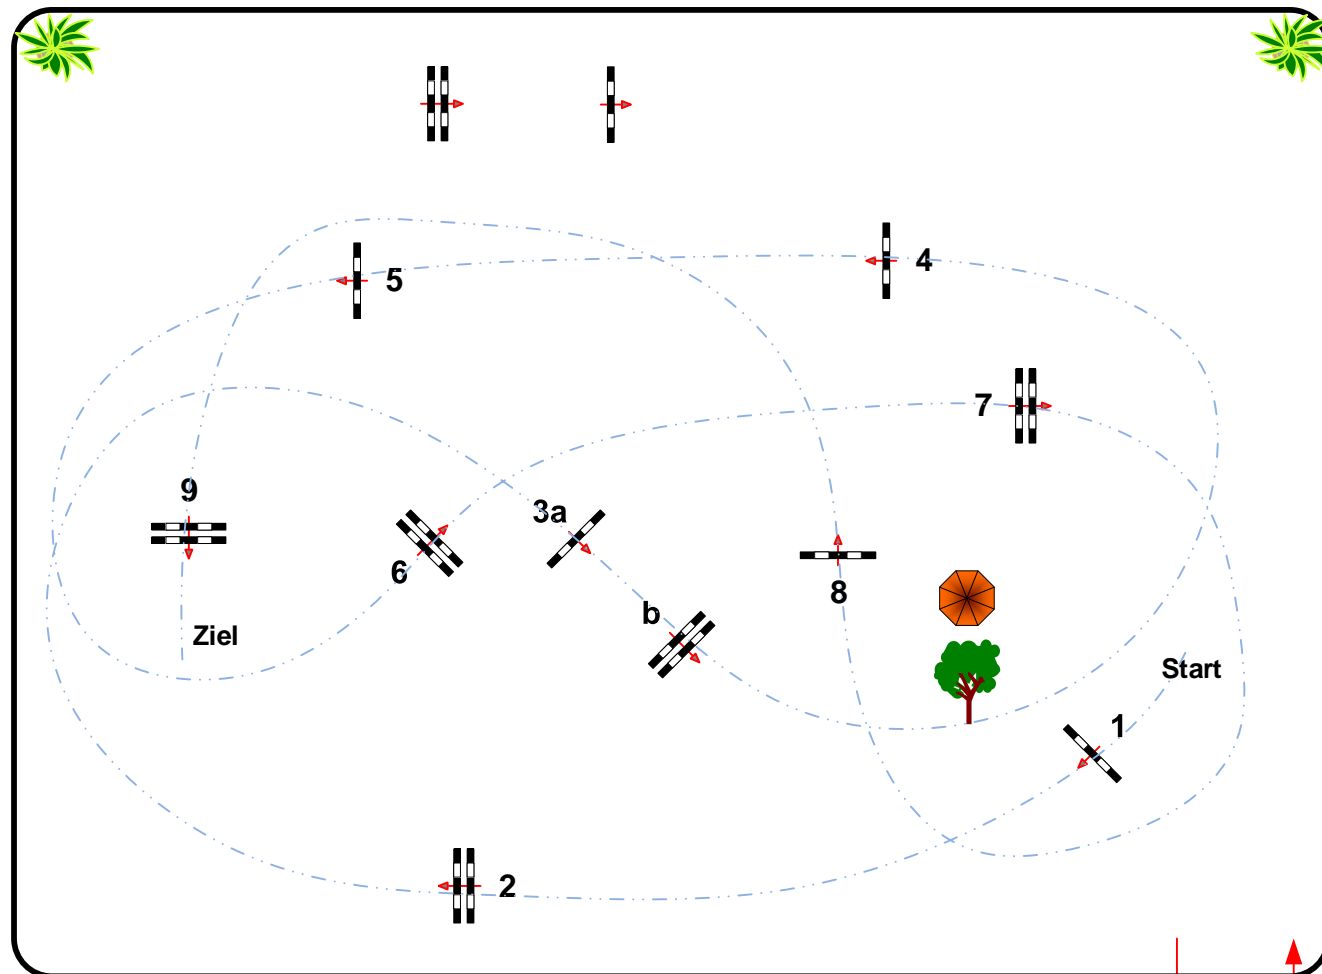

# Galgenberghof-Müncheberg

Prüfung Nr.: 15

Spring-LP m. Zeitwertung

Klasse: A\*\*

Sonntag, 3. September 2023

Beginn: 9:30 Uhr

Richtverf.: A  
LPO § 501,A1  
RG / Art.  
Höhe: 1,05 mtr.

Tempo: 350 m/Min.

Bahnlänge: 460 mtr.  
Erlaubte Zeit: 79 sek.  
Höchstzeit: 158 sek.

Hindernisse: 9  
Sprünge: 10

Course Designer  
Erik Schubert  
Alexandra Cerbe

Einritt /  
Ausritt

Richter