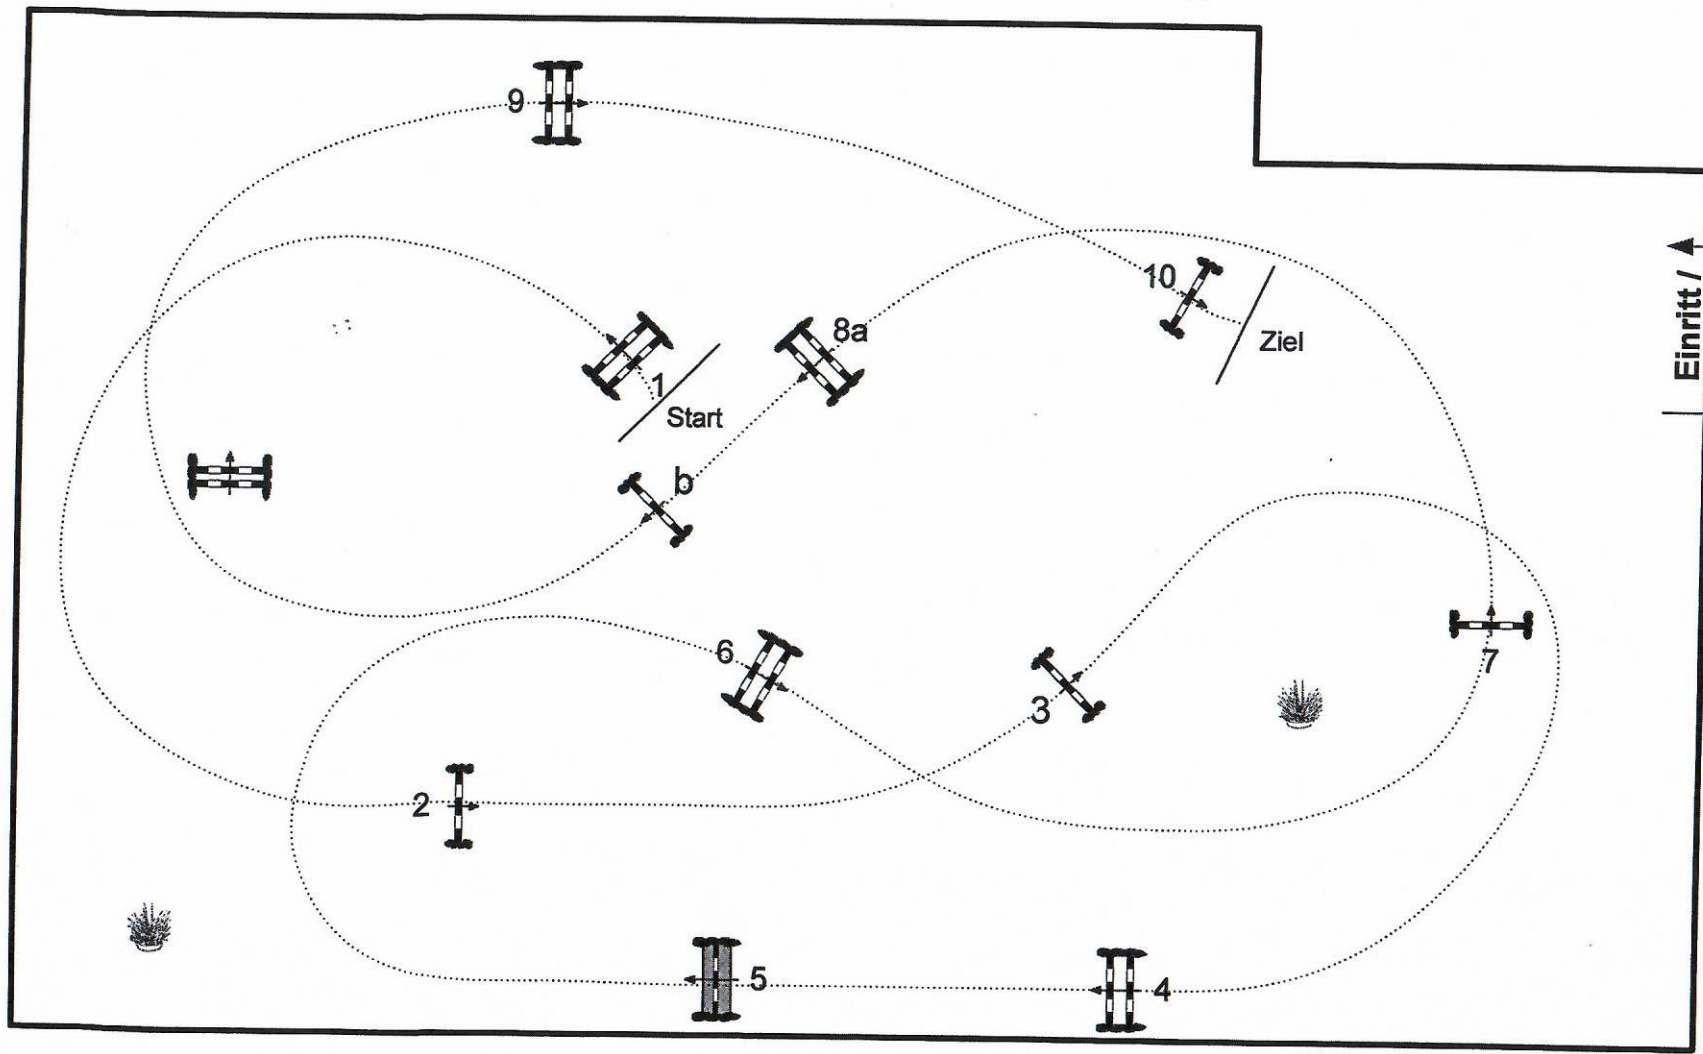

# 46. Reit- und Springturnier Sedlitz

Prüfung Nr.: **12**

Spring-LP m. Zeitwertung Klasse: M\*

Richtverf.: A  
LPO § 501,A1  
RG / Art.  
Höhe: 1,25 mtr.

Tempo: 350 m/Min.

Bahnlänge: 460 mtr.  
Erlaubte Zeit: 79 sek.  
Höchstzeit: 158 sek.

Hindernisse: 10  
Sprünge: 11  
Hindernisfehler: sek.  
geschl. Hindernis:

**Richter**